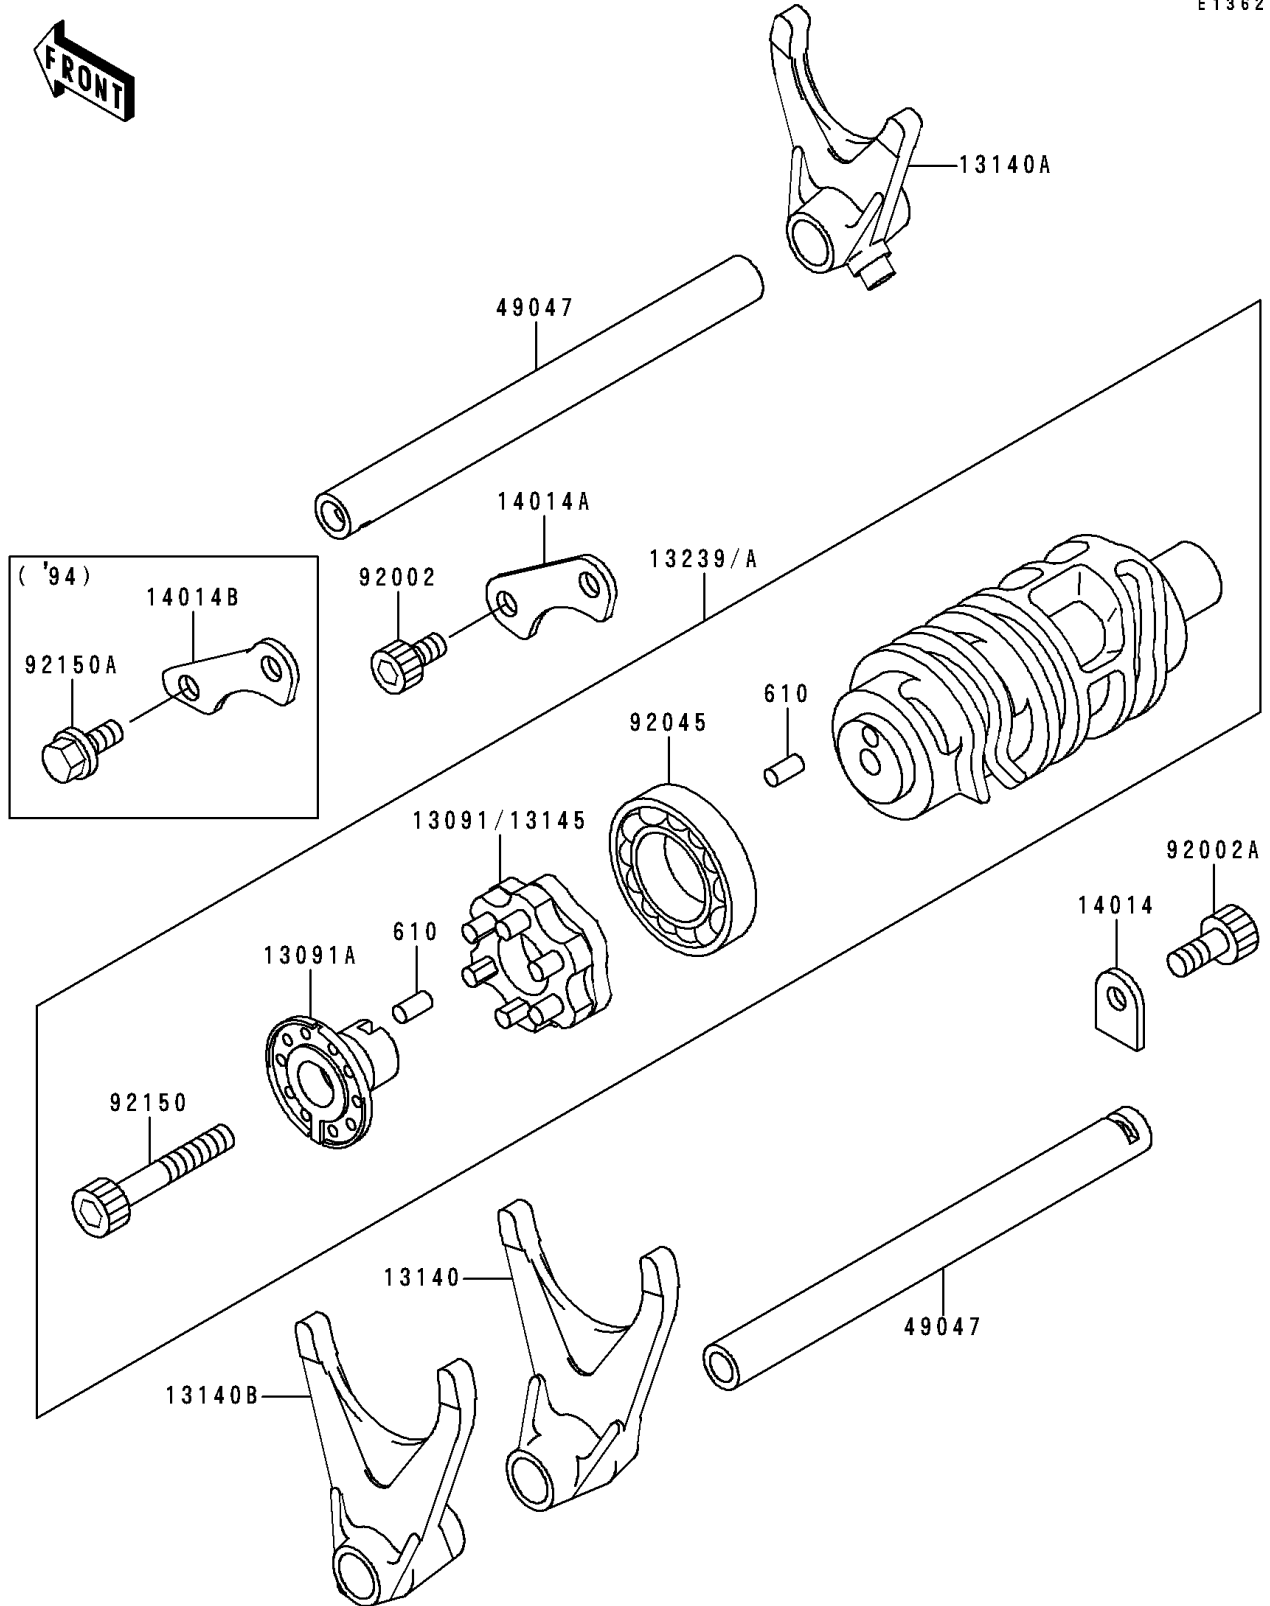

1994 NINJA® ZX™-9R PARTS DIAGRAM

Gear Change Drum/Shift Fork(s)

E1362

1994 NINJA® ZX™-9R PARTS LIST

Gear Change Drum/Shift Fork(s)

ITEM NAME	PART NUMBER	QUANTITY
ROLLER,4X8 (Ref # 610)	610A0408	1
HOLDER,CHANGE DRUM (Ref # 13091A)	13091-1723	1
FORK-SHIFT,OUTPUT,TOP (Ref # 13140)	13140-1199	1
FORK-SHIFT,INPUT,3RD&4TH (Ref # 13140A)	13140-1200	1
FORK-SHIFT,OUTPUT,5TH (Ref # 13140B)	13140-1201	1
CAM-CHANGE DRUM (Ref # 13145)	13145-1080	1
DRUM-ASSY-CHANGE (Ref # 13239A)	13239-1191	1
PLATE-POSITION,ROD (Ref # 14014)	14014-1080	1
PLATE-POSITION (Ref # 14014B)	14014-1117	1
ROD-SHIFT (Ref # 49047)	49047-1082	1
BOLT,SOCKET,6X12 (Ref # 92002A)	92002-1796	1
BEARING-BALL,16005(NTN) (Ref # 92045)	92045-1045	1
BOLT,SOCKET,6X35 (Ref # 92150)	92150-1484	1
BOLT,6X12 (Ref # 92150A)	92150-1868	1