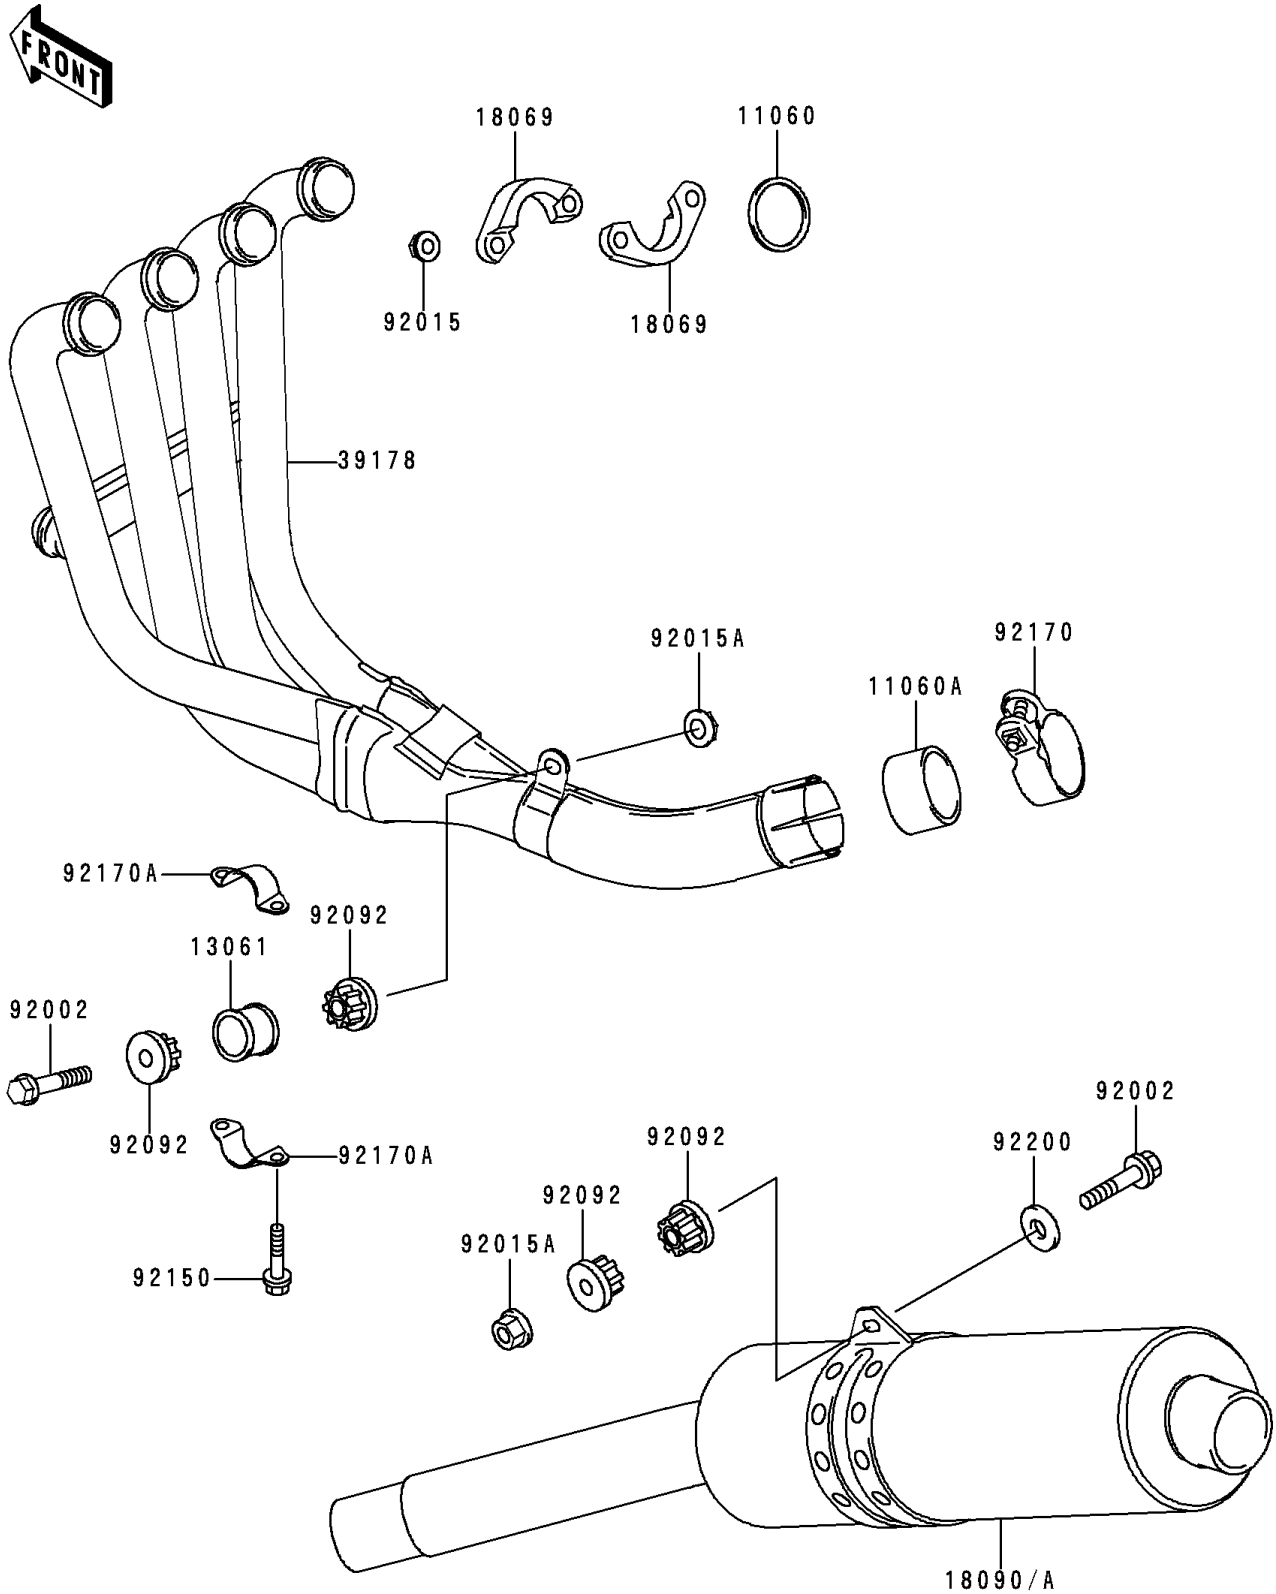

1994 NINJA® ZX™-9R PARTS DIAGRAM

Muffler(s)

E1140

1994 NINJA® ZX™-9R PARTS LIST

Muffler(s)

ITEM NAME	PART NUMBER	QUANTITY
GASKET,EXHAUST PIPE HOLDER (Ref # 11060)	11060-1103	1
GASKET,MUFFLER CONNECTING (Ref # 11060A)	11060-1376	1
BOSS,MANIFOLD (Ref # 13061)	13061-1447	1
HOLDER-EXHAUST PIPE (Ref # 18069)	18069-1072	1
MANIFOLD-COMP-EXHAUST (Ref # 39178)	39178-1235	1
BOLT,10X55 (Ref # 92002)	92002-1127	1
NUT,LOCK,8MM (Ref # 92015)	92015-1380	1
NUT,FLANGED,10MM (Ref # 92015A)	92015-1387	1
BUSHING-RUBBER,MUFFLER (Ref # 92092)	92092-1013	1
BOLT,6X16 (Ref # 92150)	92150-1732	1
CLAMP,MUFFLER CONNECTING (Ref # 92170)	92170-1451	1
CLAMP (Ref # 92170A)	92170-1452	1
WASHER,10MM (Ref # 92200)	92200-1313	1
BODY-COMP-MUFFLER (Ref # 18090)	18090-1340	1
BODY-COMP-MUFFLER (Ref # 18090A)	18090-1341	1