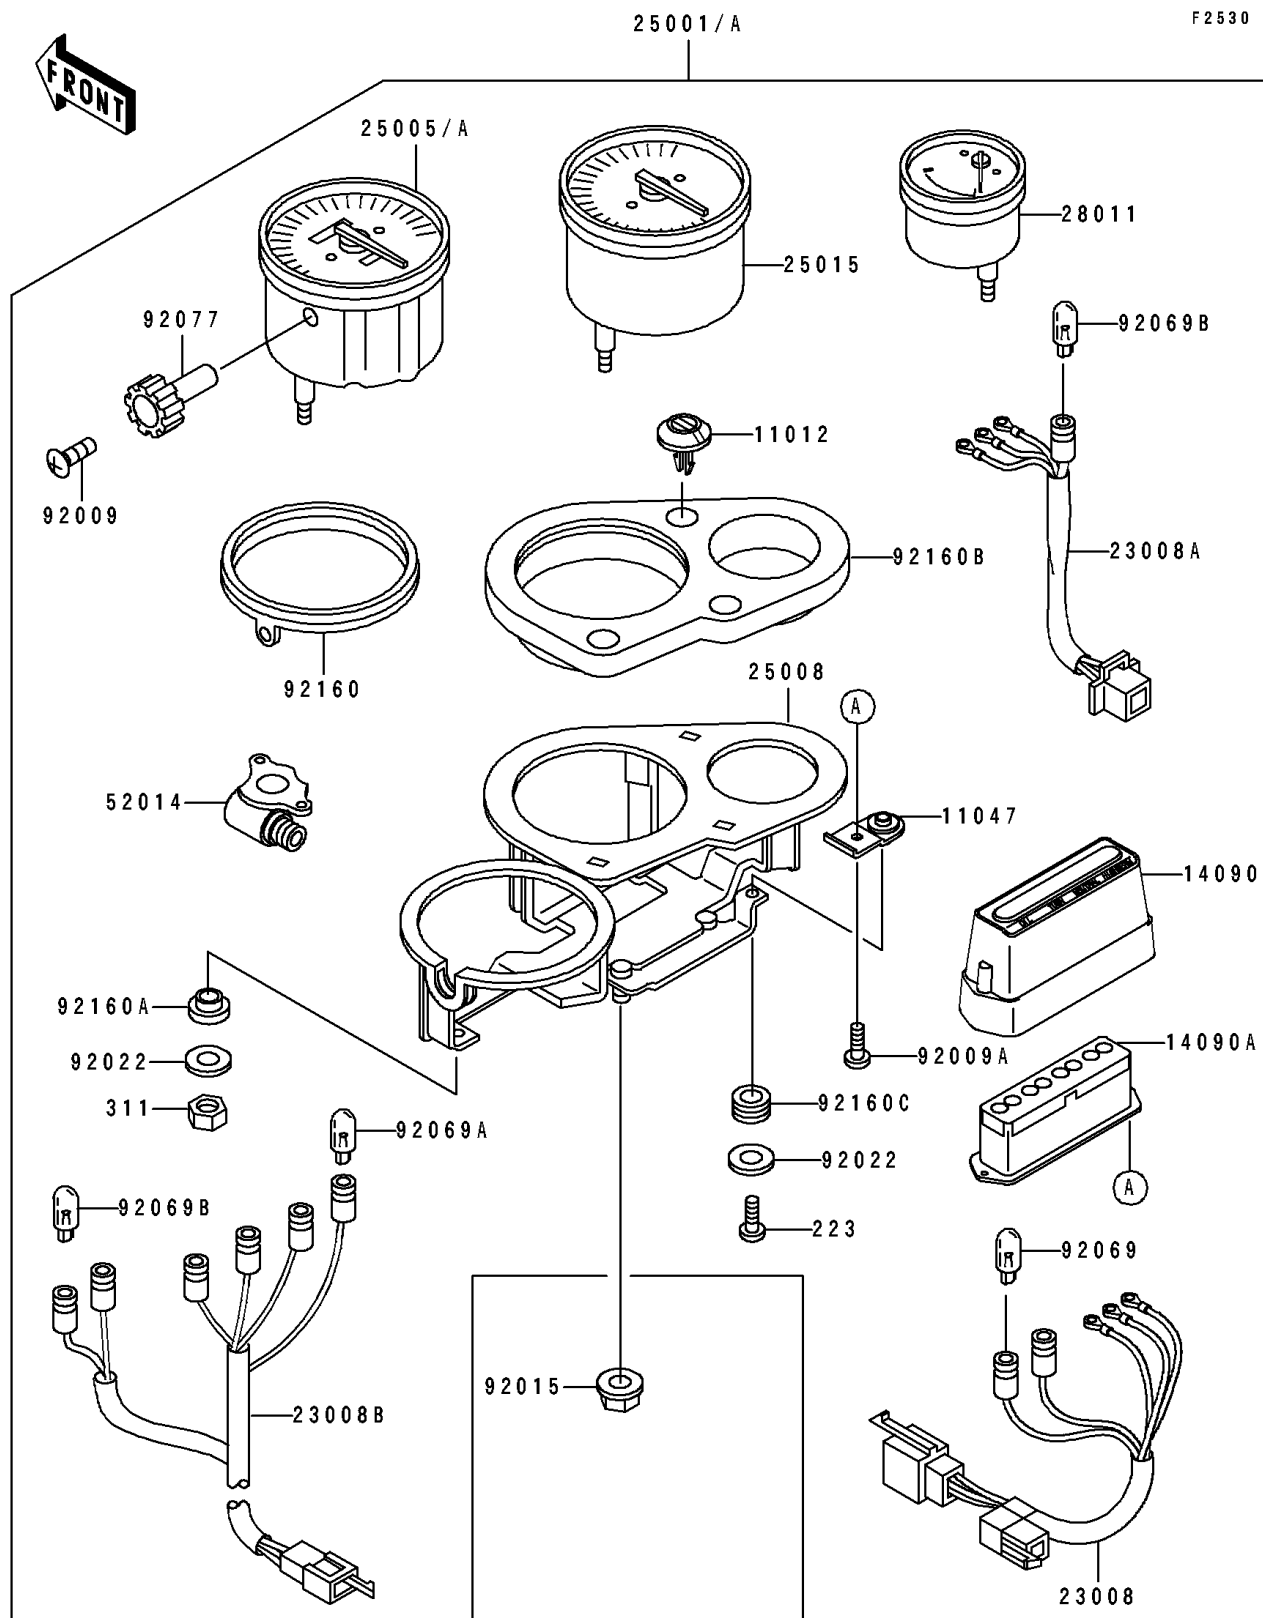

1991 NINJA® ZX™-7 PARTS DIAGRAM

Meter

1991 NINJA® ZX™-7 PARTS LIST

Meter

ITEM NAME	PART NUMBER	QUANTITY
CAP (Ref # 11012)	11012-1779	1
BRACKET,PILOT BOX (Ref # 11047)	11047-1557	1
COVER,PILOT BOX,UPP (Ref # 14090)	14090-1072	1
COVER,PILOT BOX,LWR (Ref # 14090A)	14090-1073	1
SOCKET-ASSY,TACHOMETER (Ref # 23008)	23008-1386	1
SOCKET-ASSY,TEMP METER (Ref # 23008A)	23008-1388	1
SOCKET-ASSY,SPEEDOMETER (Ref # 23008B)	23008-1465	1
METER-ASSY,MPH (Ref # 25001)	25001-1873	1
METER-ASSY,KPH (Ref # 25001A)	25001-1875	1
SPEEDOMETER,MPH (Ref # 25005)	25005-1471	1
SPEEDOMETER,KPH (Ref # 25005A)	25005-1473	1
BRACKET-METER (Ref # 25008)	25008-1175	1
TACHOMETER,X1000R/MIN (Ref # 25015)	25015-1310	1
METER,TEMP (Ref # 28011)	28011-1120	1
ELBOW,SPEEDOMETER GEAR (Ref # 52014)	52014-1006	1
SCREW,2X6,BLACK (Ref # 92009)	92009-1172	1
SCREW,TAPPING,3X16 (Ref # 92009A)	92009-1391	1
NUT,FLANGED,6MM (Ref # 92015)	92015-1233	1
WASHER,4.3X12.5X1 (Ref # 92022)	92022-1949	1
BULB,12V3W T-7 (Ref # 92069)	92069-1020	1
BULB,14V 3W (Ref # 92069A)	92069-1068	1
BULB,12V 1.7W (Ref # 92069B)	92069-1070	1
KNOB,METER (Ref # 92077)	92077-1073	1
DAMPER,SPEEDOMETER (Ref # 92160)	92160-1064	1
DAMPER (Ref # 92160A)	92160-1068	1
DAMPER,TACHO&TEMP METER (Ref # 92160B)	92160-1274	1
DAMPER,PILOT BOX (Ref # 92160C)	92160-1320	1
SCREW-PAN-WS-CROS,4X6 (Ref # 223)	223C0406	1
NUT-HEX (Ref # 311)	311C0400	1