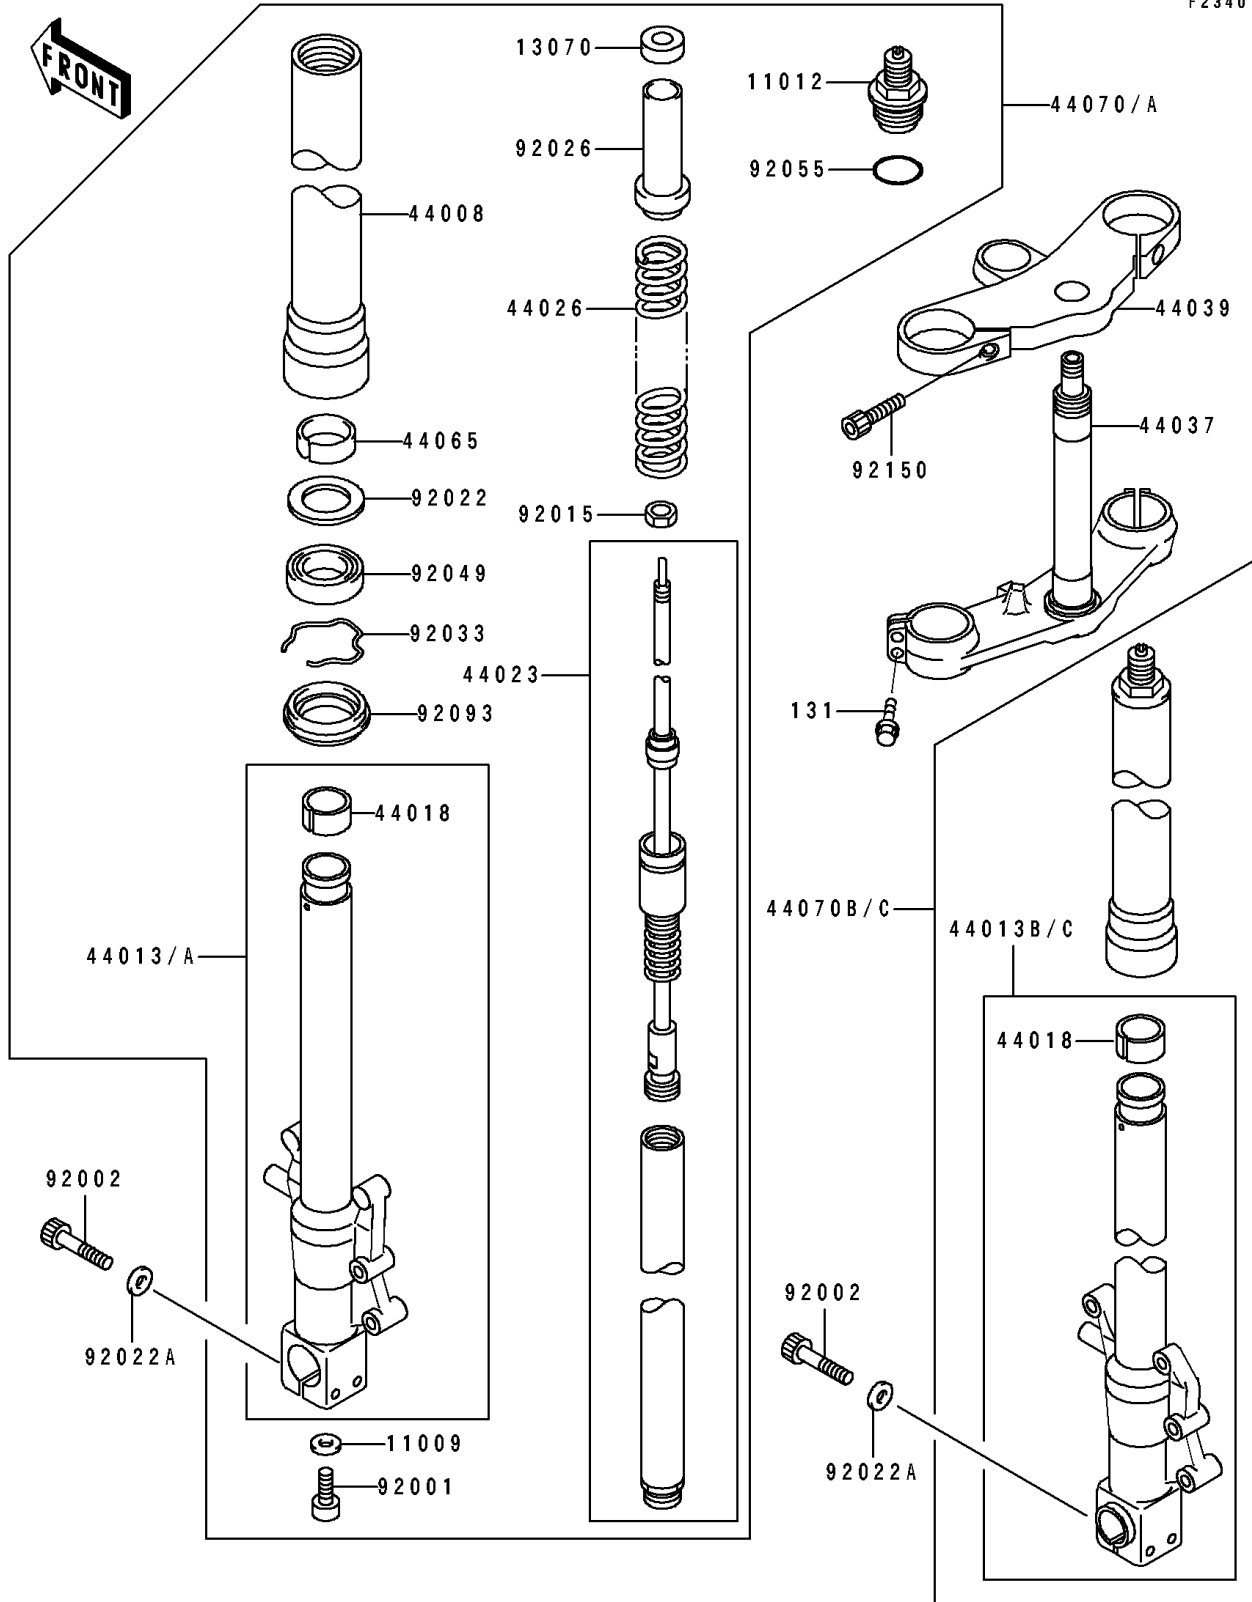

1991 NINJA® ZX™-7 PARTS DIAGRAM

Front Fork

F2340

1991 NINJA® ZX™-7 PARTS LIST

Front Fork

ITEM NAME	PART NUMBER	QUANTITY
GASKET,FORK CYLINDER BOLT (Ref # 11009)	11009-1127	1
CAP,FORK TOP (Ref # 11012)	11012-1792	1
GUIDE,FORK (Ref # 13070)	13070-1236	1
PIPE-FORK OUTER,BROWN (Ref # 44008)	44008-1018-JS	1
PIPE-FORK INNER,LH,SILVER (Ref # 44013)	44013-1358-KF	1
PIPE-FORK INNER,RH,SILVER (Ref # 44013B)	44013-1359-KF	1
PISTON-FORK,INNER PIPE (Ref # 44018)	44018-1053	1
CYLINDER-COMP-FORK (Ref # 44023)	44023-1080	1
SPRING-FRONT FORK (Ref # 44026)	44026-1501	1
HOLDER-FORK UNDER (Ref # 44037)	44037-1295	1
HOLDER-FORK UPPER (Ref # 44039)	44039-1222	1
BUSHING-FRONT FORK,FORK OUTER (Ref # 44065)	44065-1105	1
DAMPER-ASSY,FORK,LH,SILVER (Ref # 44070)	44070-1132-KF	1
DAMPER-ASSY,FORK,RH,SILVER (Ref # 44070B)	44070-1133-KF	1
BOLT,FORK CYLINDER (Ref # 92001)	92001-1309	1
BOLT,SOCKET,8X45 (Ref # 92002)	92002-1847	1
NUT (Ref # 92015)	92015-1795	1
WASHER (Ref # 92022)	92022-1299	1
WASHER (Ref # 92022A)	92022-1598	1
SPACER,FORK (Ref # 92026)	92026-1410	1
RING-SNAP (Ref # 92033)	92033-1077	1
SEAL-OIL,FORK OUTER TUBE (Ref # 92049)	92049-1392	1
RING-O,FORK,AIR TUBE (Ref # 92055)	92055-1333	1
SEAL,FORK OUTER TUBE (Ref # 92093)	92093-1330	1
BOLT,SOCKET,8X25 (Ref # 92150)	92150-1172	1
BOLT-FLANGED,8X40 (Ref # 131)	131G0840	1