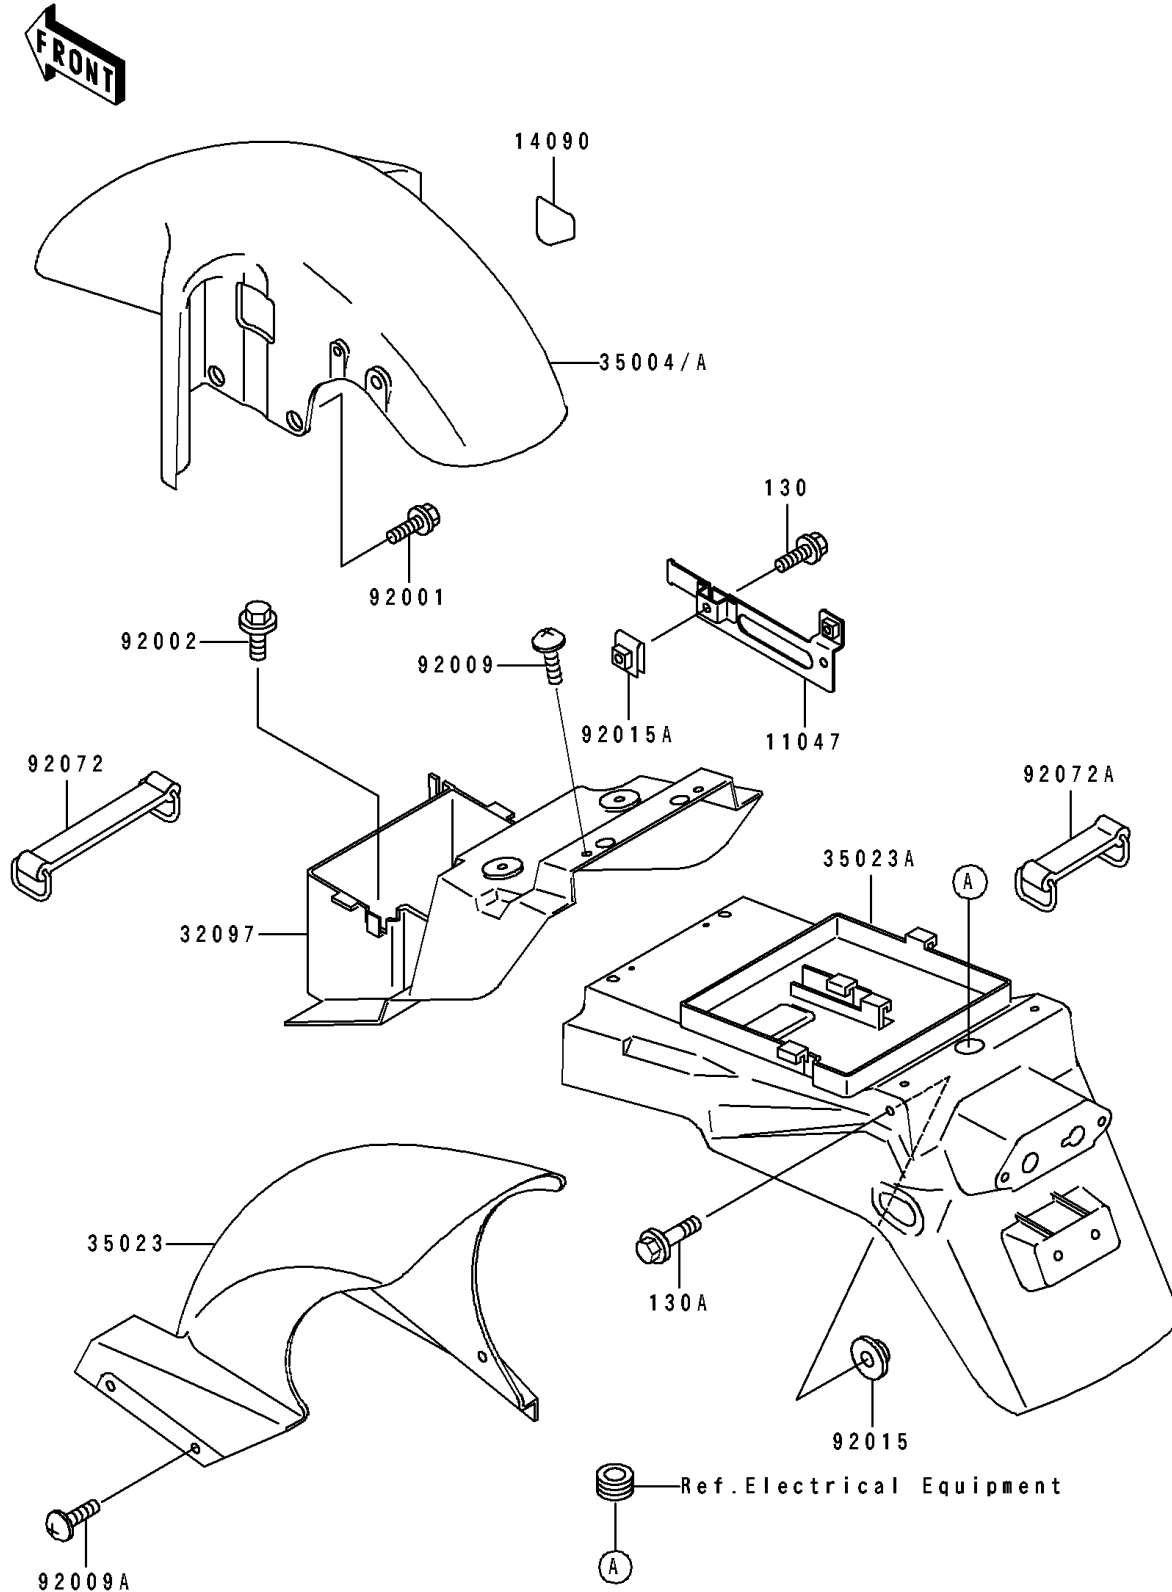

1991 NINJA® ZX™-7 PARTS DIAGRAM

Fender

F2170

1991 NINJA® ZX™-7 PARTS LIST

Fender

ITEM NAME	PART NUMBER	QUANTITY
BRACKET,ELECTRIC BASE (Ref # 11047)	11047-1272	1
COVER,FRONT FENDER (Ref # 14090)	14090-1151	1
CASE-BATTERY (Ref # 32097)	32097-1140	1
FENDER-FRONT,L.GREEN (Ref # 35004A)	35004-1281-7F	1
FENDER-REAR,FR (Ref # 35023)	35023-1309	1
FENDER-REAR,RR (Ref # 35023A)	35023-1314	1
BOLT,W/SP,6X16 (Ref # 92001)	92001-1763	1
BOLT,6X12 (Ref # 92002)	92002-1884	1
SCREW,6X20 (Ref # 92009)	92009-1289	1
SCREW,6X10 (Ref # 92009A)	92009-1402	1
NUT,6MM (Ref # 92015)	92015-1321	1
NUT,CLAMP,6MM (Ref # 92015A)	92015-1531	1
BAND,L=142.1 (Ref # 92072)	92072-006	1
BAND,TOOL,L=82 (Ref # 92072A)	92072-1294	1
BOLT-FLANGED,6X14,BLACK (Ref # 130)	130J0614	1
BOLT-FLANGED,6X40,BLACK (Ref # 130A)	130J0640	1