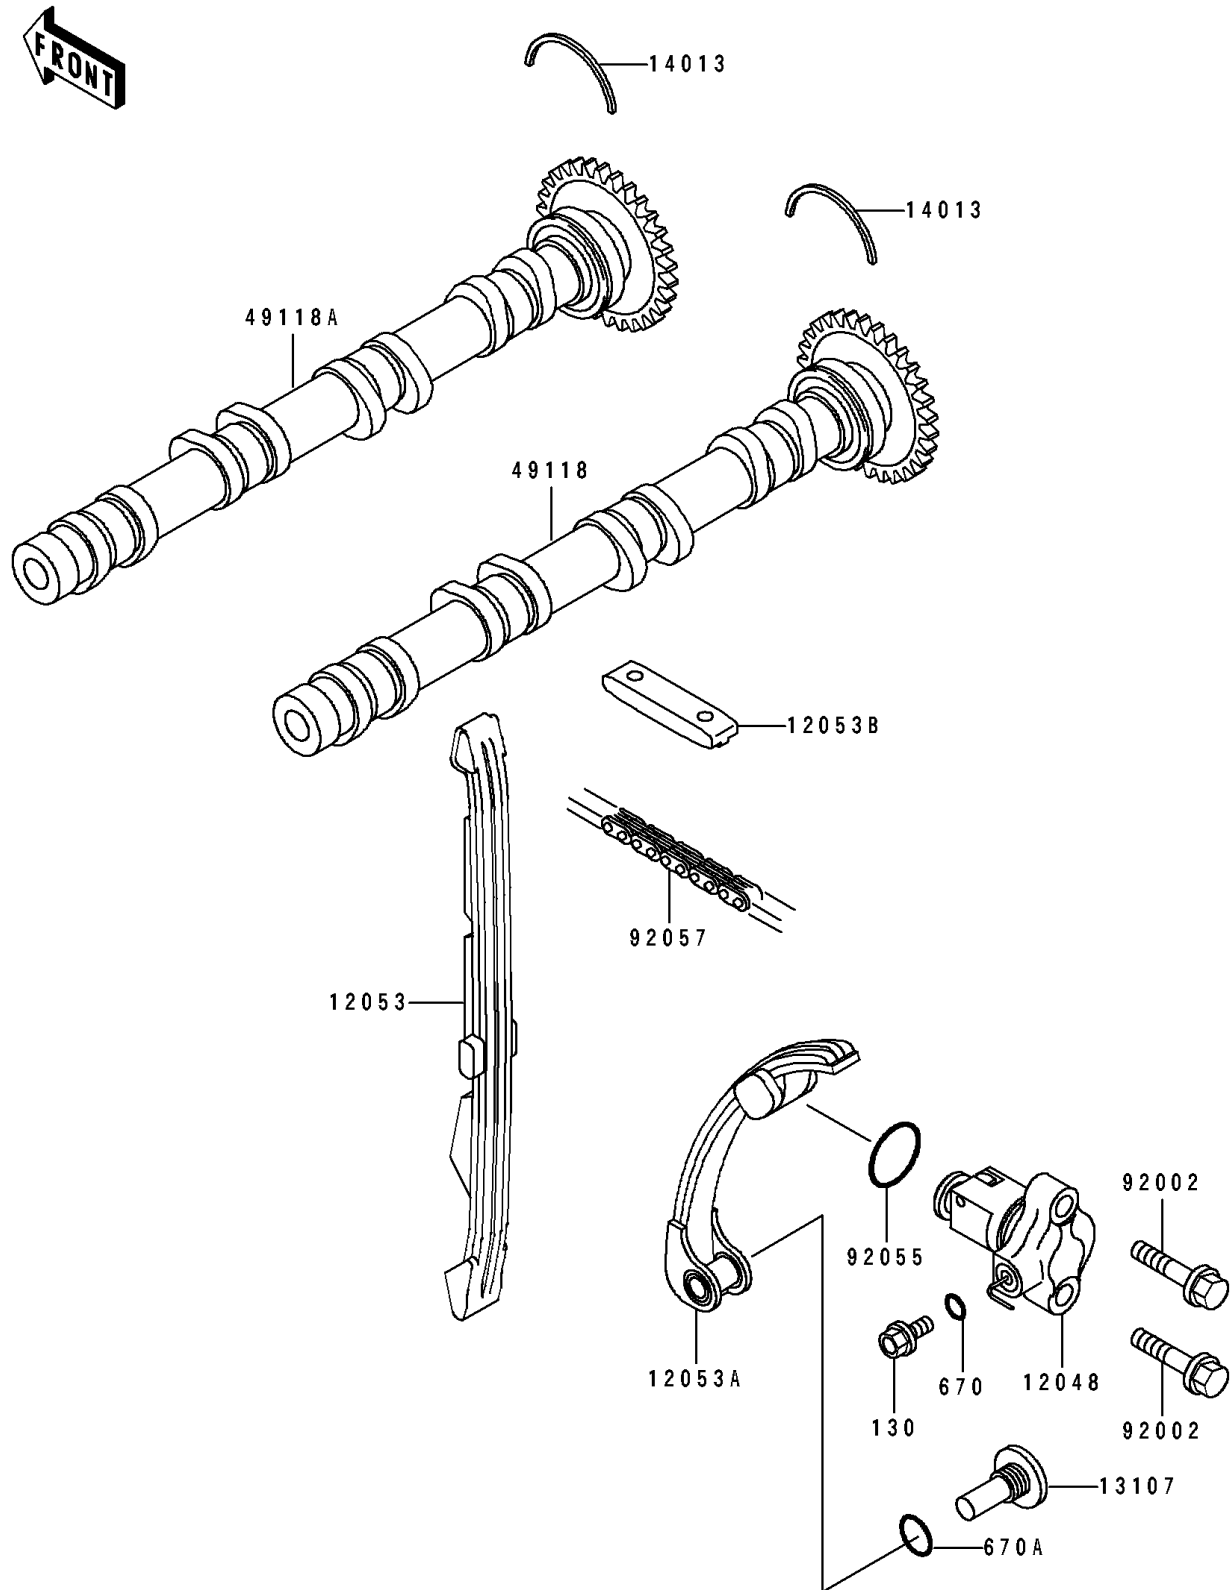

1991 NINJA® ZX™-7 PARTS DIAGRAM

Camshaft/Tensioner

E1230

1991 NINJA® ZX™-7 PARTS LIST

Camshaft/Tensioner

ITEM NAME	PART NUMBER	QUANTITY
TENSIONER-ASSY (Ref # 12048)	12048-1112	1
GUIDE-CHAIN (Ref # 12053)	12053-1282	1
GUIDE-CHAIN (Ref # 12053A)	12053-1283	1
GUIDE-CHAIN (Ref # 12053B)	12053-1286	1
SHAFT (Ref # 13107)	13107-1280	1
RING-POSITION,CAMSHAFT (Ref # 14013)	14013-1057	1
CAMSHAFT-COMP,INTAKE (Ref # 49118)	49118-1091	1
CAMSHAFT-COMP,EXHAUST (Ref # 49118A)	49118-1092	1
BOLT,6X25 (Ref # 92002)	92002-1612	1
RING-O (Ref # 92055)	92055-086	1
CHAIN,CAMSHAFT,BF05MA (Ref # 92057)	92057-1323	1
BOLT-FLANGED (Ref # 130)	130G0508	1
O RING,6MM (Ref # 670)	670B1506	1
O RING,14MM (Ref # 670A)	670D2014	1