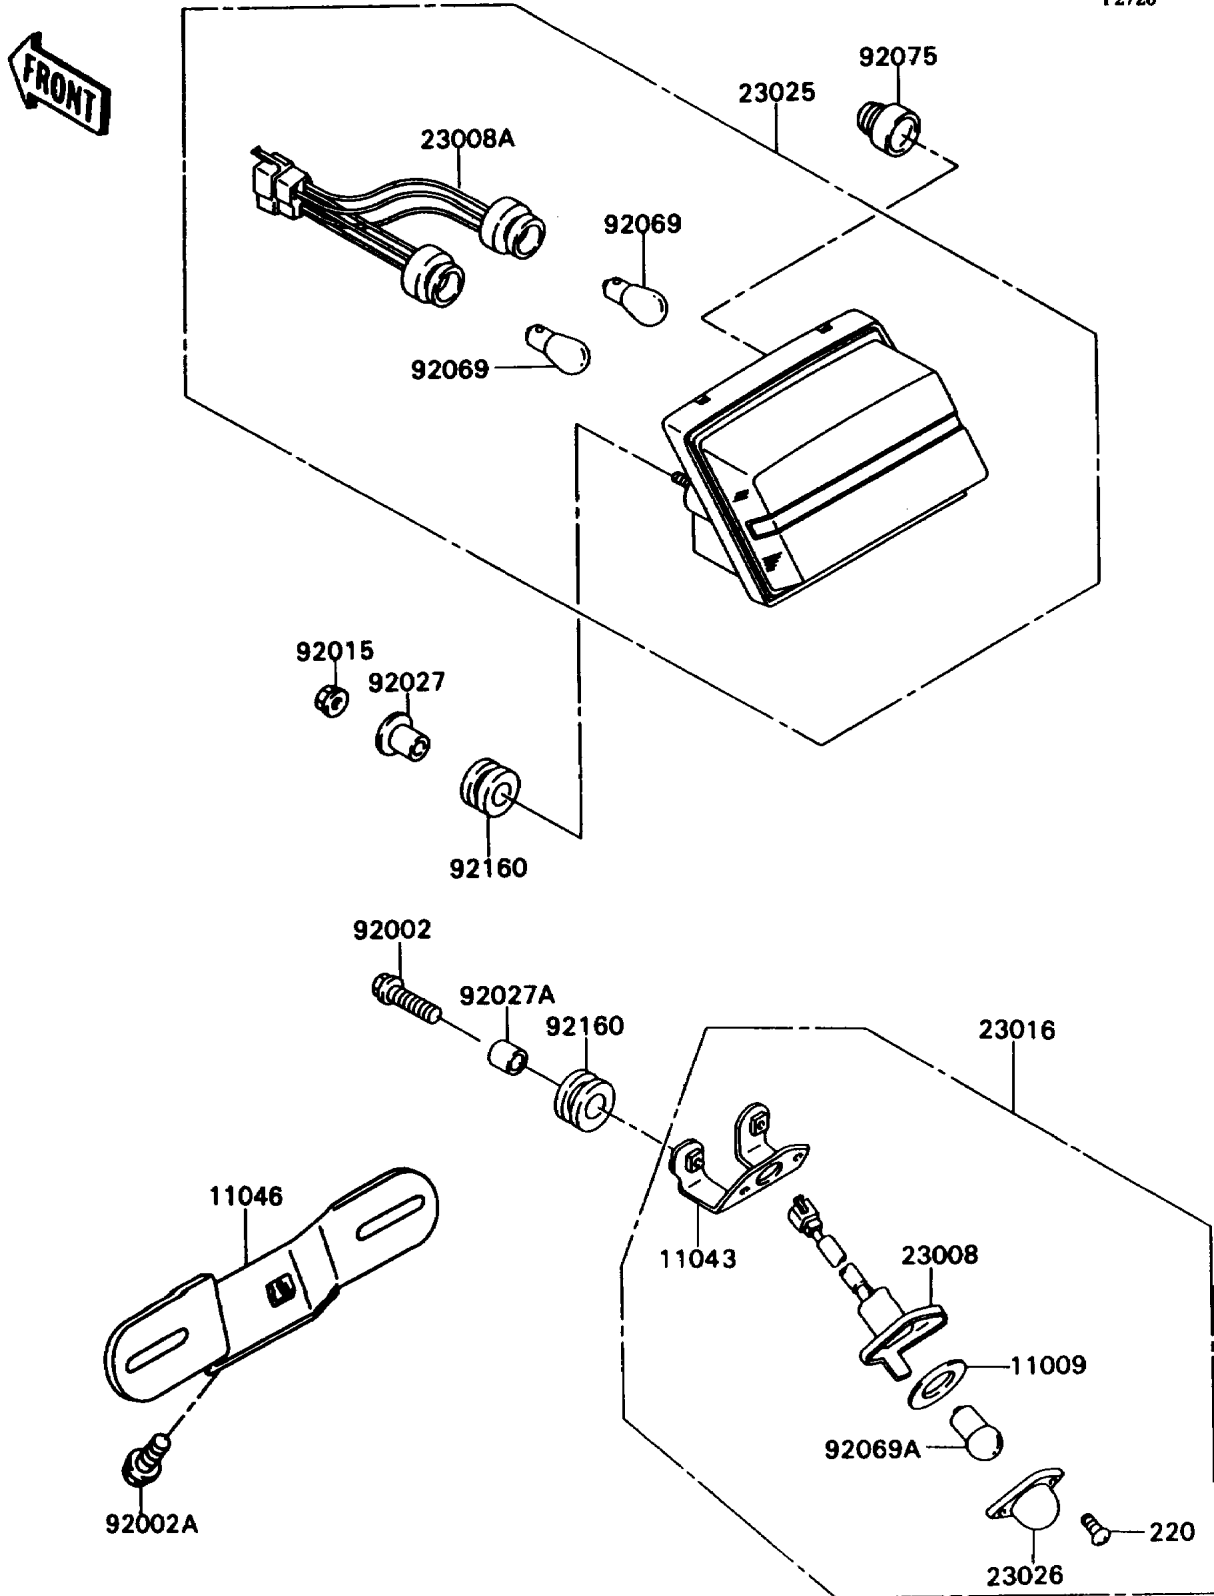

1990 NINJA® ZX™-7 PARTS DIAGRAM

Taillight(s)

F2720

1990 NINJA® ZX™-7 PARTS LIST

Taillight(s)

ITEM NAME	PART NUMBER	QUANTITY
GASKET,LICENSE PLATE LAMP (Ref # 11009)	11009-1372	1
BRACKET,LICENSE PLATE LAMP (Ref # 11043)	11043-1497	1
BRACKET,LICENSE (Ref # 11046)	11046-1504	1
SOCKET-ASSY,LICENSE PLATE LAMP (Ref # 23008)	23008-1221	1
SOCKET-ASSY,TAIL LAMP (Ref # 23008A)	23008-1413	1
LAMP-ASSY,LICENSE PLATE (Ref # 23016)	23016-1053	1
LAMP-TAIL (Ref # 23025)	23025-1187	1
LENS,LAMP (Ref # 23026)	23026-1054	1
BOLT,6X25 (Ref # 92002)	92002-1135	1
BOLT,6X14 (Ref # 92002A)	92002-1351	1
NUT,FLANGED,6MM (Ref # 92015)	92015-1193	1
COLLAR (Ref # 92027)	92027-1183	1
COLLAR,6.8X10X12 (Ref # 92027A)	92027-162	1
BULB,12V 27/8W (Ref # 92069)	92069-059	1
BULB,12V 8W (Ref # 92069A)	92069-1012	1
DAMPER (Ref # 92075)	92075-035	1
DAMPER (Ref # 92160)	92160-1162	1
SCREW-PAN-CROS (Ref # 220)	220B0410	1