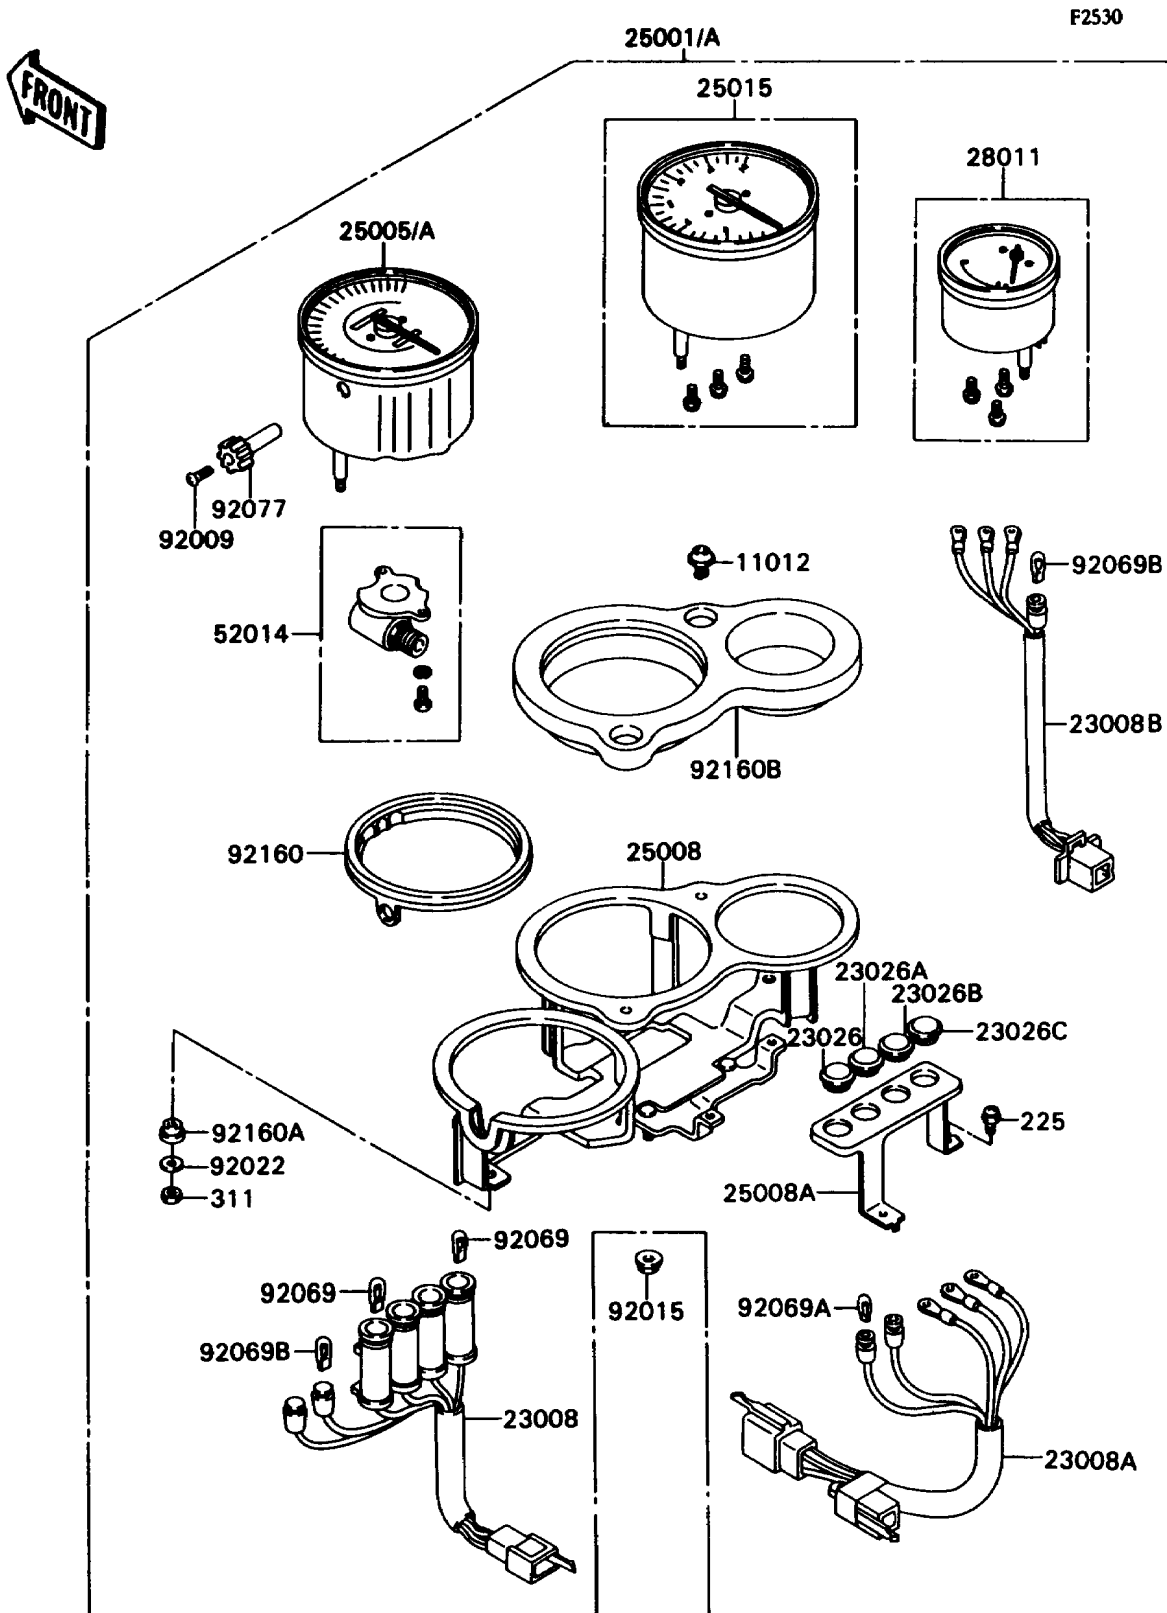

## 1990 NINJA® ZX™-7 PARTS DIAGRAM

Meter(s)

## 1990 NINJA® ZX™-7 PARTS LIST

Meter(s)

ITEM NAME	PART NUMBER	QUANTITY
CAP (Ref # 11012)	11012-1701	1
SOCKET-ASSY,SPEEDOMETER (Ref # 23008)	23008-1385	1
SOCKET-ASSY,TACHOMETER (Ref # 23008A)	23008-1386	1
SOCKET-ASSY,TEMP METER (Ref # 23008B)	23008-1388	1
LENS,PILOT,RED (Ref # 23026)	23026-1105	1
LENS,PILOT,ORANGE (Ref # 23026A)	23026-1106	1
LENS,PILOT,GREEN (Ref # 23026B)	23026-1107	1
LENS,PILOT,BLUE (Ref # 23026C)	23026-1108	1
METER-ASSY,MPH (Ref # 25001)	25001-1742	1
METER-ASSY,KPH (Ref # 25001A)	25001-1743	1
SPEEDOMETER,MPH (Ref # 25005)	25005-1396	1
SPEEDOMETER,KPH (Ref # 25005A)	25005-1397	1
BRACKET-METER (Ref # 25008)	25008-1154	1
BRACKET-METER (Ref # 25008A)	25008-1155	1
TACHOMETER,X1000R/MIN (Ref # 25015)	25015-1279	1
METER,TEMP (Ref # 28011)	28011-1110	1
ELBOW,SPEEDOMETER GEAR (Ref # 52014)	52014-1006	1
SCREW,2X6,BLACK (Ref # 92009)	92009-1172	1
NUT,FLANGED,6MM (Ref # 92015)	92015-1233	1
WASHER,4.3X12.5X1 (Ref # 92022)	92022-1949	1
BULB,12V 3.4W (Ref # 92069)	92069-1007	1
BULB,12V3W T-7 (Ref # 92069A)	92069-1020	1
BULB,14V 3W (Ref # 92069B)	92069-1068	1
KNOB,METER (Ref # 92077)	92077-1073	1
DAMPER,SPEEDOMETER (Ref # 92160)	92160-1064	1
DAMPER (Ref # 92160A)	92160-1068	1
DAMPER,TACHOMETER (Ref # 92160B)	92160-1122	1
SCREW-PAN-WSP-CROS (Ref # 225)	225C0410	1
NUT-HEX (Ref # 311)	311C0400	1