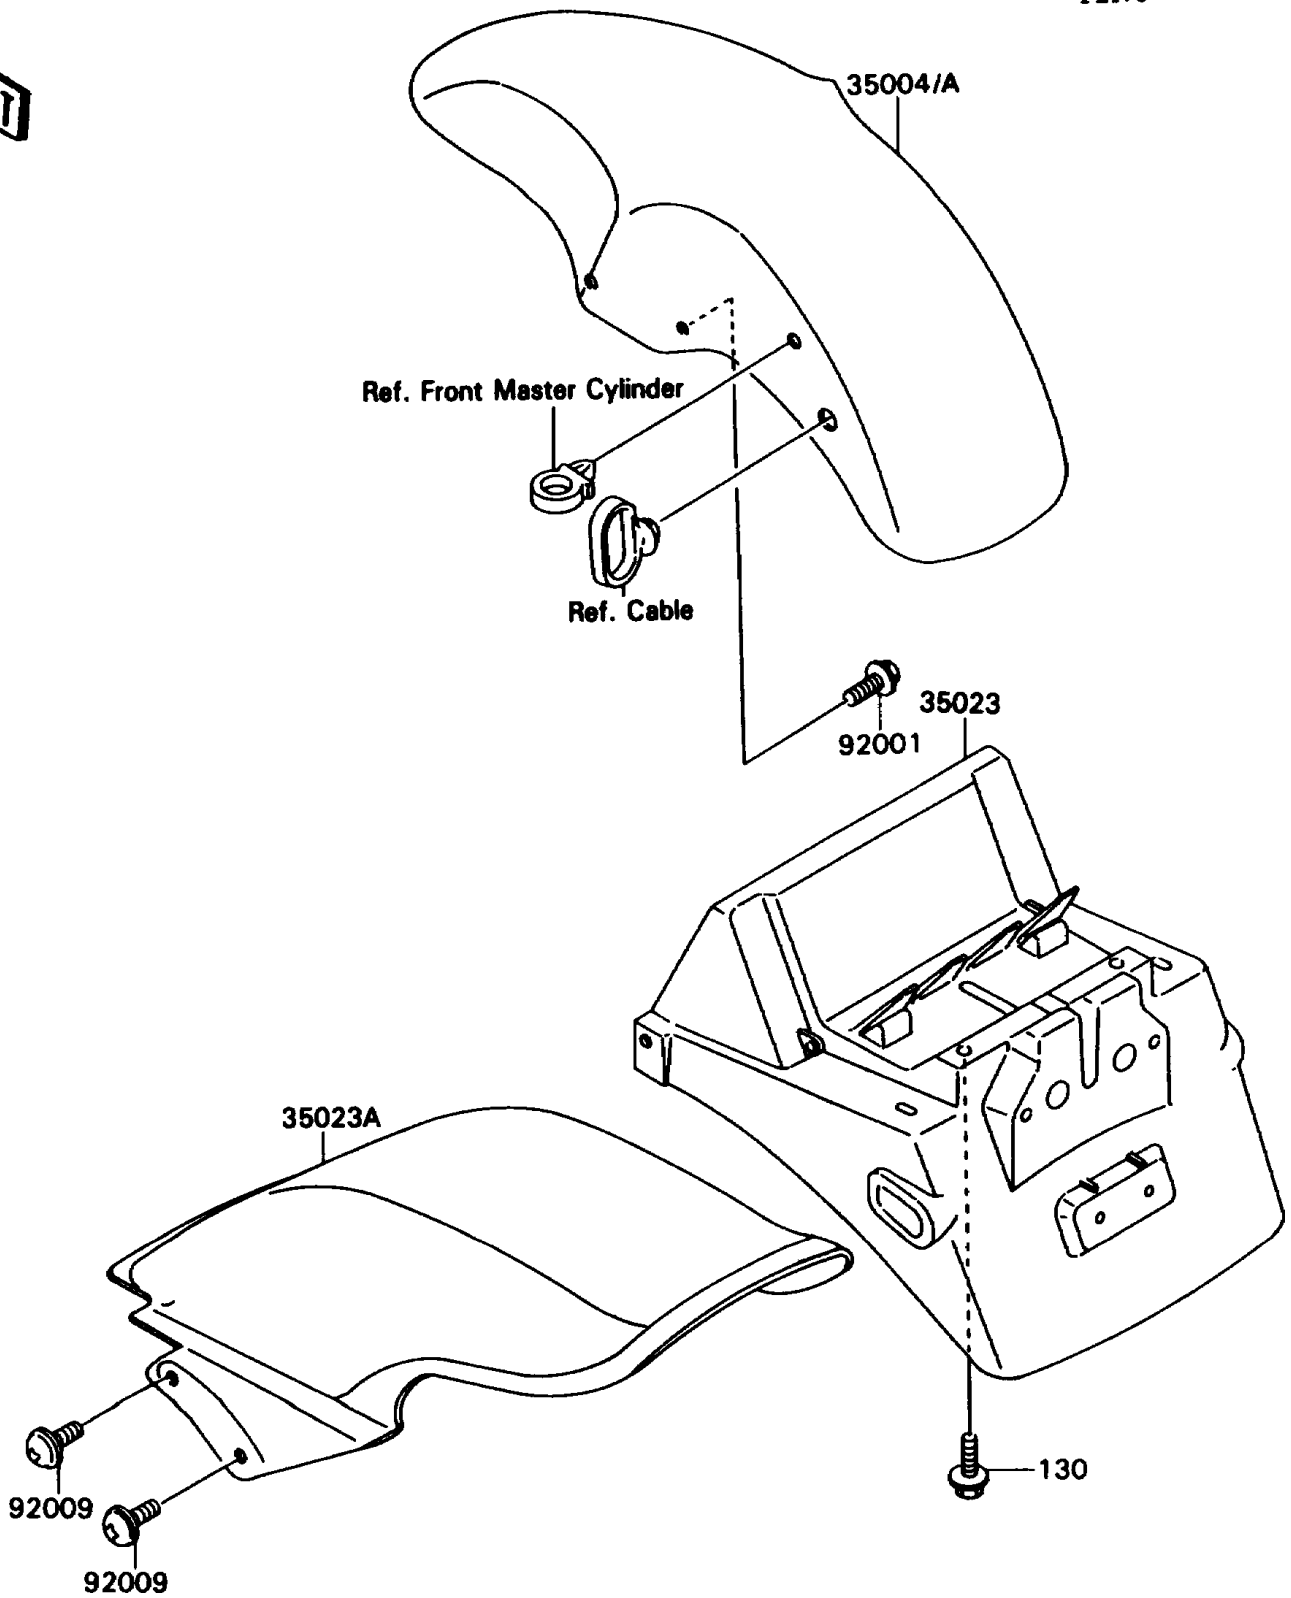

1990 NINJA® ZX™-7 PARTS DIAGRAM

Fenders

F2170

1990 NINJA® ZX™-7 PARTS LIST

Fenders

ITEM NAME	PART NUMBER	QUANTITY
FENDER-FRONT,EBONY (Ref # 35004)	35004-1239-H8	1
FENDER-FRONT,L.GREEN (Ref # 35004A)	35004-1239-7F	1
FENDER-REAR,RR (Ref # 35023)	35023-1241	1
FENDER-REAR,FR (Ref # 35023A)	35023-1276	1
BOLT,W/SP,6X16 (Ref # 92001)	92001-1763	1
SCREW,6X10 (Ref # 92009)	92009-1402	1
BOLT-FLANGED,6X12 (Ref # 130)	130H0612	1