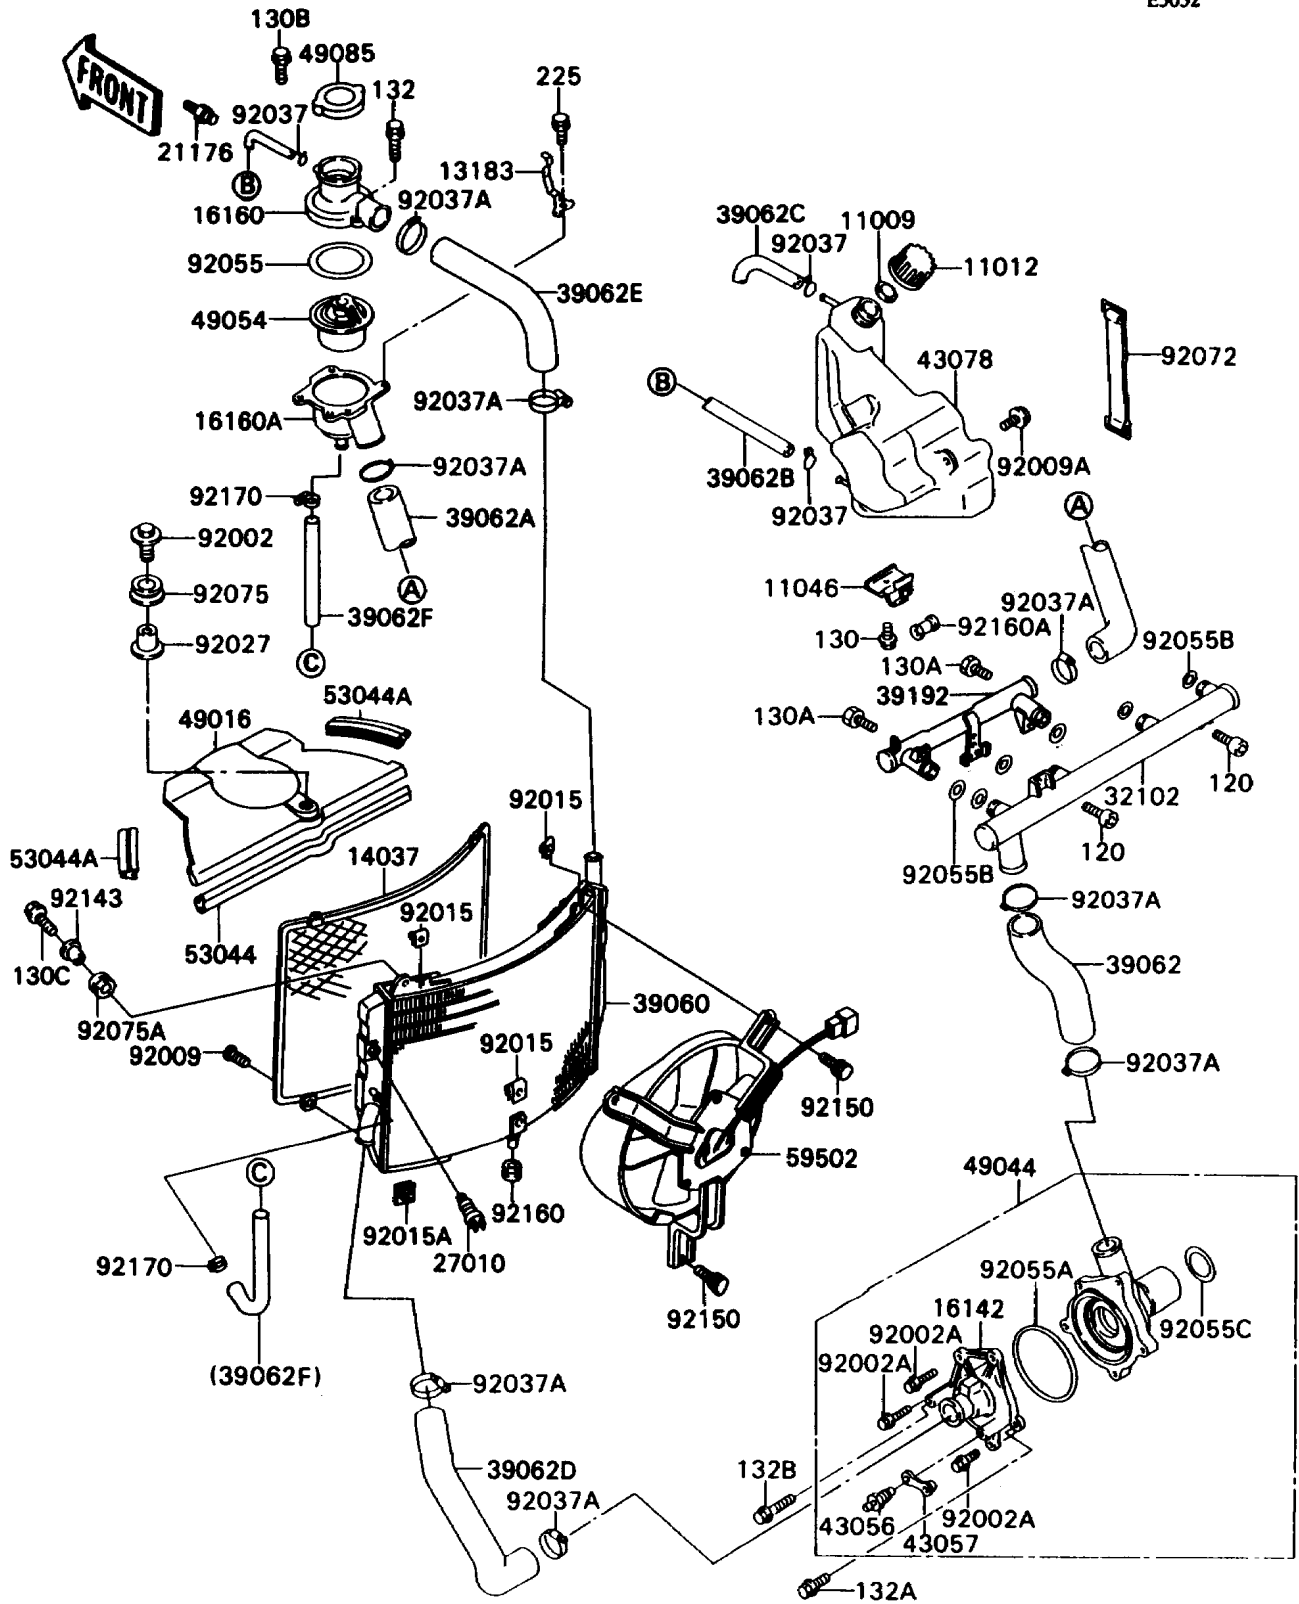

1990 NINJA® ZX™-7 PARTS DIAGRAM

Radiator

E3032

1990 NINJA® ZX™-7 PARTS LIST

Radiator

ITEM NAME	PART NUMBER	QUANTITY
GASKET,RESERVOIR TANK CAP (Ref # 11009)	11009-1145	1
CAP (Ref # 11012)	11012-1084	1
BRACKET (Ref # 11046)	11046-1580	1
PLATE (Ref # 13183)	13183-1472	1
SCREEN (Ref # 14037)	14037-1131	1
COVER-PUMP (Ref # 16142)	16142-1092	1
BODY,UPP (Ref # 16160)	16160-1152	1
BODY,THERMOSTAT (Ref # 16160A)	16160-1155	1
SENSOR,WATER (Ref # 21176)	21176-1054	1
SWITCH,FAN (Ref # 27010)	27010-1202	1
PIPE,COOLING (Ref # 32102)	32102-1243	1
RADIATOR (Ref # 39060)	39060-1097	1
HOSE-COOLING (Ref # 39062)	39062-1197	1
HOSE-COOLING (Ref # 39062A)	39062-1325	1
HOSE-COOLING,CAP-RESERVOIR (Ref # 39062B)	39062-1340	1
HOSE-COOLING (Ref # 39062C)	39062-1360	1
HOSE-COOLING,RADIATOR-PUMP (Ref # 39062D)	39062-1405	1
HOSE-COOLING,THERMO-RADIATOR (Ref # 39062E)	39062-1406	1
HOSE-COOLING,BY PASS (Ref # 39062F)	39062-1407	1
PIPE-WATER (Ref # 39192)	39192-1036	1
BREATHER-BRAKE (Ref # 43056)	43056-1051	1
CAP-BREATHER (Ref # 43057)	43057-1001	1
RESERVOIR (Ref # 43078)	43078-1097	1
COVER-SEAL (Ref # 49016)	49016-1155	1
PUMP-WATER (Ref # 49044)	49044-1065	1
THERMOSTAT (Ref # 49054)	49054-1001	1
CAP-ASSY-PRESSURE (Ref # 49085)	49085-1062	1
TRIM (Ref # 53044)	53044-1180	1
TRIM (Ref # 53044A)	53044-1220	1