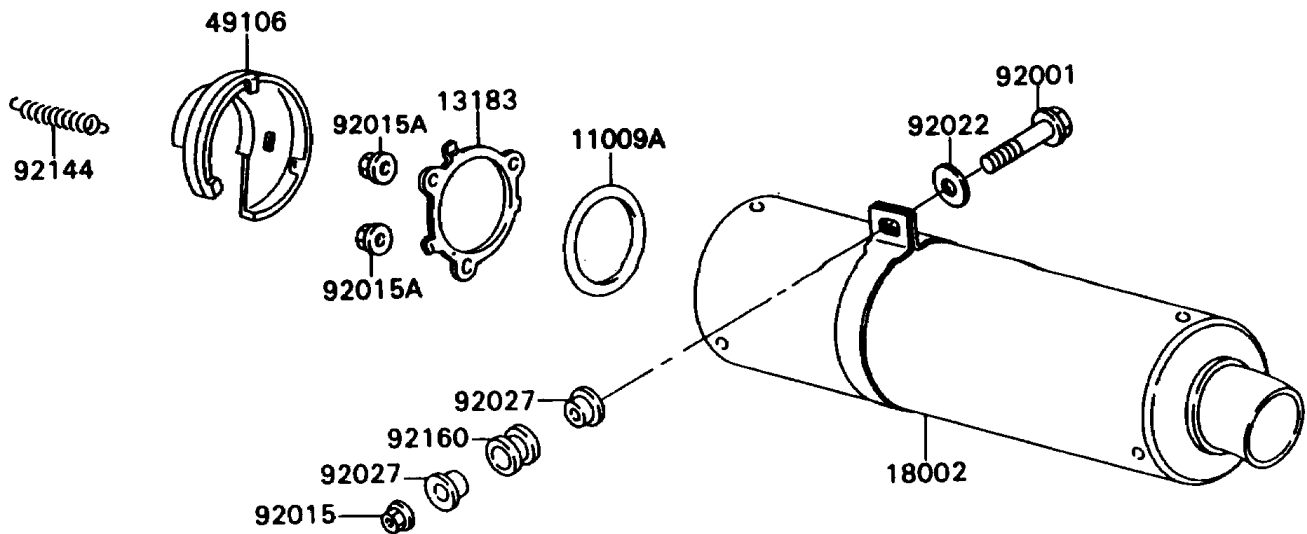

1990 NINJA® ZX™-7 PARTS DIAGRAM

Muffler(s)

E1140

1990 NINJA® ZX™-7 PARTS LIST

Muffler(s)

ITEM NAME	PART NUMBER	QUANTITY
GASKET,EXHAUST PIPE HOLDER (Ref # 11009)	11009-1906	1
GASKET,MUFFLER CONNECTING (Ref # 11009A)	11009-1907	1
PLATE (Ref # 13183)	13183-1473	1
BODY-COMP-MUFFLER (Ref # 18002)	18002-1976	1
HOLDER-EXHAUST PIPE (Ref # 18069)	18069-1072	1
MANIFOLD-COMP-EXHAUST (Ref # 39178)	39178-1159	1
COVER-MUFFLER (Ref # 49106)	49106-1113	1
BOLT,FLANGED,8X35 (Ref # 92001)	92001-1910	1
NUT,8MM (Ref # 92015)	92015-1143	1
NUT,LOCK,8MM (Ref # 92015A)	92015-1380	1
WASHER,8.5X19X1.2 (Ref # 92022)	92022-3730	1
COLLAR,FLANGED,8.8X10.6 (Ref # 92027)	92027-1653	1
SPRING,MUFFLER CONNECTING,IN (Ref # 92144)	92144-1386	1
DAMPER (Ref # 92160)	92160-1116	1