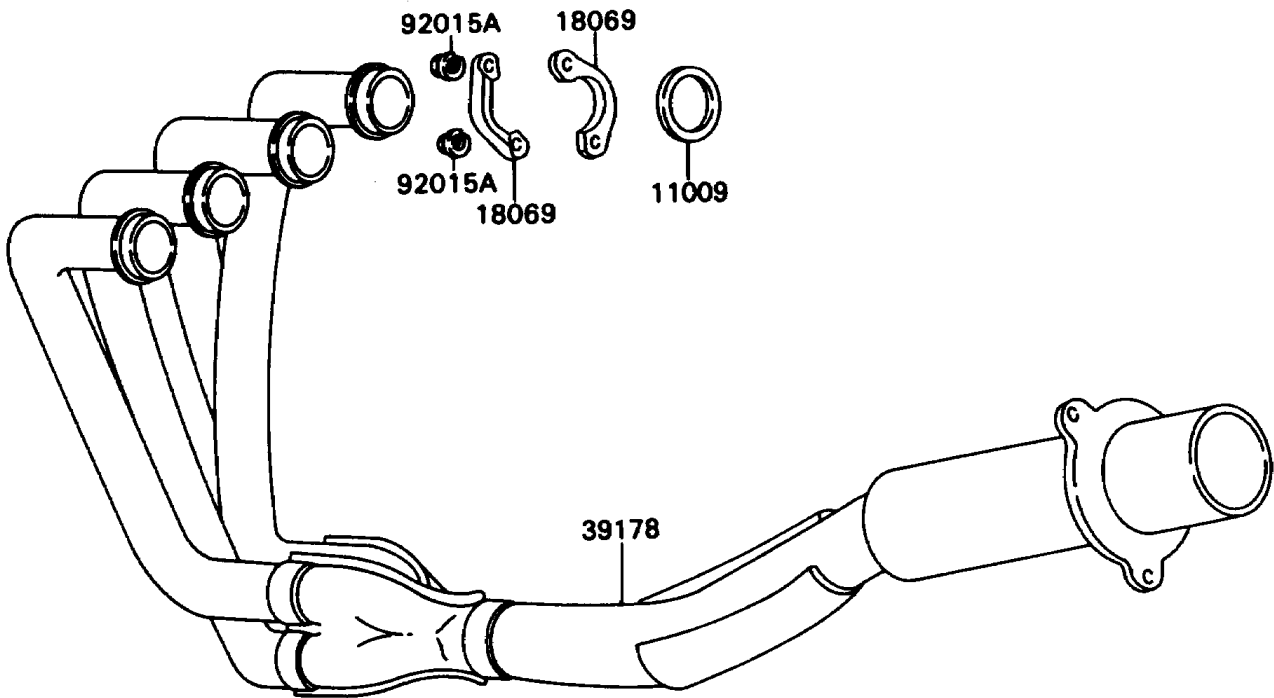

1990 NINJA® ZX™-7 PARTS DIAGRAM

Muffler(s)

E1140

1990 NINJA® ZX™-7 PARTS LIST

Muffler(s)

ITEM NAME	PART NUMBER	QUANTITY
GASKET,EXHAUST PIPE HOLDER (Ref # 11009)	11009-1906	1
GASKET,MUFFLER CONNECTING (Ref # 11009A)	11009-1907	1
PLATE (Ref # 13183)	13183-1473	1
BODY-COMP-MUFFLER (Ref # 18002)	18002-1976	1
HOLDER-EXHAUST PIPE (Ref # 18069)	18069-1072	1
MANIFOLD-COMP-EXHAUST (Ref # 39178)	39178-1159	1
COVER-MUFFLER (Ref # 49106)	49106-1113	1
BOLT,FLANGED,8X35 (Ref # 92001)	92001-1910	1
NUT,8MM (Ref # 92015)	92015-1143	1
NUT,LOCK,8MM (Ref # 92015A)	92015-1380	1
WASHER,8.5X19X1.2 (Ref # 92022)	92022-3730	1
COLLAR,FLANGED,8.8X10.6 (Ref # 92027)	92027-1653	1
SPRING,MUFFLER CONNECTING,IN (Ref # 92144)	92144-1386	1
DAMPER (Ref # 92160)	92160-1116	1