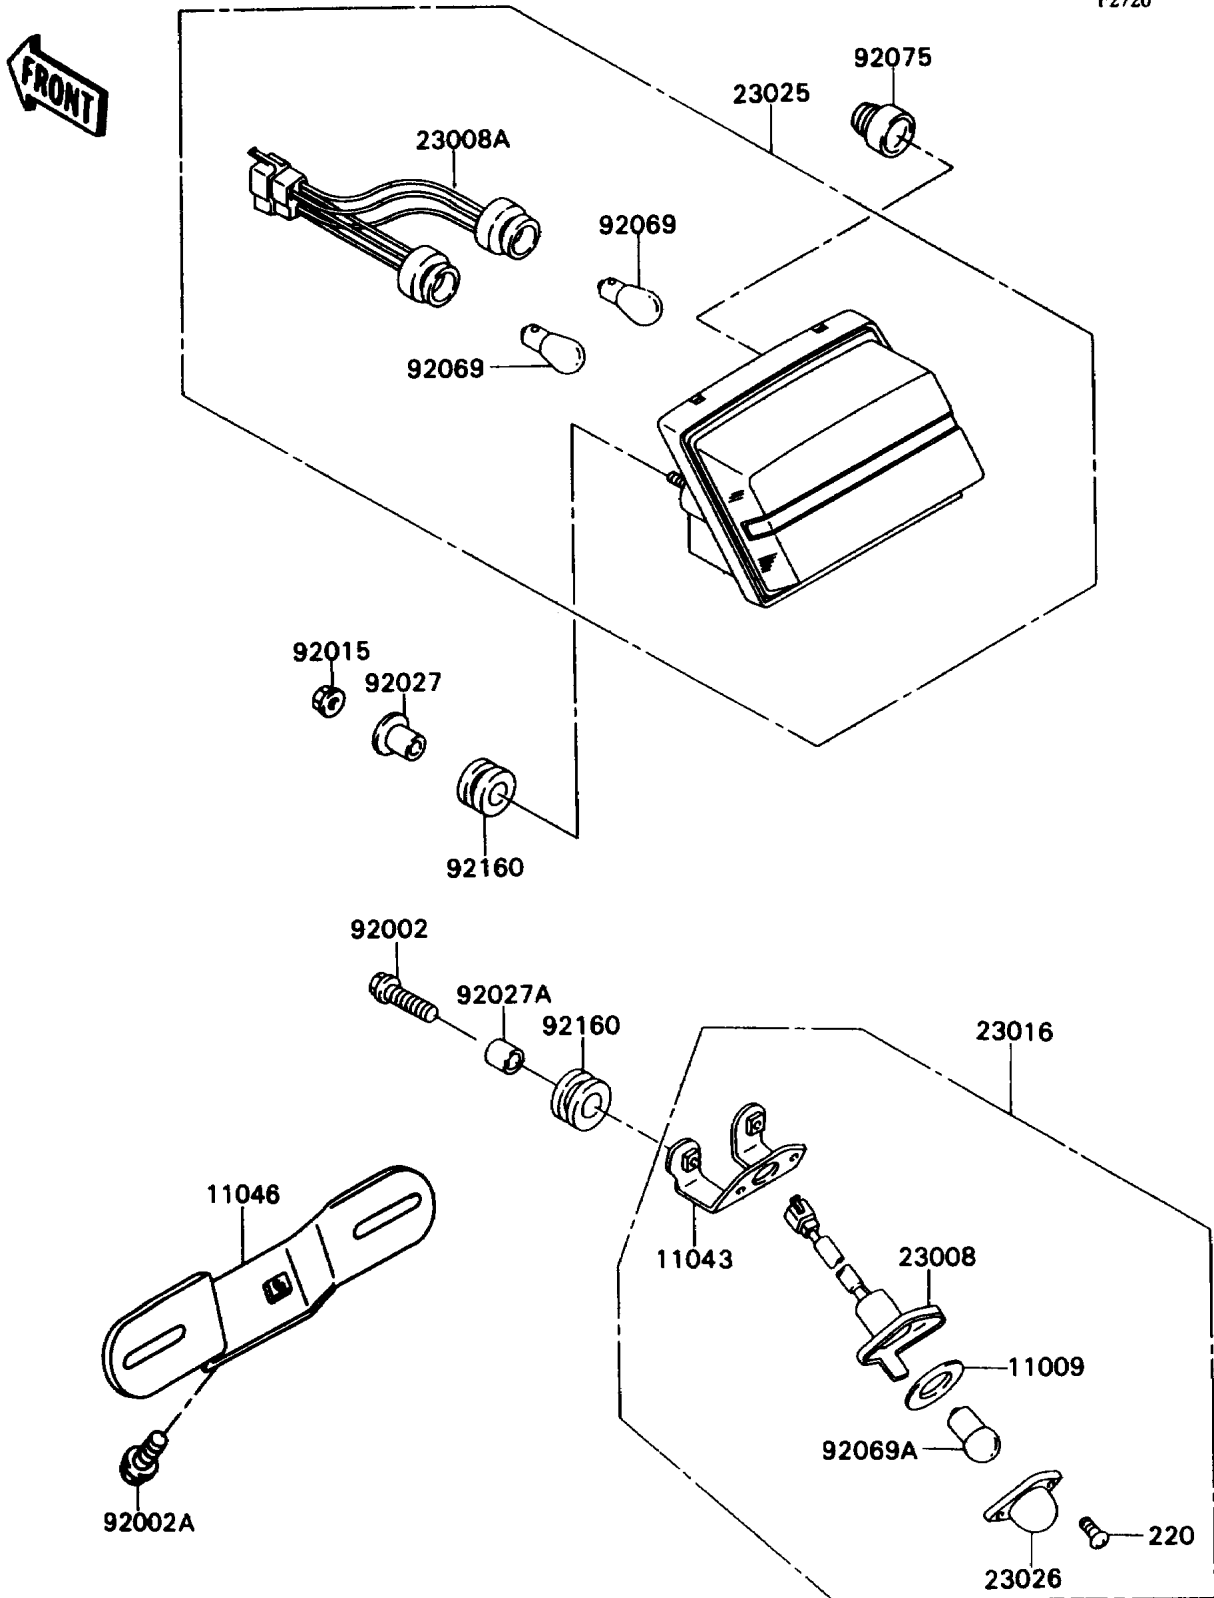

1989 NINJA® ZX™-7 PARTS DIAGRAM

Taillight(s)

F2720

1989 NINJA® ZX™-7 PARTS LIST

Taillight(s)

ITEM NAME	PART NUMBER	QUANTITY
GASKET,LICENSE PLATE LAMP (Ref # 11009)	11009-1372	1
BRACKET,LICENSE PLATE LAMP (Ref # 11043)	11043-1497	1
BRACKET,LICENSE (Ref # 11046)	11046-1504	1
SOCKET-ASSY,LICENSE PLATE LAMP (Ref # 23008)	23008-1221	1
SOCKET-ASSY,TAIL LAMP (Ref # 23008A)	23008-1413	1
LAMP-ASSY,LICENSE PLATE (Ref # 23016)	23016-1053	1
LAMP-TAIL (Ref # 23025)	23025-1187	1
LENS,LAMP (Ref # 23026)	23026-1054	1
BOLT,6X25 (Ref # 92002)	92002-1135	1
BOLT,6X14 (Ref # 92002A)	92002-1351	1
NUT,FLANGED,6MM (Ref # 92015)	92015-1193	1
COLLAR (Ref # 92027)	92027-1183	1
COLLAR,6.8X10X12 (Ref # 92027A)	92027-162	1
BULB,12V 27/8W (Ref # 92069)	92069-059	1
BULB,12V 8W (Ref # 92069A)	92069-1012	1
DAMPER (Ref # 92075)	92075-035	1
DAMPER (Ref # 92160)	92160-1162	1
SCREW-PAN-CROS (Ref # 220)	220B0410	1