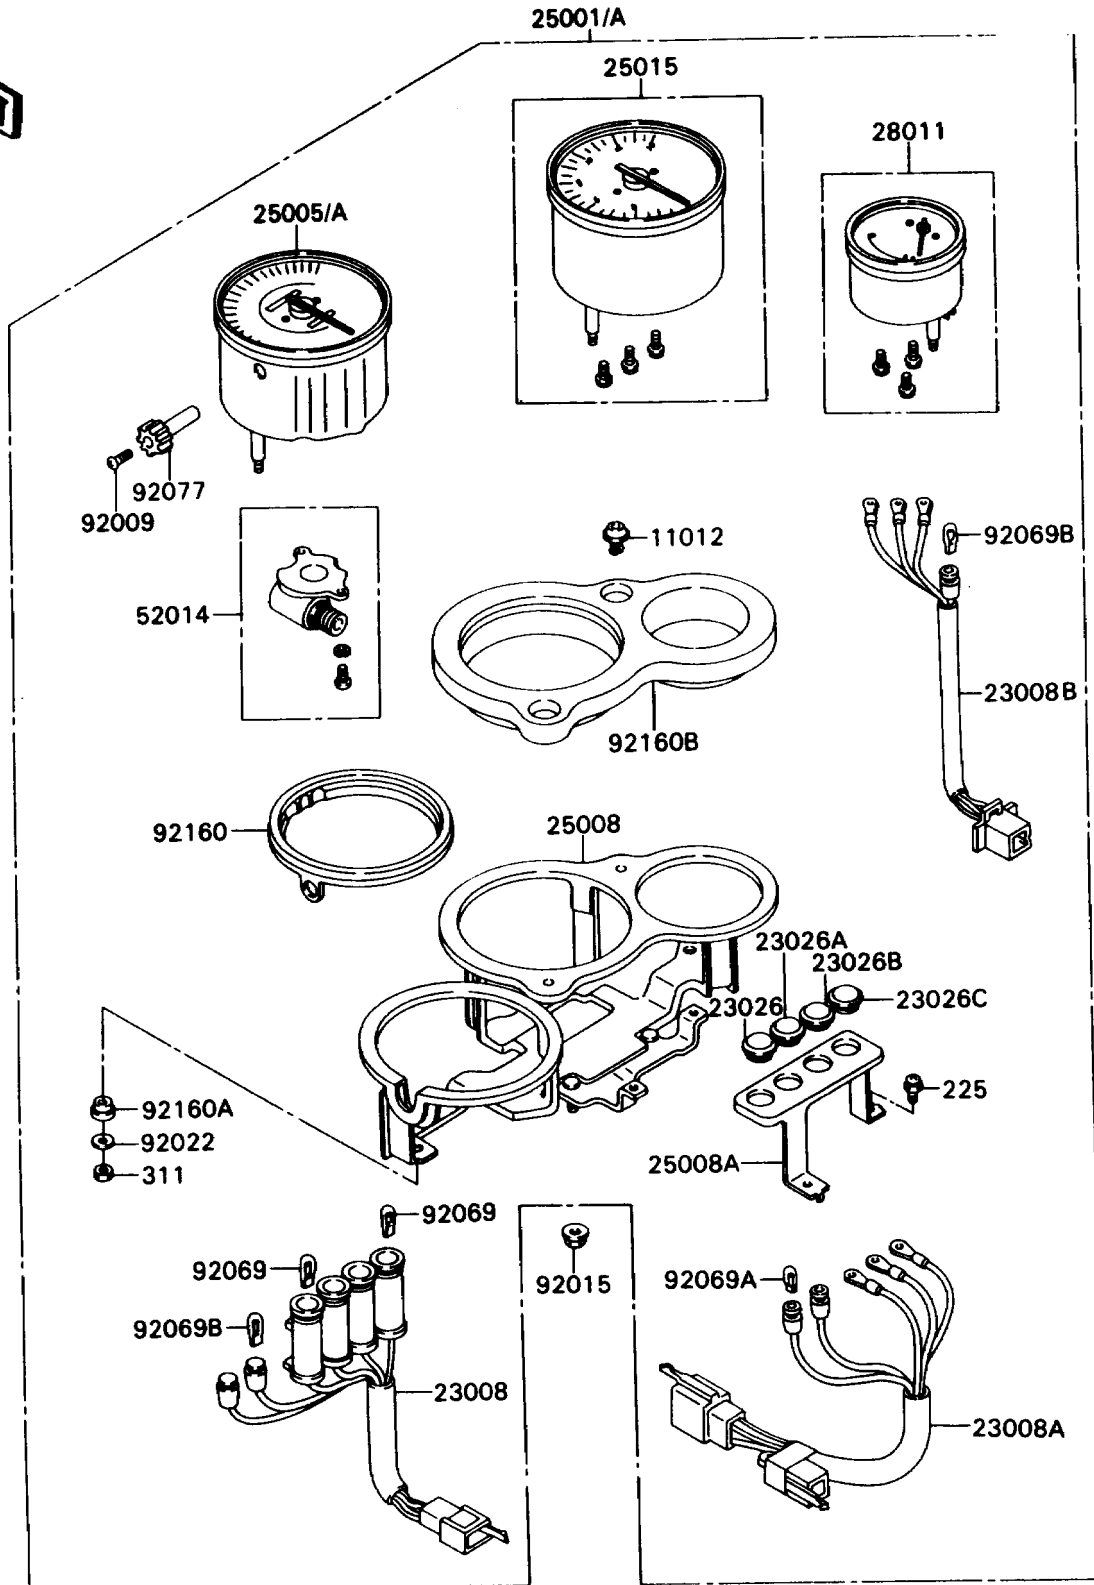

1989 NINJA® ZX™-7 PARTS DIAGRAM

Meter(s)

F2530

1989 NINJA® ZX™-7 PARTS LIST

Meter(s)

ITEM NAME	PART NUMBER	QUANTITY
CAP (Ref # 11012)	11012-1701	1
SOCKET-ASSY,SPEEDOMETER (Ref # 23008)	23008-1385	1
SOCKET-ASSY,TACHOMETER (Ref # 23008A)	23008-1386	1
SOCKET-ASSY,TEMP METER (Ref # 23008B)	23008-1388	1
LENS,PILOT,RED (Ref # 23026)	23026-1105	1
LENS,PILOT,ORANGE (Ref # 23026A)	23026-1106	1
LENS,PILOT,GREEN (Ref # 23026B)	23026-1107	1
LENS,PILOT,BLUE (Ref # 23026C)	23026-1108	1
METER-ASSY,MPH (Ref # 25001)	25001-1742	1
METER-ASSY,KPH (Ref # 25001A)	25001-1743	1
SPEEDOMETER,MPH (Ref # 25005)	25005-1396	1
SPEEDOMETER,KPH (Ref # 25005A)	25005-1397	1
BRACKET-METER (Ref # 25008)	25008-1154	1
BRACKET-METER (Ref # 25008A)	25008-1155	1
TACHOMETER,X1000R/MIN (Ref # 25015)	25015-1279	1
METER,TEMP (Ref # 28011)	28011-1110	1
ELBOW,SPEEDOMETER GEAR (Ref # 52014)	52014-1006	1
SCREW,2X6,BLACK (Ref # 92009)	92009-1172	1
NUT,FLANGED,6MM (Ref # 92015)	92015-1233	1
WASHER,4.3X12.5X1 (Ref # 92022)	92022-1949	1
BULB,12V 3.4W (Ref # 92069)	92069-1007	1
BULB,12V3W T-7 (Ref # 92069A)	92069-1020	1
BULB,12V 3W (Ref # 92069B)	92069-1068	1
KNOB,METER (Ref # 92077)	92077-1073	1
DAMPER,SPEEDOMETER (Ref # 92160)	92160-1064	1
DAMPER (Ref # 92160A)	92160-1068	1
DAMPER,TACHOMETER (Ref # 92160B)	92160-1122	1
SCREW-PAN-WSP-CROS (Ref # 225)	225C0410	1
NUT-HEX (Ref # 311)	311C0400	1