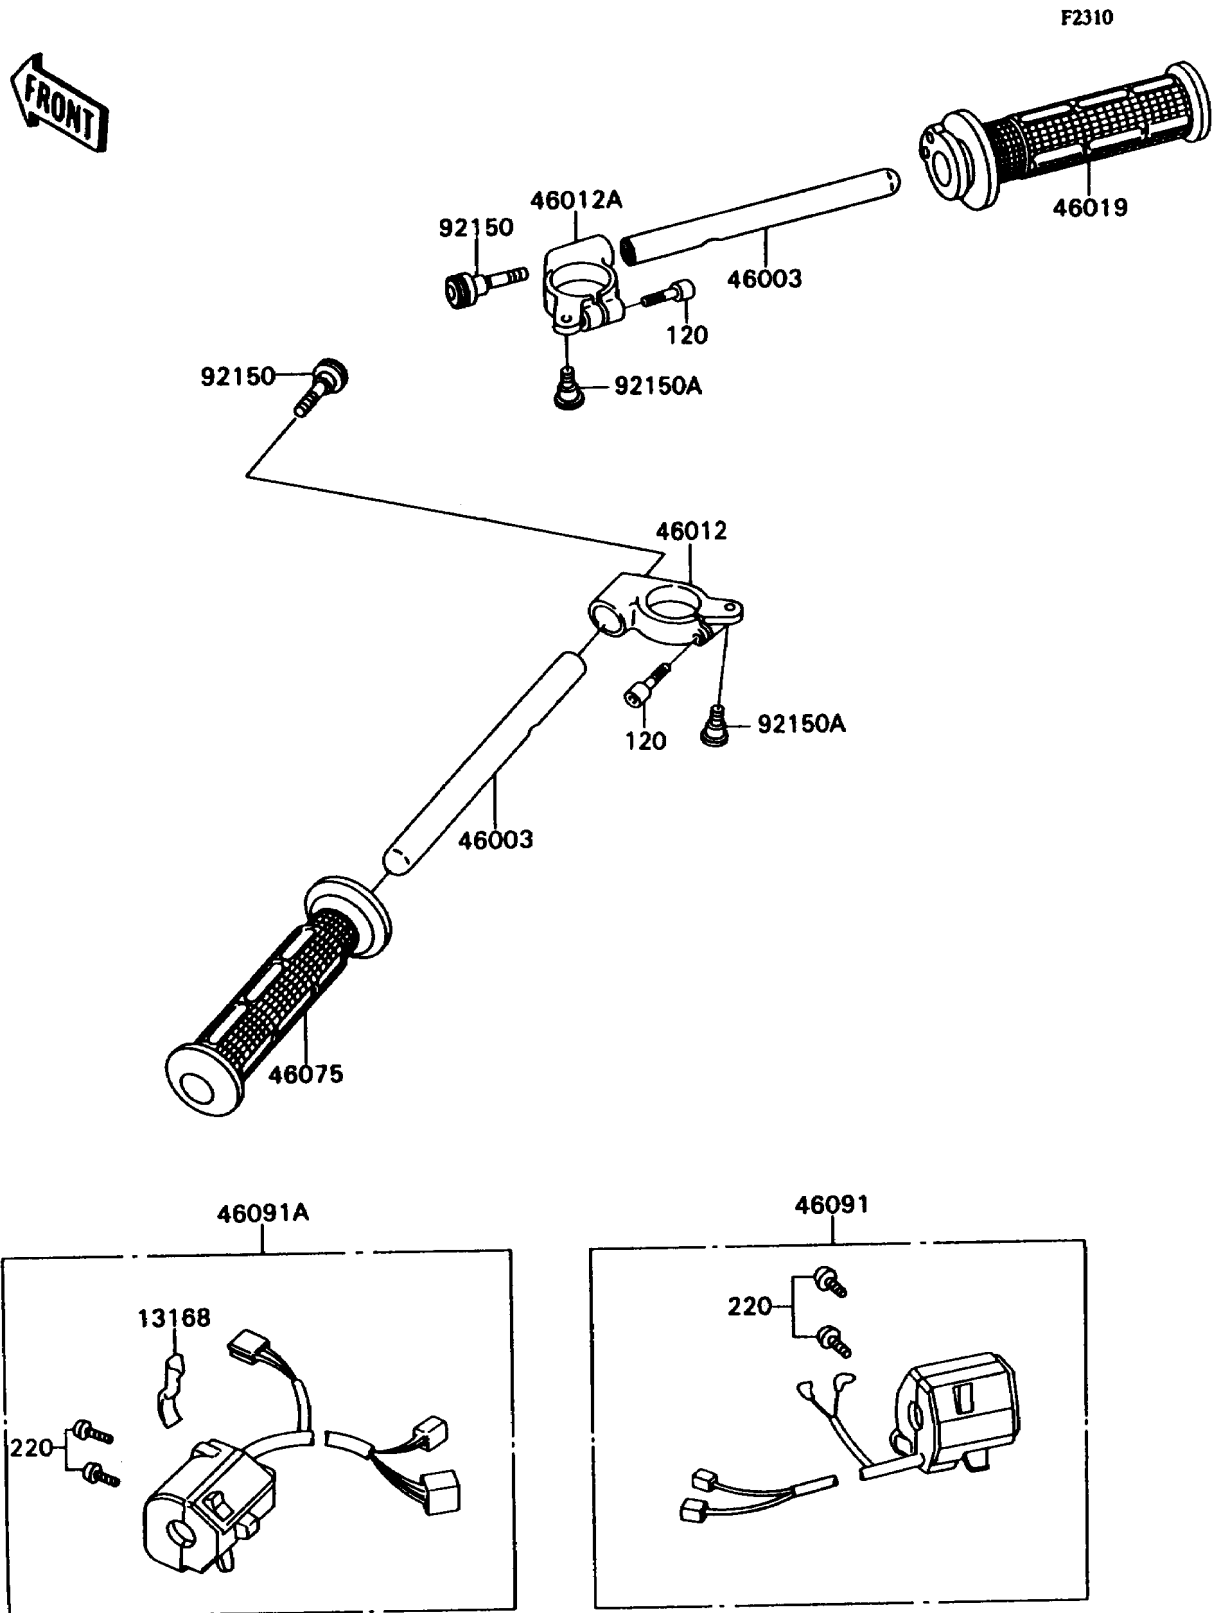

## 1989 NINJA® ZX™-7 PARTS DIAGRAM

Handlebar

## 1989 NINJA® ZX™-7 PARTS LIST

Handlebar

ITEM NAME	PART NUMBER	QUANTITY
LEVER,CHOKE (Ref # 13168)	13168-1374	1
HANDLE (Ref # 46003)	46003-1327	1
HOLDER-HANDLE,LH (Ref # 46012)	46012-1228	1
HOLDER-HANDLE,RH (Ref # 46012A)	46012-1229	1
GRIP-ASSY,THROTTLE (Ref # 46019)	46019-1072	1
GRIP,LH (Ref # 46075)	46075-1088	1
HOUSING-ASSY-CONTROL,RH (Ref # 46091)	46091-1439	1
HOUSING-ASSY-CONTROL,LH (Ref # 46091A)	46091-1510	1
BOLT,8X42 (Ref # 92150)	92150-1079	1
BOLT,6MM (Ref # 92150A)	92150-1090	1
BOLT-SOCKET,8X30 (Ref # 120)	120P0830	1
SCREW-PAN-CROS (Ref # 220)	220C0520	1