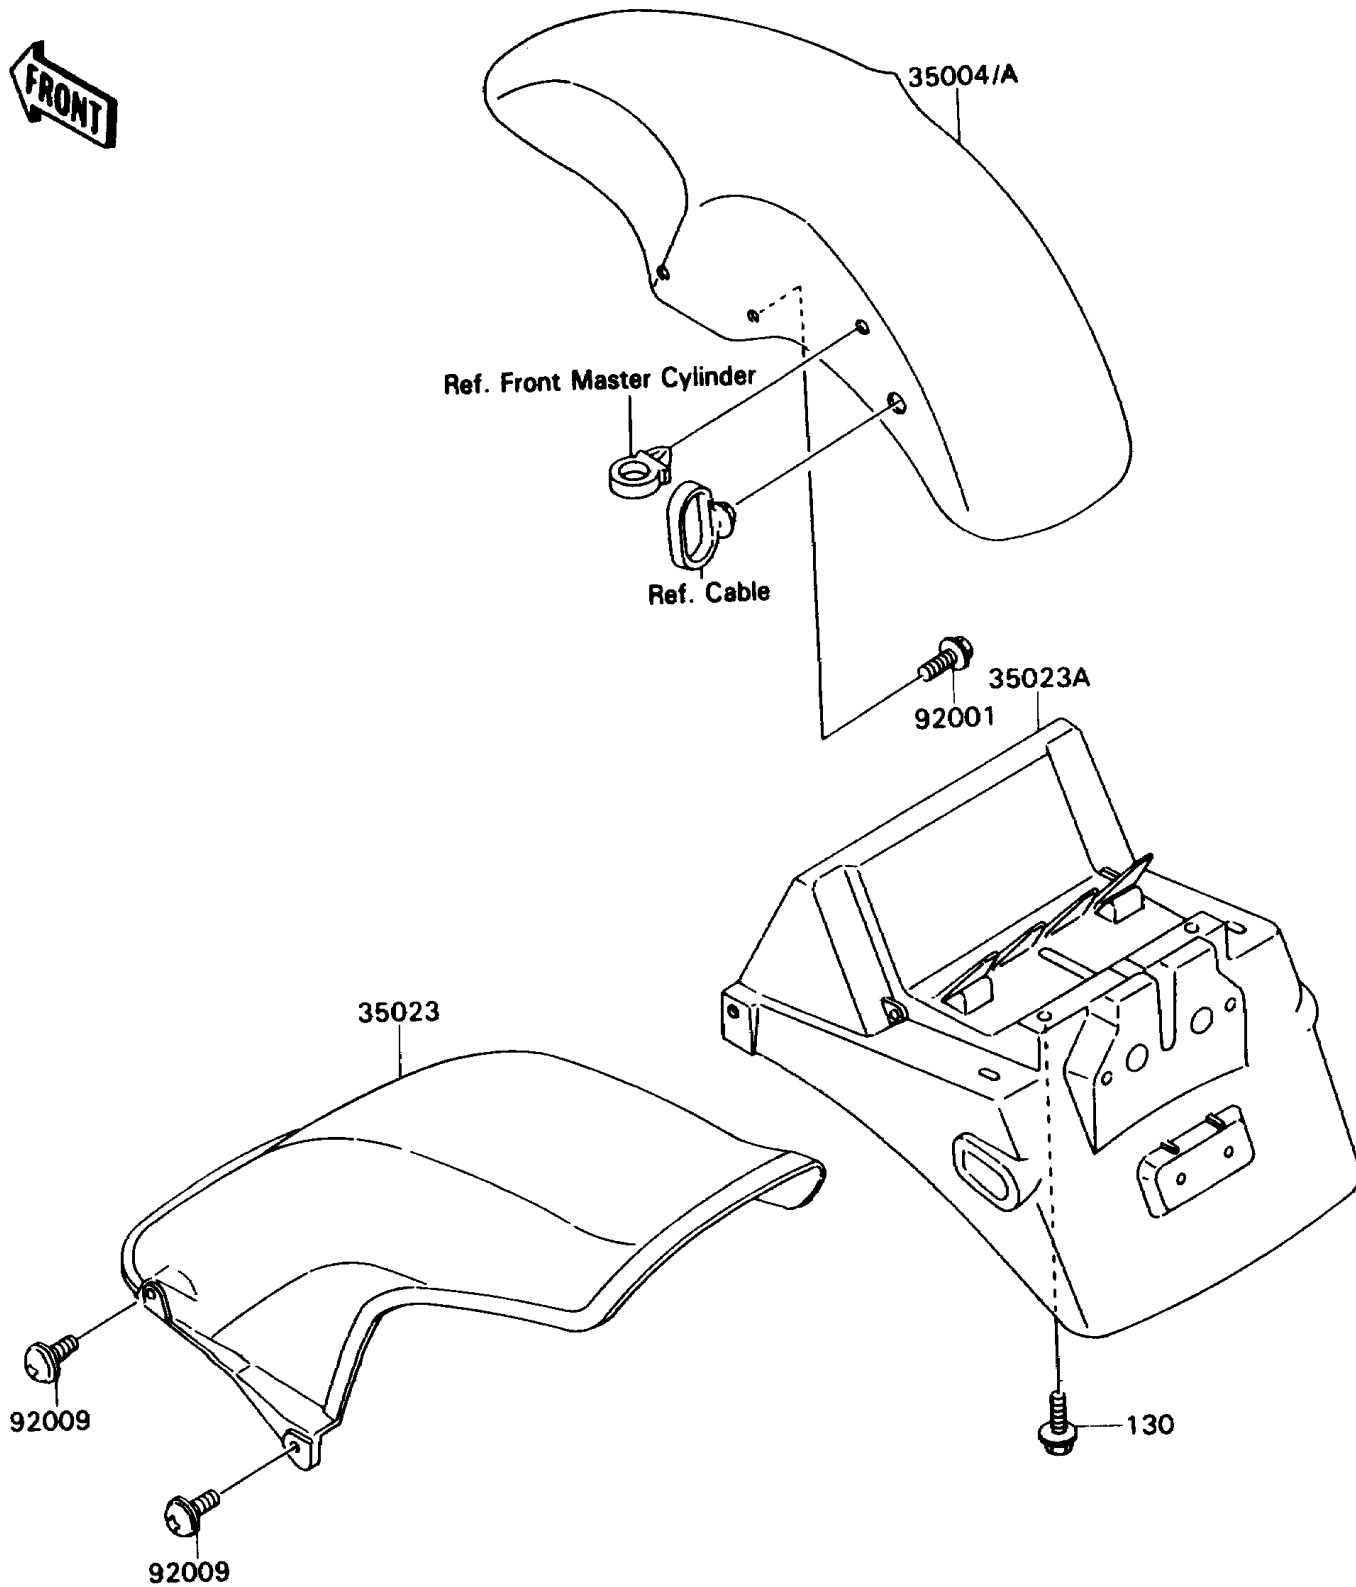

1989 NINJA® ZX™-7 PARTS DIAGRAM

Fenders

F2170

1989 NINJA® ZX™-7 PARTS LIST

Fenders

ITEM NAME	PART NUMBER	QUANTITY
FENDER-FRONT,EBONY (Ref # 35004)	35004-1239-H8	1
FENDER-FRONT,L.GREEN (Ref # 35004A)	35004-1239-7F	1
FENDER-REAR,FR,BLACK (Ref # 35023)	35023-1236-6Z	1
FENDER-REAR,RR (Ref # 35023A)	35023-1241	1
BOLT,W/SP,6X16 (Ref # 92001)	92001-1763	1
SCREW,6X10 (Ref # 92009)	92009-1402	1
BOLT-FLANGED,6X12 (Ref # 130)	130H0612	1