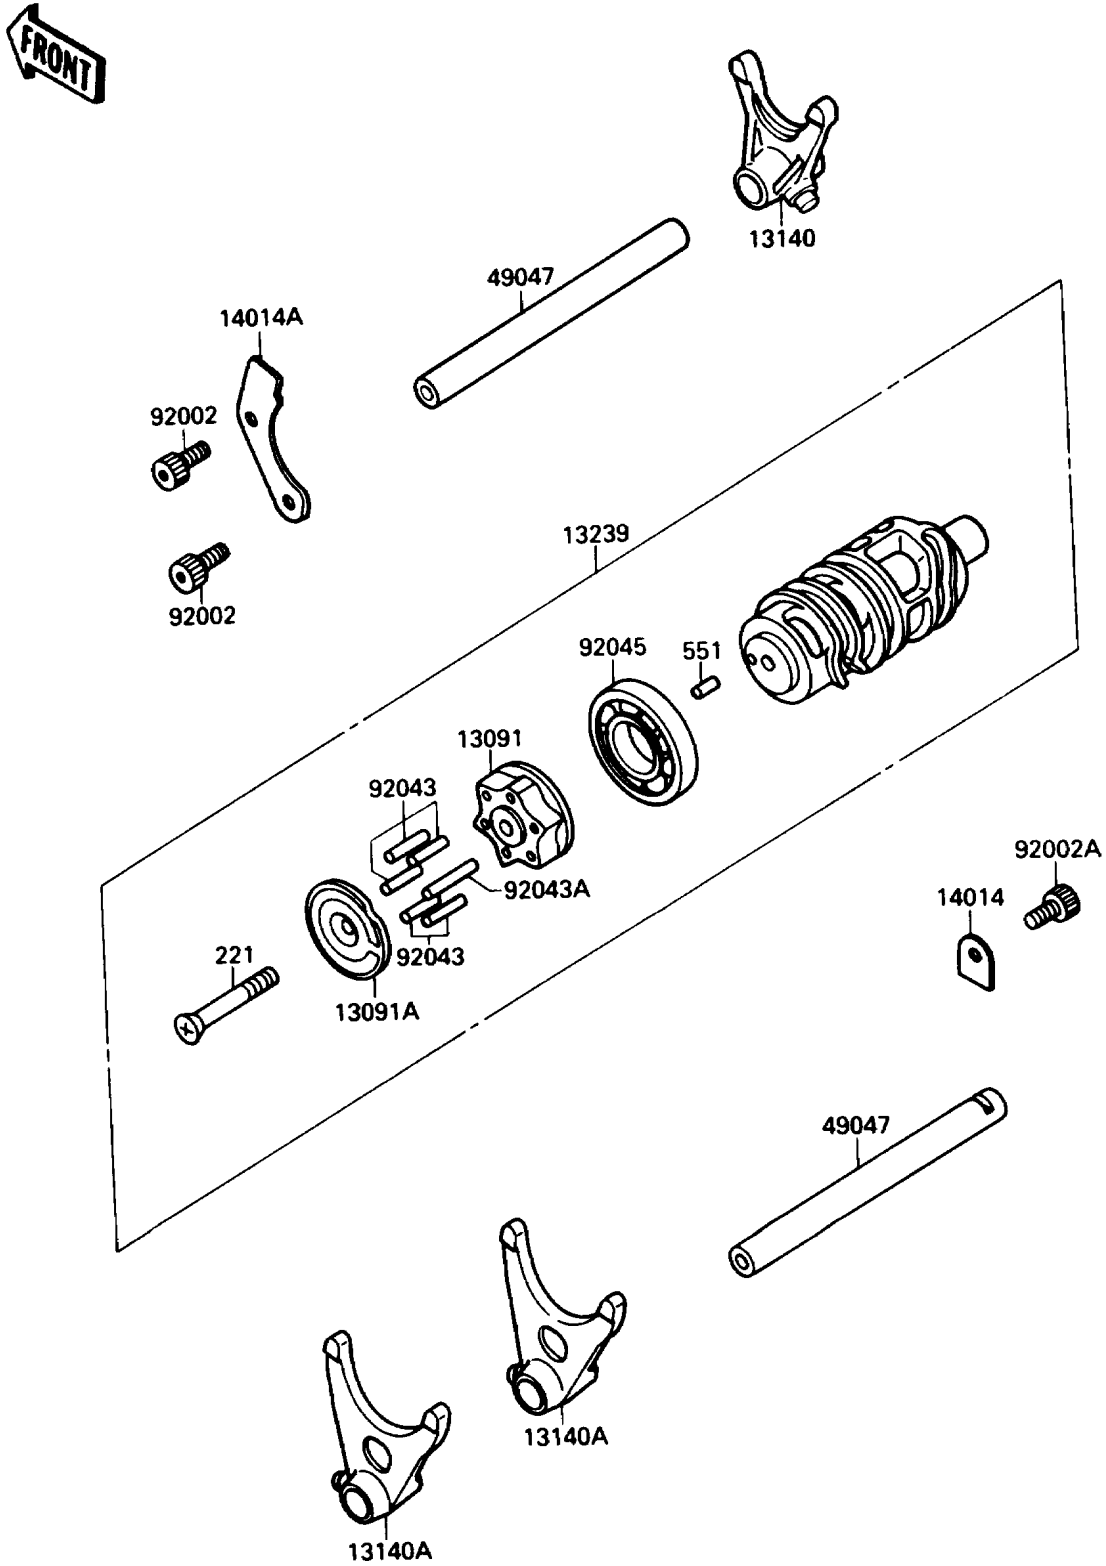

1989 NINJA® ZX™-7 PARTS DIAGRAM

Gear Change Drum/Shift Fork(s)

E1362

1989 NINJA® ZX™-7 PARTS LIST

Gear Change Drum/Shift Fork(s)

ITEM NAME	PART NUMBER	QUANTITY
HOLDER,CHANGE DRUM (Ref # 13091)	13091-1275	1
HOLDER,NEUTRAL (Ref # 13091A)	13091-1334	1
FORK-SHIFT,INPUT (Ref # 13140)	13140-1153	1
FORK-SHIFT,OUTPUT (Ref # 13140A)	13140-1154	1
DRUM-ASSY-CHANGE (Ref # 13239)	13239-1134	1
PLATE-POSITION,ROD (Ref # 14014)	14014-1080	1
PLATE-POSITION,DRUM (Ref # 14014A)	14014-1081	1
ROD-SHIFT (Ref # 49047)	49047-1070	1
BOLT,SOCKET,6X14 (Ref # 92002)	92002-1592	1
BOLT,SOCKET,6X12 (Ref # 92002A)	92002-1796	1
PIN,DOWEL,4X15.8 (Ref # 92043)	92042-014	1
PIN,DOWEL,4X17.8 (Ref # 92043A)	92042-020	1
BEARING-BALL,16005(NTN) (Ref # 92045)	92045-1045	1
SCREW-CSK-CROS (Ref # 221)	221B0640	1
PIN-DOWEL,4X8 (Ref # 551)	551A0408	1