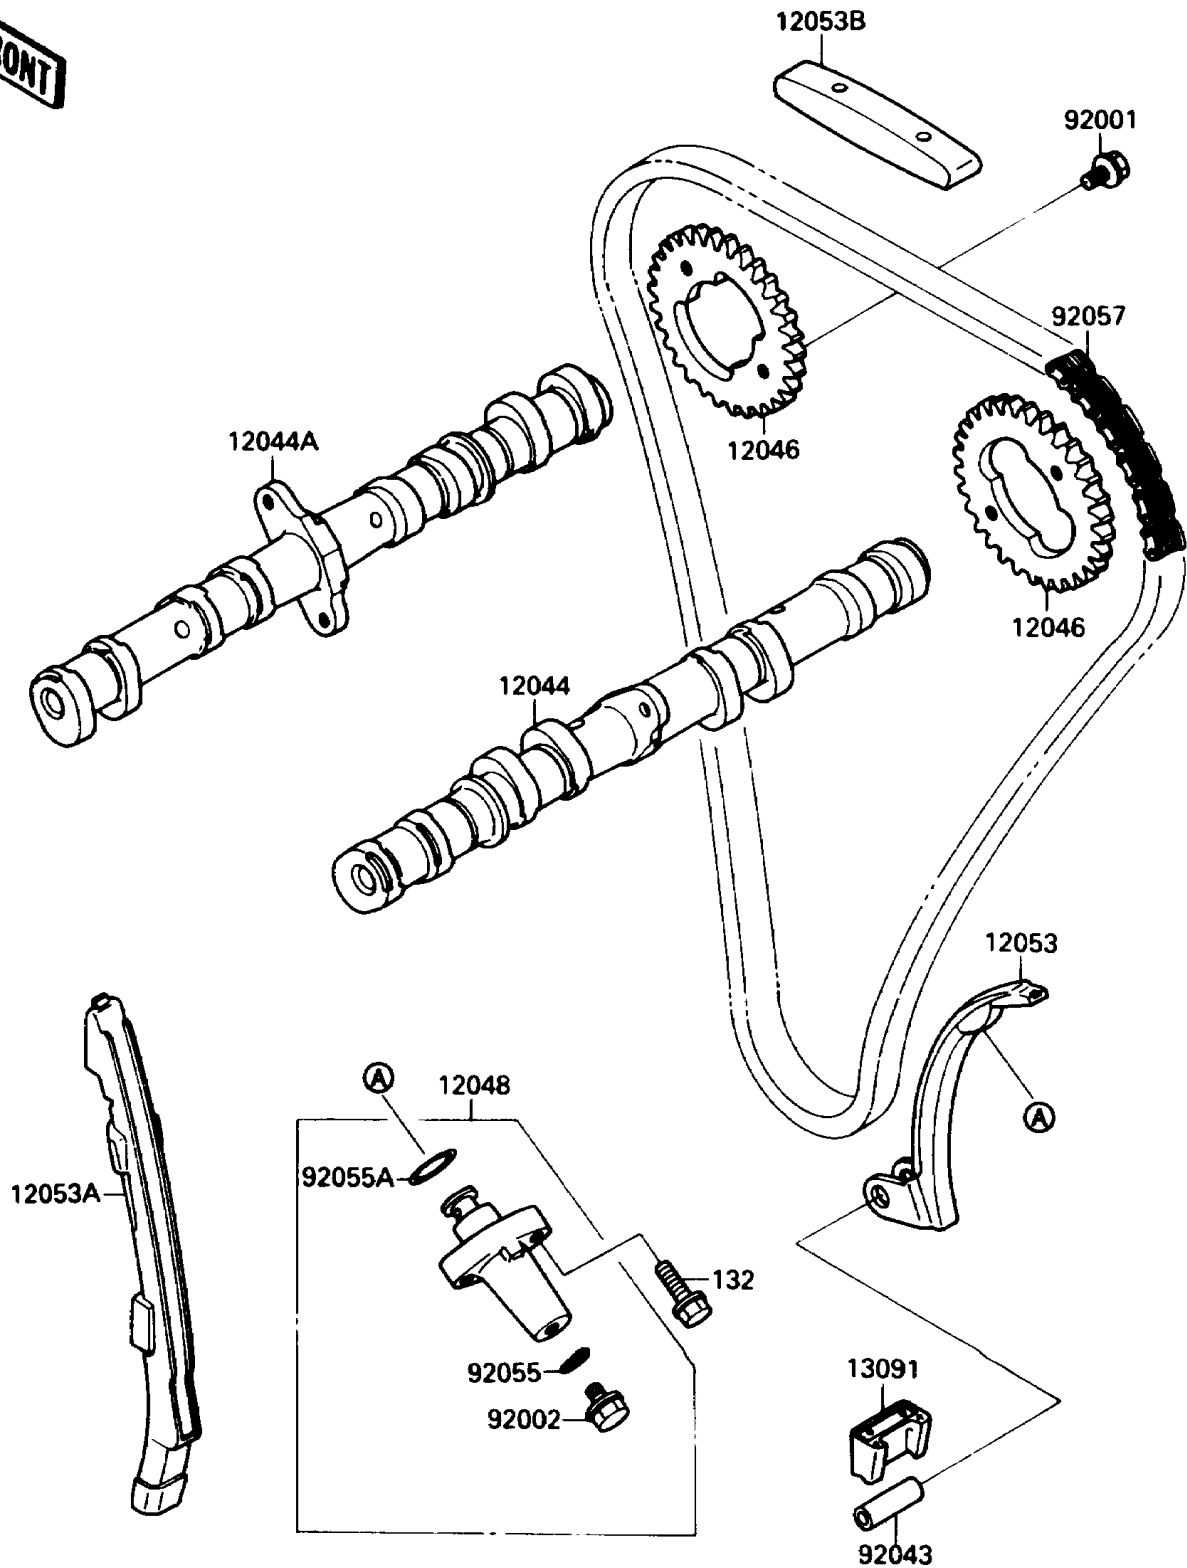

1989 NINJA® ZX™-7 PARTS DIAGRAM

Camshaft(s)/Tensioner

E1230

1989 NINJA® ZX™-7 PARTS LIST

Camshaft(s)/Tensioner

ITEM NAME	PART NUMBER	QUANTITY
CAMSHAFT-VALVE,INTAKE (Ref # 12044)	12044-1236	1
CAMSHAFT-VALVE,EXHAUST (Ref # 12044A)	12044-1237	1
SPROCKET,CAMSHAFT,44T (Ref # 12046)	12046-1091	1
TENSIONER-ASSY (Ref # 12048)	12048-1077	1
GUIDE-CHAIN,RR (Ref # 12053)	12053-1200	1
GUIDE-CHAIN,FR (Ref # 12053A)	12053-1201	1
GUIDE-CHAIN,UPP (Ref # 12053B)	12053-1202	1
HOLDER (Ref # 13091)	13091-1447	1
BOLT,FLANGED,6X11 (Ref # 92001)	92003-208	1
BOLT,TENSIONER (Ref # 92002)	92002-1627	1
PIN,7X10X31.5 (Ref # 92043)	92043-1333	1
RING-O,TENSIONER BOLT (Ref # 92055)	92055-1248	1
RING-O,TENSIONER (Ref # 92055A)	92055-1249	1
CHAIN,CAM,82RH2015-138L (Ref # 92057)	92057-1220	1
BOLT-FLANGED-SMALL (Ref # 132)	132G0625	1