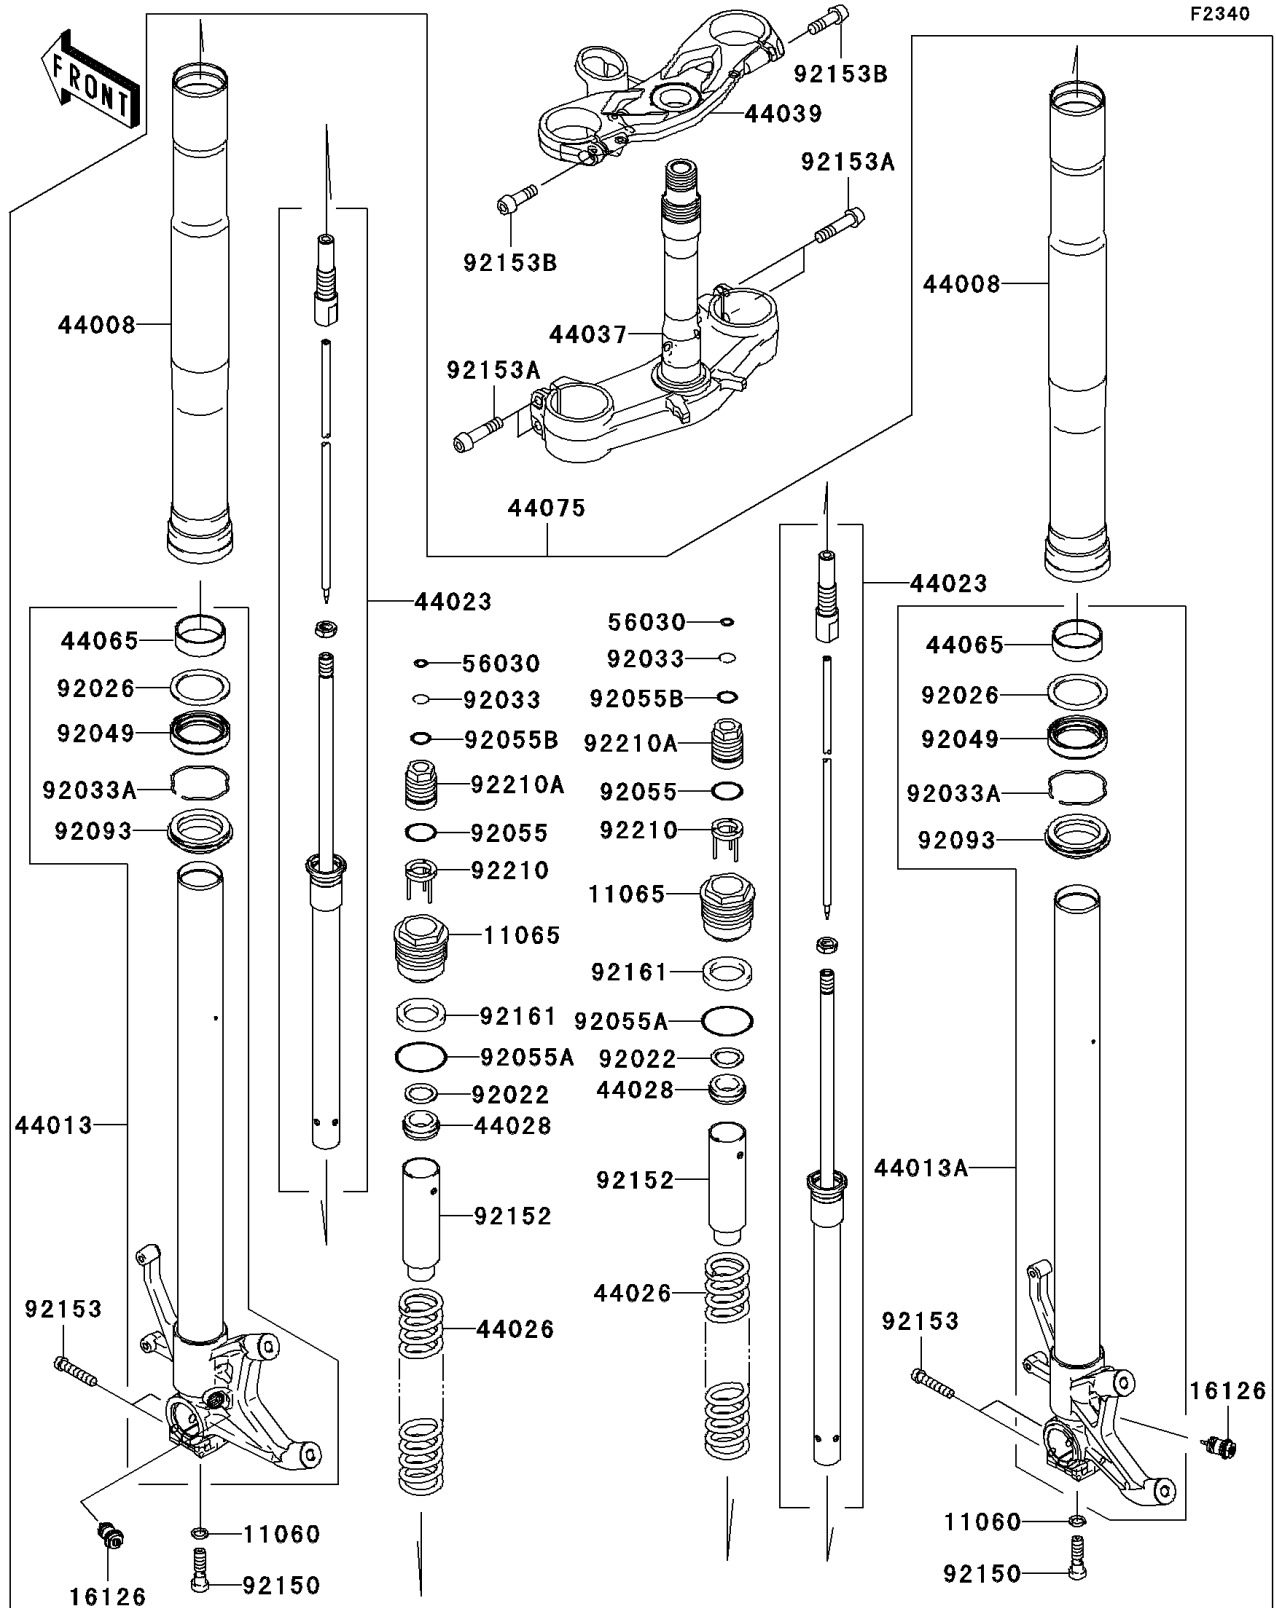

2006 NINJA® ZX™-6R PARTS DIAGRAM

Front Fork

2006 NINJA® ZX™-6R PARTS LIST

Front Fork

ITEM NAME	PART NUMBER	QUANTITY
GASKET,FORK CYLINDER BOLT (Ref # 11060)	11060-1180	1
CAP,FORK BOLT (Ref # 11065)	11065-0142	1
VALVE (Ref # 16126)	16126-0016	1
PIPE-FORK OUTER (Ref # 44008)	44008-0012	1
PIPE-FORK INNER,LH (Ref # 44013)	44013-0022	1
PIPE-FORK INNER,RH (Ref # 44013A)	44013-0023	1
CYLINDER-SET-FORK (Ref # 44023)	44023-0020	1
SPRING-FRONT FORK (Ref # 44026)	44026-0051	1
GUIDE-FORK SPRING (Ref # 44028)	44028-1083	1
HOLDER-FORK UNDER (Ref # 44037)	44037-0020	1
HOLDER-FORK UPPER (Ref # 44039)	44039-0018	1
BUSHING-FRONT FORK,GUIDE (Ref # 44065)	44065-0001	1
DAMPER-SET-FORK (Ref # 44075)	44075-0109	1
LABEL (Ref # 56030)	56030-0006	1
WASHER,SPRING SEAT (Ref # 92022)	92022-1713	1
SPACER (Ref # 92026)	92026-0070	1
RING-SNAP (Ref # 92033)	92033-0002	1
RING-SNAP (Ref # 92033A)	92033-1222	1
SEAL-OIL (Ref # 92049)	92049-0058	1
RING-O (Ref # 92055)	92055-0003	1
RING-O,FORK CAP (Ref # 92055A)	92055-1497	1
RING-O (Ref # 92055B)	92055-1498	1
SEAL,FORK (Ref # 92093)	92093-1268	1
BOLT,FORK CYLINDER (Ref # 92150)	92150-1514	1
COLLAR (Ref # 92152)	92152-0263	1
BOLT (Ref # 92153)	92153-0853	1
BOLT (Ref # 92153A)	92153-0854	1
BOLT (Ref # 92153B)	92153-0855	1
DAMPER (Ref # 92161)	92161-0006	1

2006 NINJA® ZX™-6R PARTS LIST

Front Fork

ITEM NAME	PART NUMBER	QUANTITY
SPRING ADJUST PLATE (Ref # 92210)	92210-0019	1
NUT (Ref # 92210A)	92210-0189	1