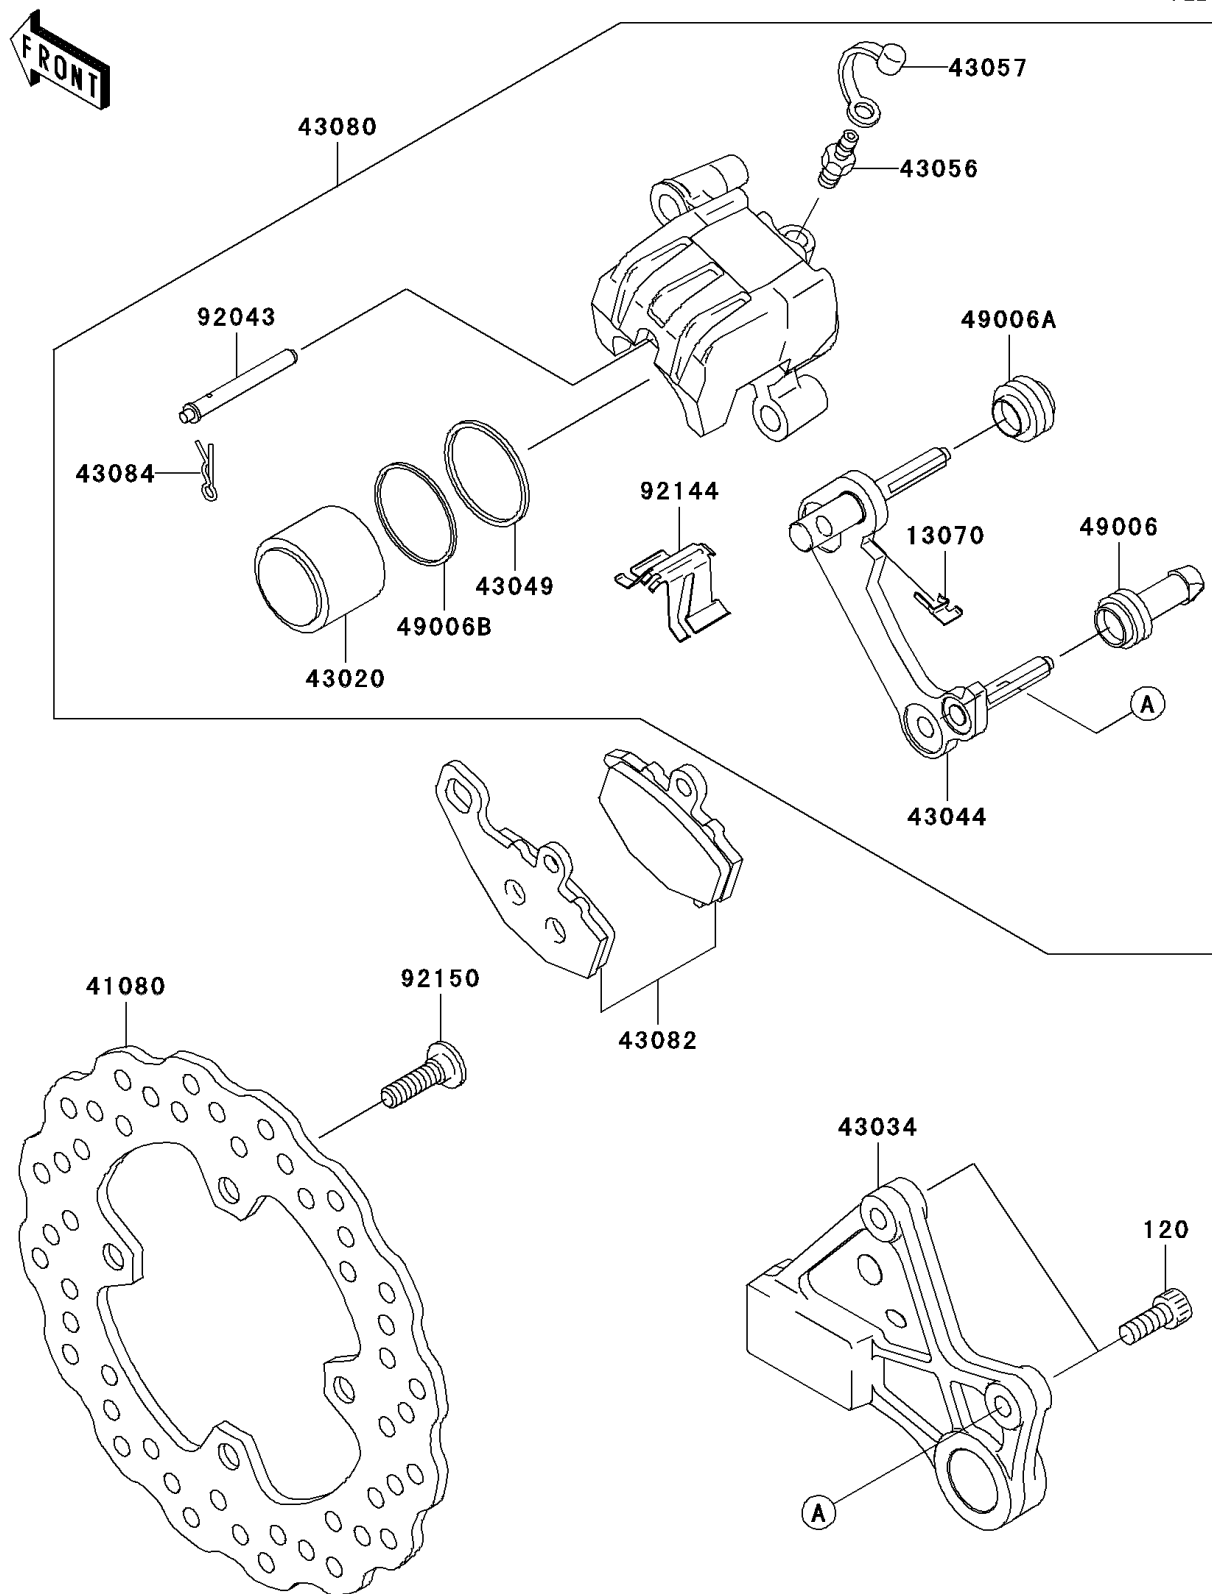

2006 NINJA® ZX™-6R PARTS DIAGRAM

Rear Brake

F2294

2006 NINJA® ZX™-6R PARTS LIST

Rear Brake

ITEM NAME	PART NUMBER	QUANTITY
BOLT-SOCKET,8X20 (Ref # 120)	120W0820	1
GUIDE,BRAKE PAD (Ref # 13070)	13070-0045	1
DISC,RR (Ref # 41080)	41080-0040	1
PISTON-COMP-BRAKE (Ref # 43020)	43020-1119	1
HOLDER-BRAKE,REAR BRAKE (Ref # 43034)	43034-0008	1
HOLDER-COMP-CALIPER,RR (Ref # 43044)	43044-1110	1
PACKING,PISTON SEAL (Ref # 43049)	43049-1097	1
BREATHER-BRAKE (Ref # 43056)	43056-1054	1
CAP-BREATHER (Ref # 43057)	43057-003	1
CALIPER-SUB-ASSY,RR,R.GOLD (Ref # 43080)	43080-5061-483	1
PAD-ASSY-BRAKE (Ref # 43082)	43082-0004	1
CLAMP,PAD (Ref # 43084)	43084-003	1
BOOT,CALIPER (Ref # 49006)	49006-1054	1
BOOT,CALIPER (Ref # 49006A)	49006-1095	1
BOOT,PISTON SEAL (Ref # 49006B)	49006-1212	1
PIN,PAD (Ref # 92043)	92043-1489	1
SPRING,PAD (Ref # 92144)	92144-1719	1
BOLT,SOCKET,8X30 (Ref # 92150)	92150-1771	1