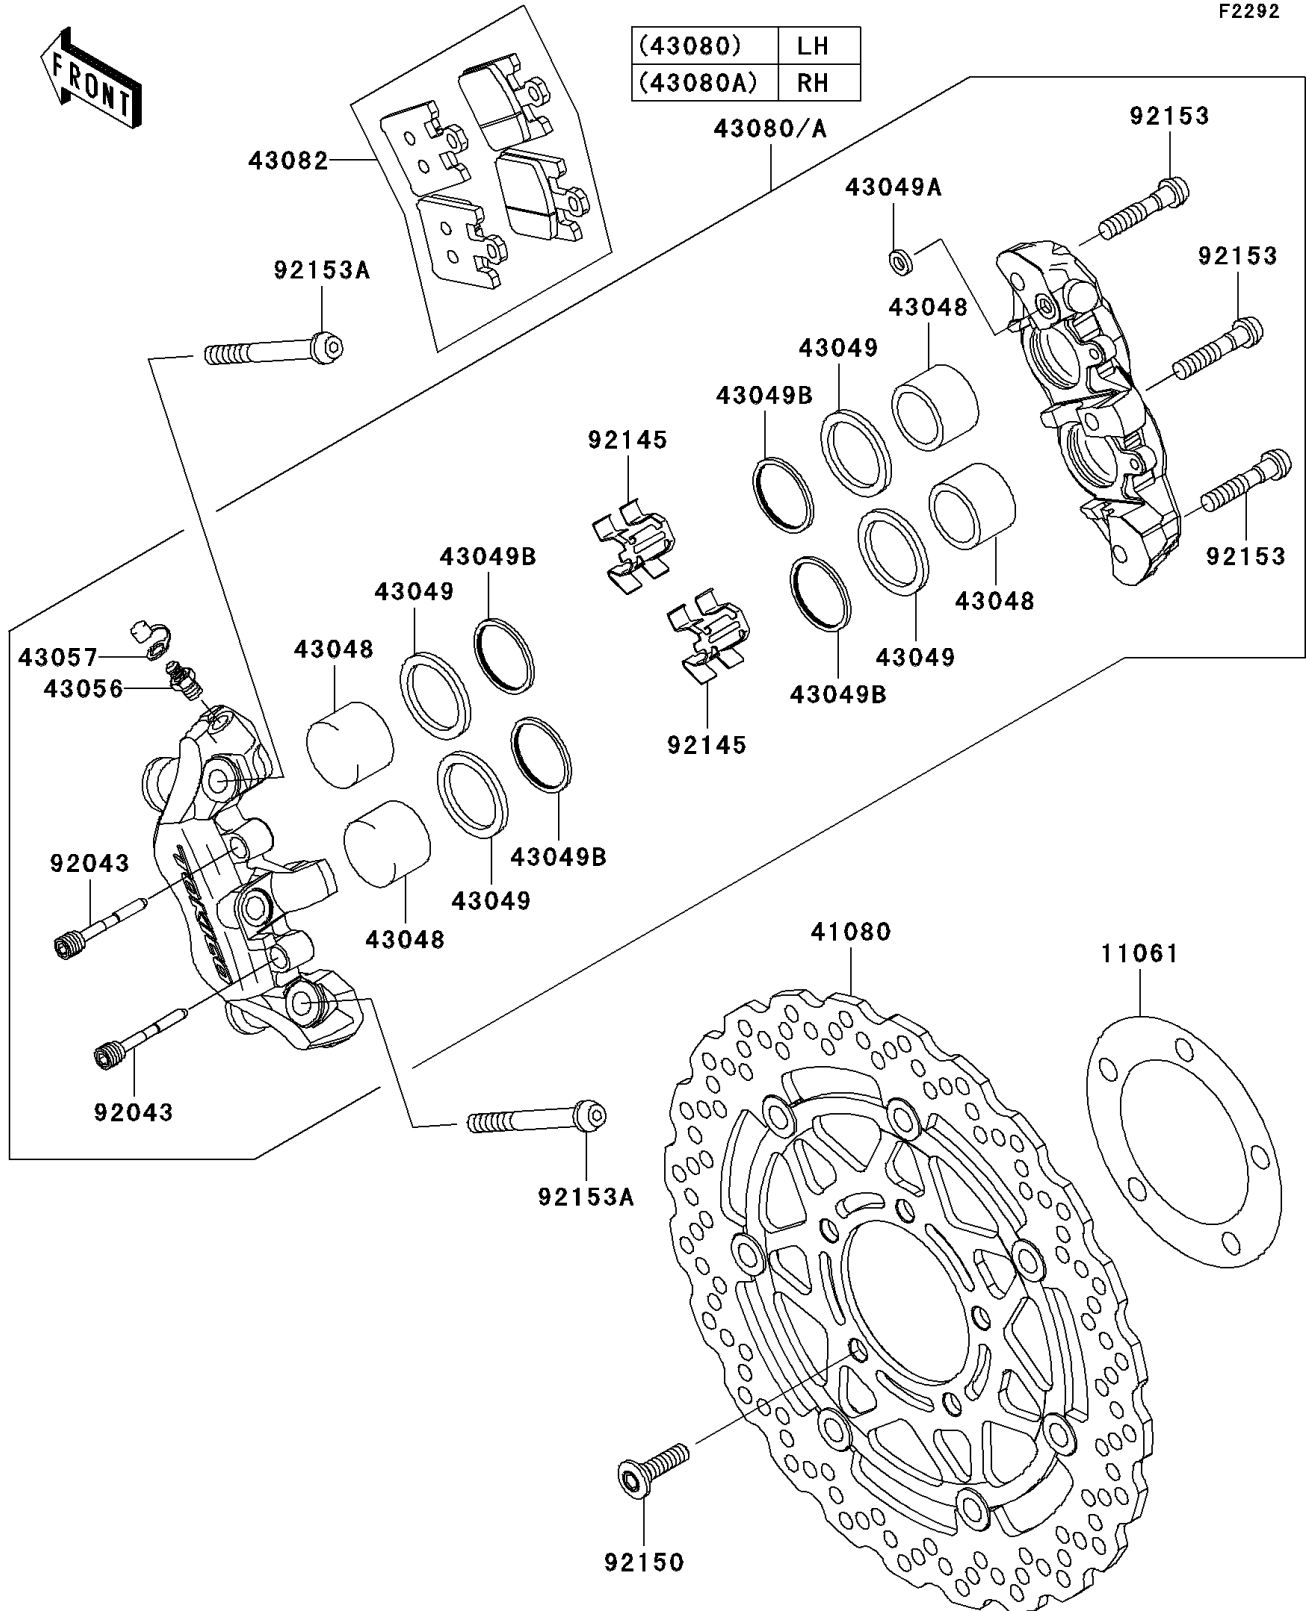

2006 NINJA® ZX™-6R PARTS DIAGRAM

Front Brake

F2292

2006 NINJA® ZX™-6R PARTS LIST

Front Brake

ITEM NAME	PART NUMBER	QUANTITY
GASKET,DISC PLATE (Ref # 11061)	11061-0029	1
DISC,FR,HOUSING GOLD+DISC SIL (Ref # 41080)	41080-0067-488	1
PISTON-CALIPER (Ref # 43048)	43048-0004	1
PACKING,PISTON (Ref # 43049)	43049-0003	1
PACKING,SEAL,6.5X11.5X2.2 (Ref # 43049A)	43049-1004	1
PACKING,WIPER (Ref # 43049B)	43049-1107	1
BREATHER-BRAKE (Ref # 43056)	43056-1054	1
CAP-BREATHER (Ref # 43057)	43057-003	1
CALIPER-SUB-ASSY,FR,LH,GOLD (Ref # 43080)	43080-0012-483	1
CALIPER-SUB-ASSY,FR,RH,GOLD (Ref # 43080A)	43080-0013-483	1
PAD-ASSY-BRAKE (Ref # 43082)	43082-0037	1
PIN,PAD (Ref # 92043)	92043-1709	1
SPRING,PAD (Ref # 92145)	92145-1568	1
BOLT,SOCKET,8X30 (Ref # 92150)	92150-1771	1
BOLT,SOCKET,8X40 (Ref # 92153)	92153-0360	1
BOLT,SOCKET,10X60 (Ref # 92153A)	92153-0577	1