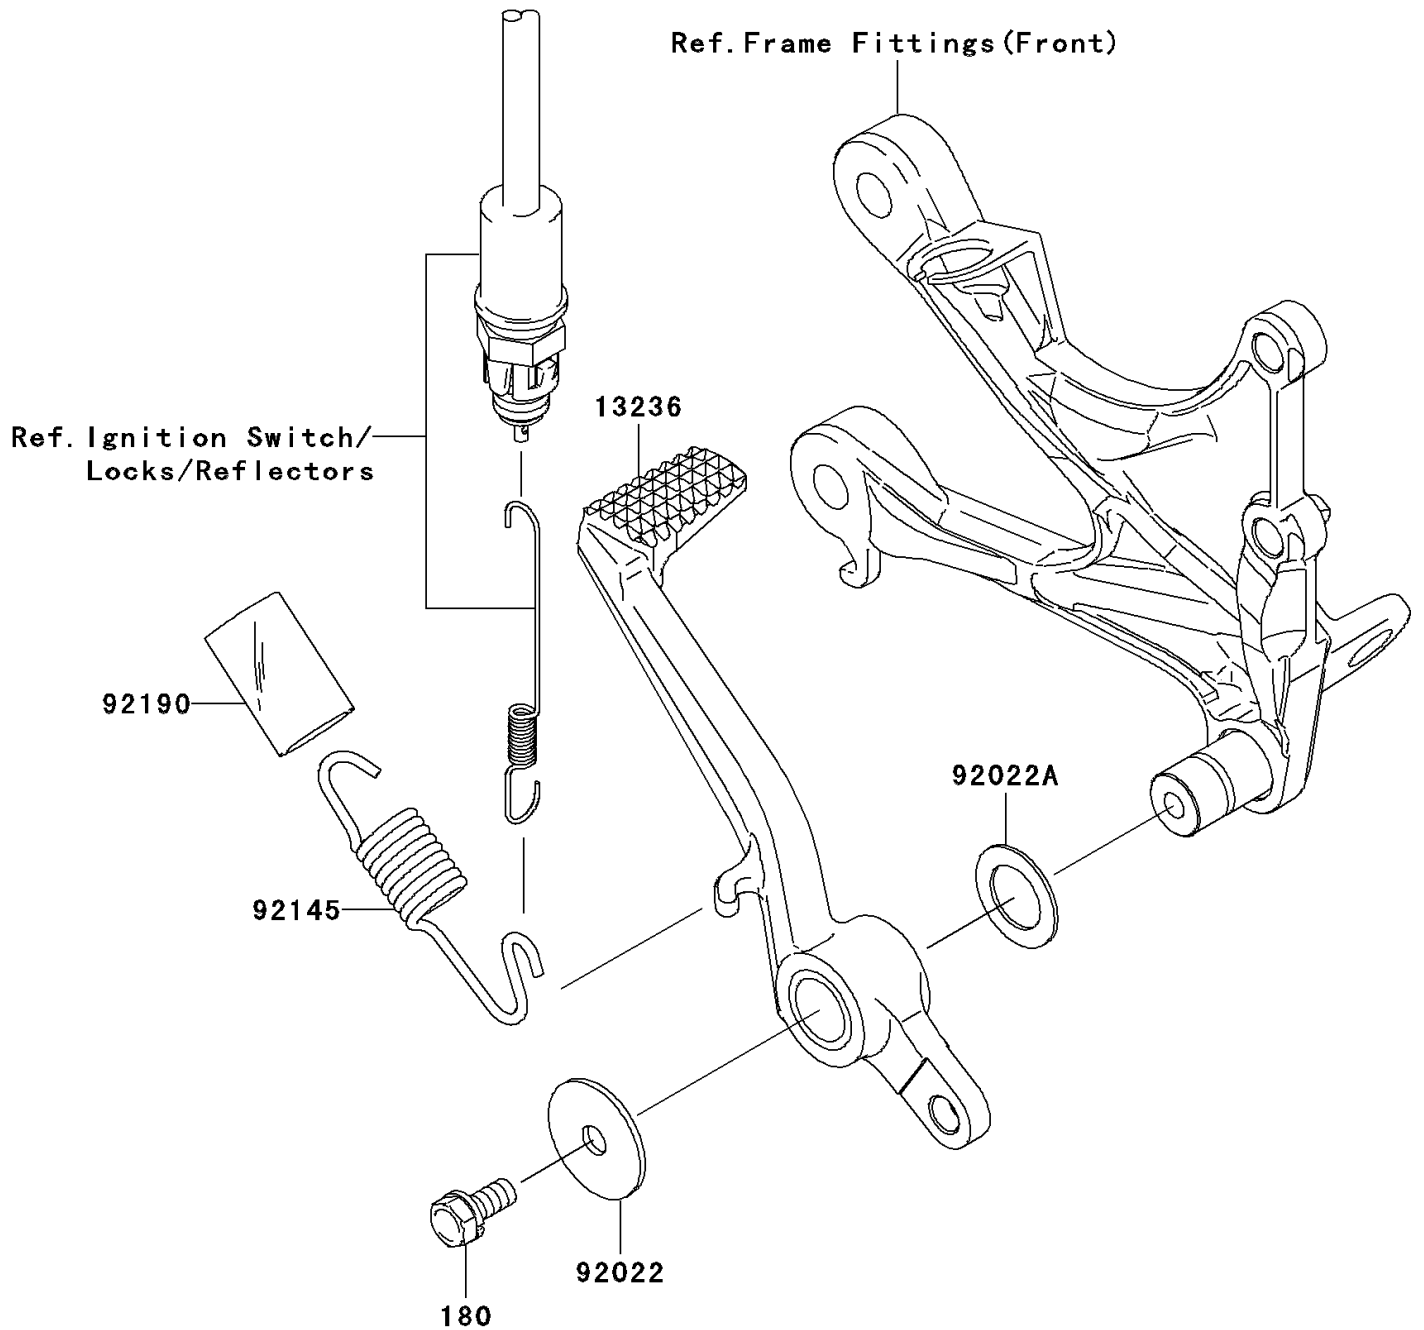

## 2006 NINJA® ZX™-6R PARTS DIAGRAM

Brake Pedal/Torque Link

F2260

## 2006 NINJA® ZX™-6R PARTS LIST

Brake Pedal/Torque Link

ITEM NAME	PART NUMBER	QUANTITY
BOLT-UPSET-WS,6X14 (Ref # 180)	180L0614	1
LEVER-COMP,BRAKE PEDAL (Ref # 13236)	13236-0069	1
WASHER,7X28X1.6 (Ref # 92022)	92022-1282	1
WASHER,15.3X24X1 (Ref # 92022A)	92022-326	1
SPRING,BRAKE PEDAL RETURN (Ref # 92145)	92145-0230	1
TUBE,16X19X30 (Ref # 92190)	92190-1185	1