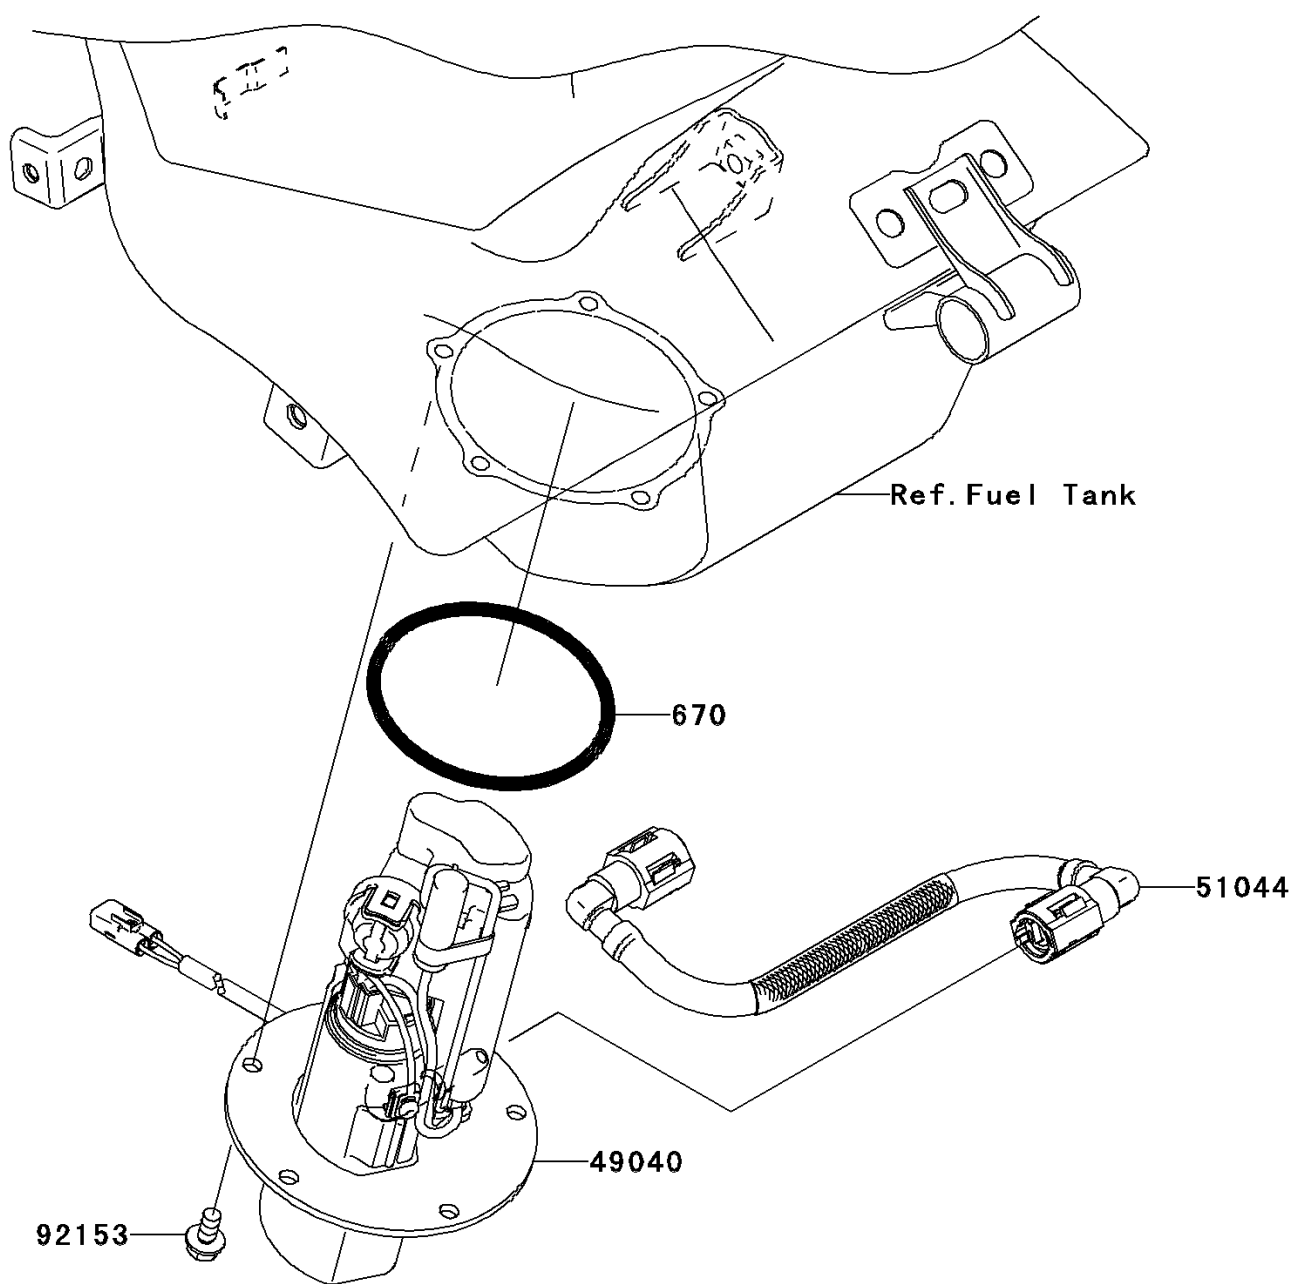

2006 NINJA® ZX™-6R PARTS DIAGRAM

Fuel Pump

E1520

2006 NINJA® ZX™-6R PARTS LIST

Fuel Pump

ITEM NAME	PART NUMBER	QUANTITY
O RING (Ref # 670)	670E5075	1
PUMP-FUEL (Ref # 49040)	49040-0007	1
TUBE-ASSY (Ref # 51044)	51044-0017	1
BOLT,FLANGED,6X12 (Ref # 92153)	92153-1283	1