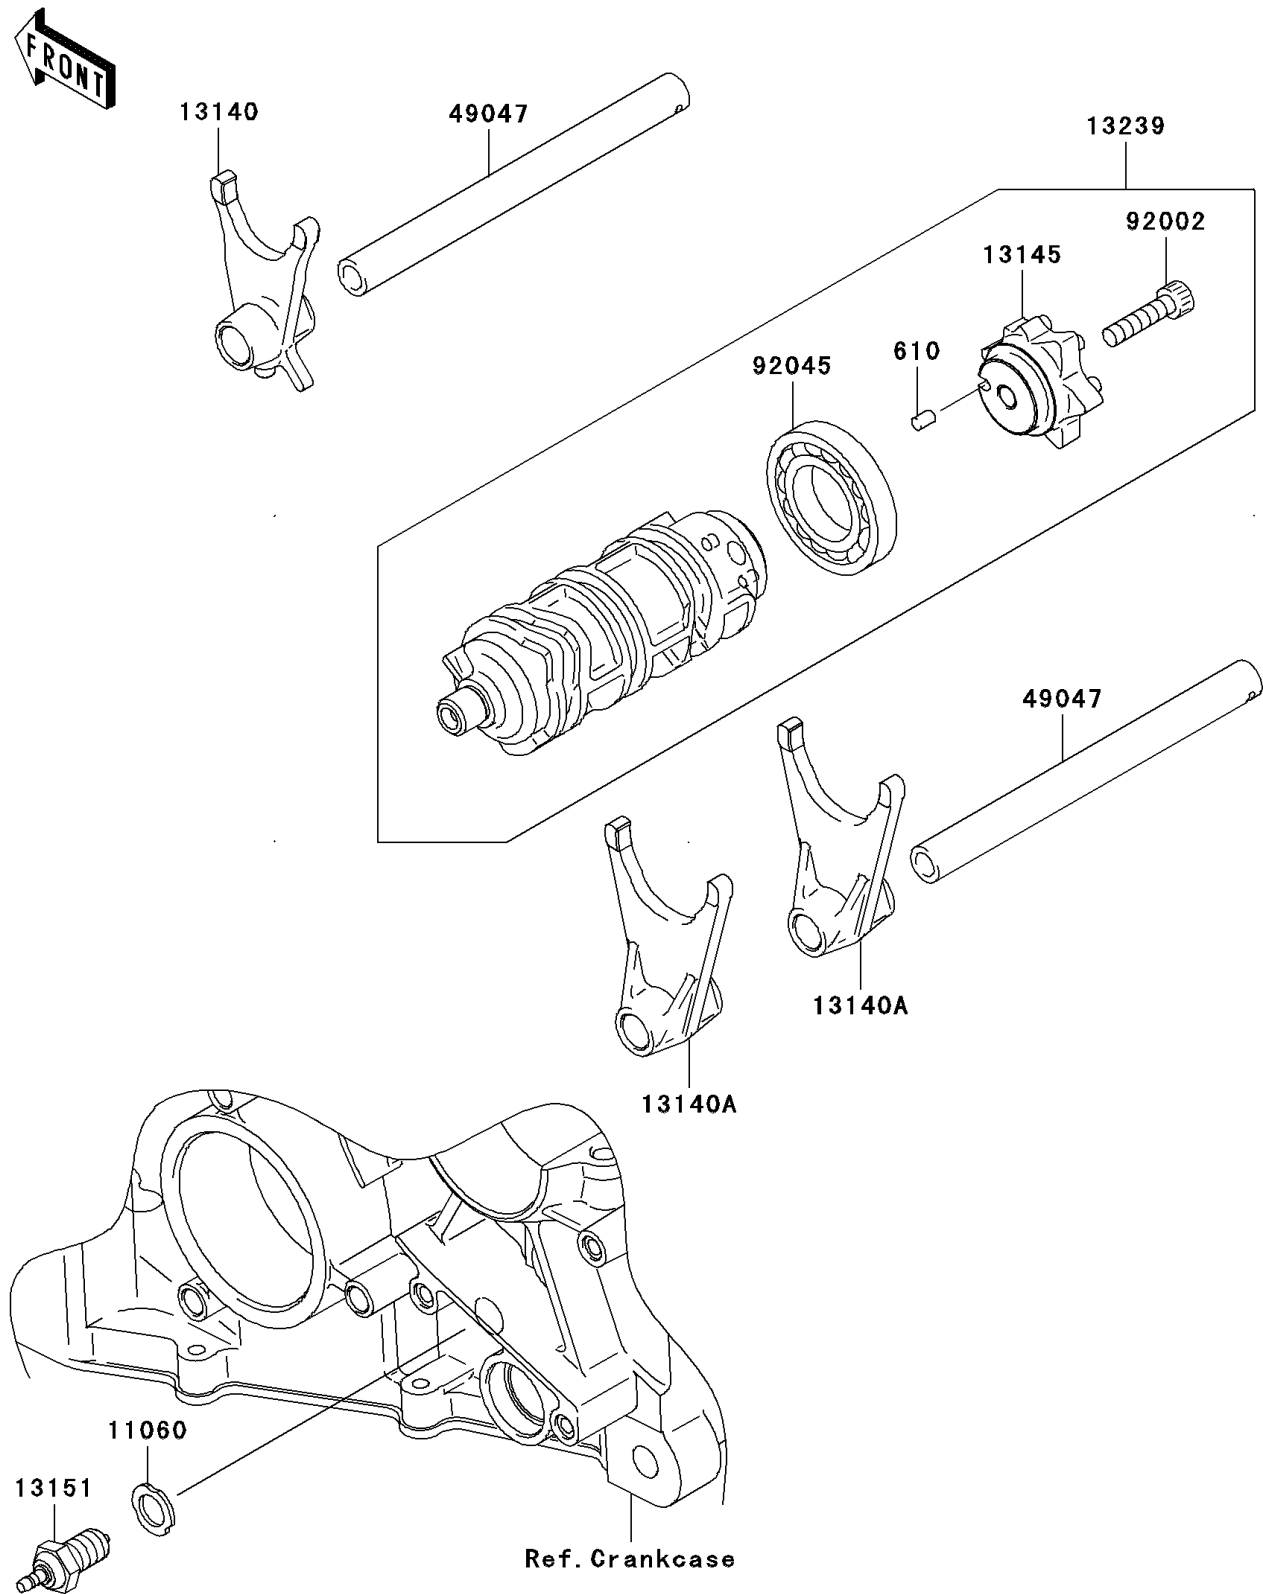

2006 NINJA® ZX™-6R PARTS DIAGRAM

Gear Change Drum/Shift Fork(s)

E1362

2006 NINJA® ZX™-6R PARTS LIST

Gear Change Drum/Shift Fork(s)

ITEM NAME	PART NUMBER	QUANTITY
ROLLER,4X6 (Ref # 610)	610A0406	1
GASKET,10.5X16X1.5 (Ref # 11060)	11060-1676	1
FORK-SHIFT,INPUT (Ref # 13140)	13140-1231	1
FORK-SHIFT,OUTPUT (Ref # 13140A)	13140-1232	1
CAM-CHANGE DRUM (Ref # 13145)	13145-0013	1
SWITCH-COMP (Ref # 13151)	13151-1085	1
DRUM-ASSY-CHANGE (Ref # 13239)	13239-0012	1
ROD-SHIFT (Ref # 49047)	49047-1095	1
BOLT,SOCKET,6X25 (Ref # 92002)	92002-1696	1
BEARING-BALL,16005(NTN) (Ref # 92045)	92045-1045	1