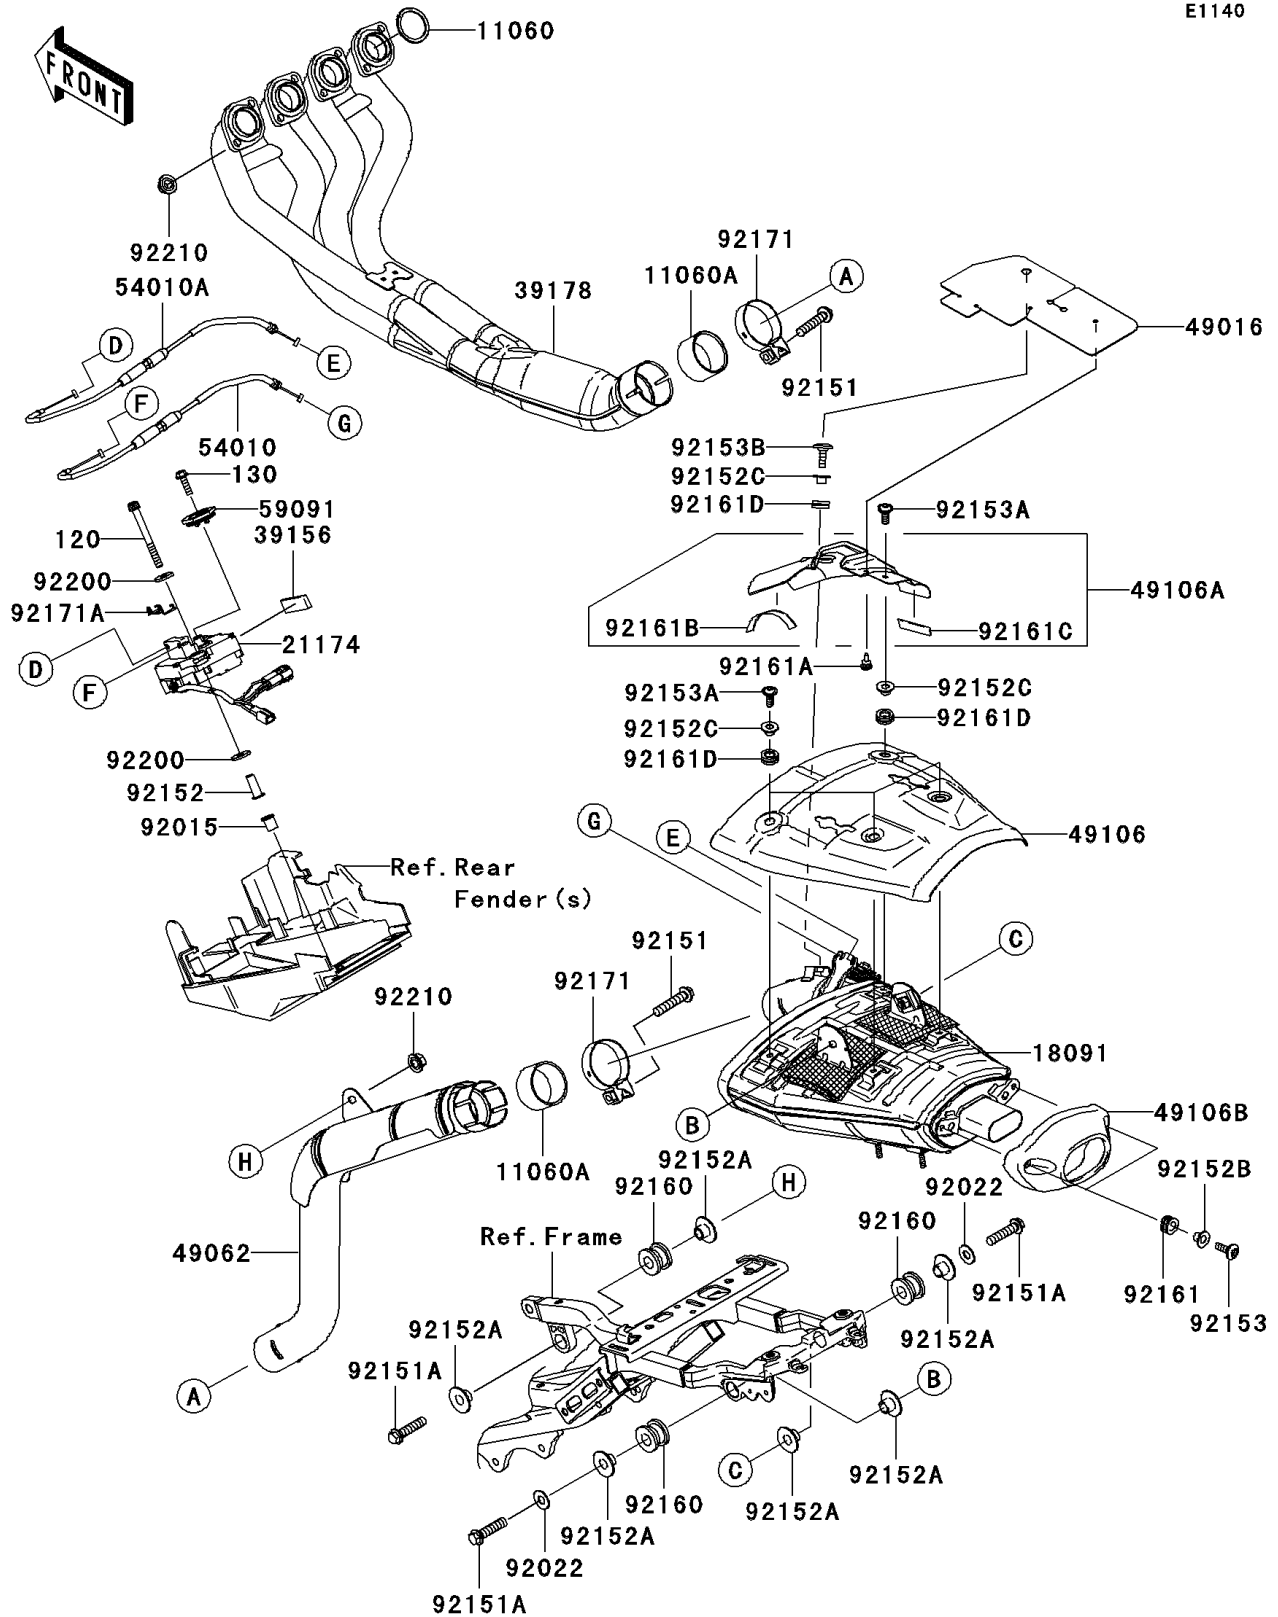

2006 NINJA® ZX™-6R PARTS DIAGRAM

Muffler(s)

E1140

2006 NINJA® ZX™-6R PARTS LIST

Muffler(s)

ITEM NAME	PART NUMBER	QUANTITY
BOLT-SOCKET,6X60 (Ref # 120)	120W0660	1
BOLT-FLANGED,5X18 (Ref # 130)	130L0518	1
GASKET,EXHAUST PIPE (Ref # 11060)	11060-1203	1
GASKET,EXHAUST PIPE HOLDER (Ref # 11060A)	11060-1330	1
BODY-COMP-MUFFLER (Ref # 18091)	18091-0209	1
MOTOR-ELECTRIC (Ref # 21174)	21174-0003	1
PAD (Ref # 39156)	39156-0097	1
MANIFOLD-COMP-EXHAUST (Ref # 39178)	39178-0041	1
COVER-SEAL (Ref # 49016)	49016-0013	1
PIPE-COMP-EXHAUST (Ref # 49062)	49062-0028	1
COVER-MUFFLER,UPP (Ref # 49106)	49106-0022	1
COVER-MUFFLER (Ref # 49106A)	49106-0039	1
COVER-MUFFLER,RR (Ref # 49106B)	49106-0045	1
CABLE,OPEN (Ref # 54010)	54010-0022	1
CABLE,CLOSE (Ref # 54010A)	54010-0023	1
PULLEY (Ref # 59091)	59091-0003	1
NUT (Ref # 92015)	92015-1700	1
WASHER,8.5X19X1.2 (Ref # 92022)	92022-3730	1
BOLT,FLANGED,8X40 (Ref # 92151)	92151-1532	1
BOLT,FLANGED,8X35 (Ref # 92151A)	92151-1537	1
COLLAR (Ref # 92152)	92152-0102	1
COLLAR (Ref # 92152A)	92152-0188	1
COLLAR (Ref # 92152B)	92152-0237	1
COLLAR (Ref # 92152C)	92152-0286	1
BOLT,6X18 (Ref # 92153)	92153-0816	1
BOLT,8X16 (Ref # 92153A)	92153-0817	1
BOLT,SOCKET,6X18 (Ref # 92153B)	92153-0923	1
DAMPER (Ref # 92160)	92160-1116	1
DAMPER (Ref # 92161)	92161-0204	1

2006 NINJA® ZX™-6R PARTS LIST

Muffler(s)

ITEM NAME	PART NUMBER	QUANTITY
DAMPER (Ref # 92161A)	92161-0246	1
DAMPER (Ref # 92161B)	92161-0296	1
DAMPER (Ref # 92161C)	92161-0297	1
DAMPER (Ref # 92161D)	92161-0308	1
CLAMP (Ref # 92171)	92171-0133	1
CLAMP (Ref # 92171A)	92171-0292	1
WASHER,6.2X18X2 (Ref # 92200)	92200-0216	1
NUT,8MM (Ref # 92210)	92210-0121	1