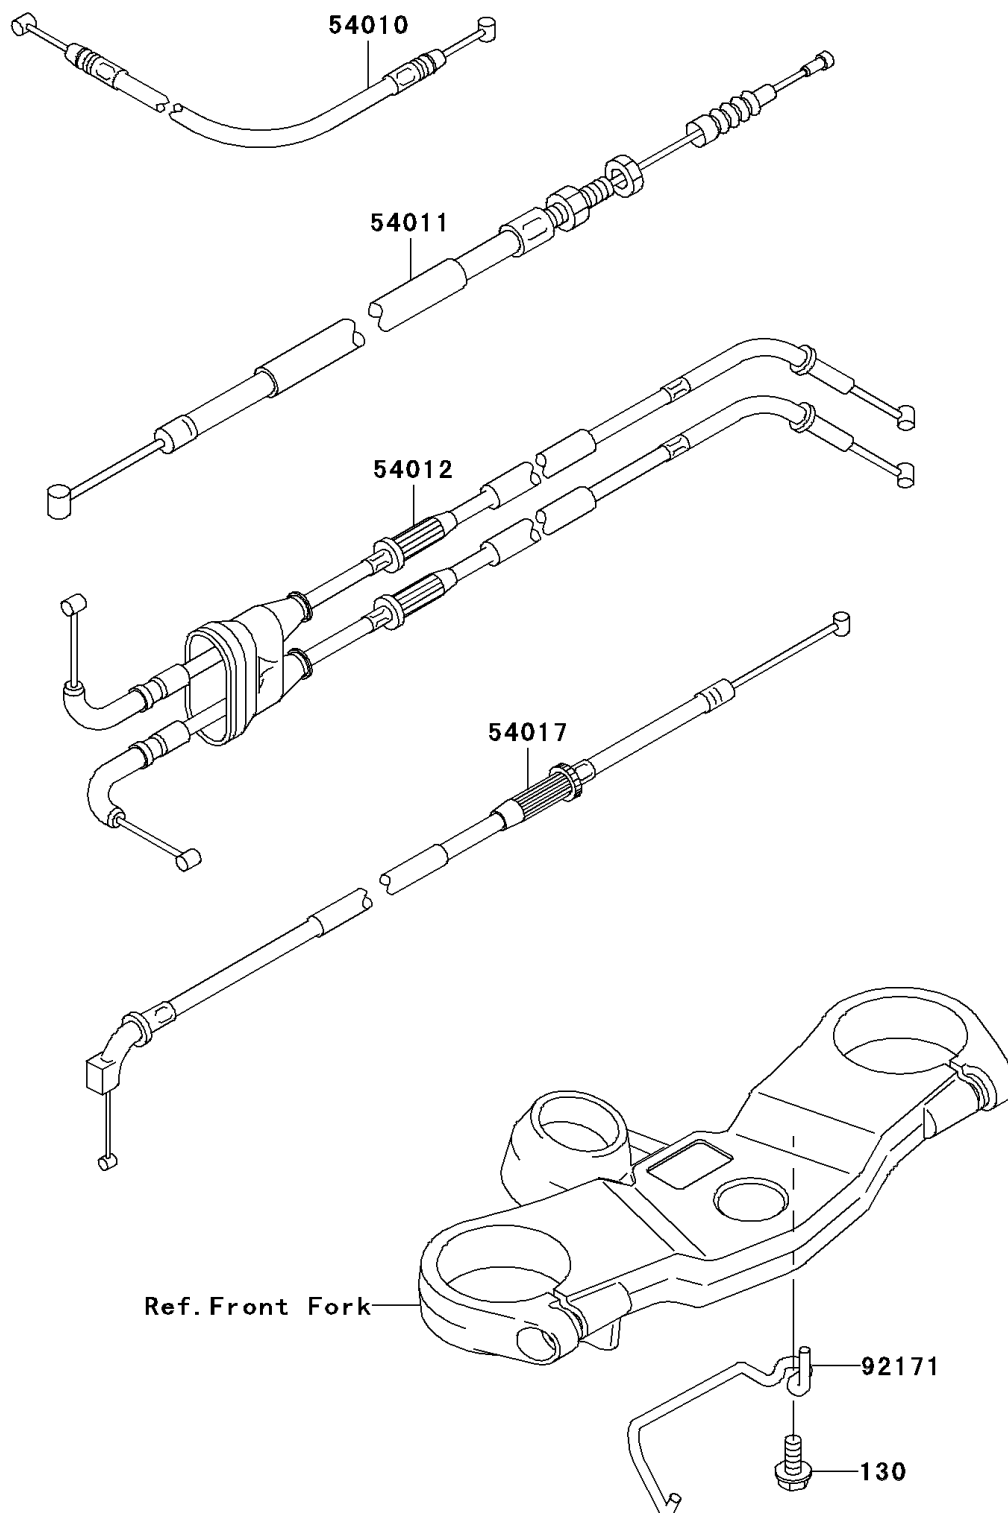

## 2003 NINJA® ZX™-6R PARTS DIAGRAM

Cables

F2540

## 2003 NINJA® ZX™-6R PARTS LIST

Cables

ITEM NAME	PART NUMBER	QUANTITY
BOLT-FLANGED,6X14 (Ref # 130)	130J0614	1
CABLE,SEAT LOCK (Ref # 54010)	54010-1132	1
CABLE-CLUTCH (Ref # 54011)	54011-1423	1
CABLE-THROTTLE (Ref # 54012)	54012-1666	1
CABLE-STARTER (Ref # 54017)	54017-1224	1
CLAMP,CABLE (Ref # 92171)	92171-0038	1