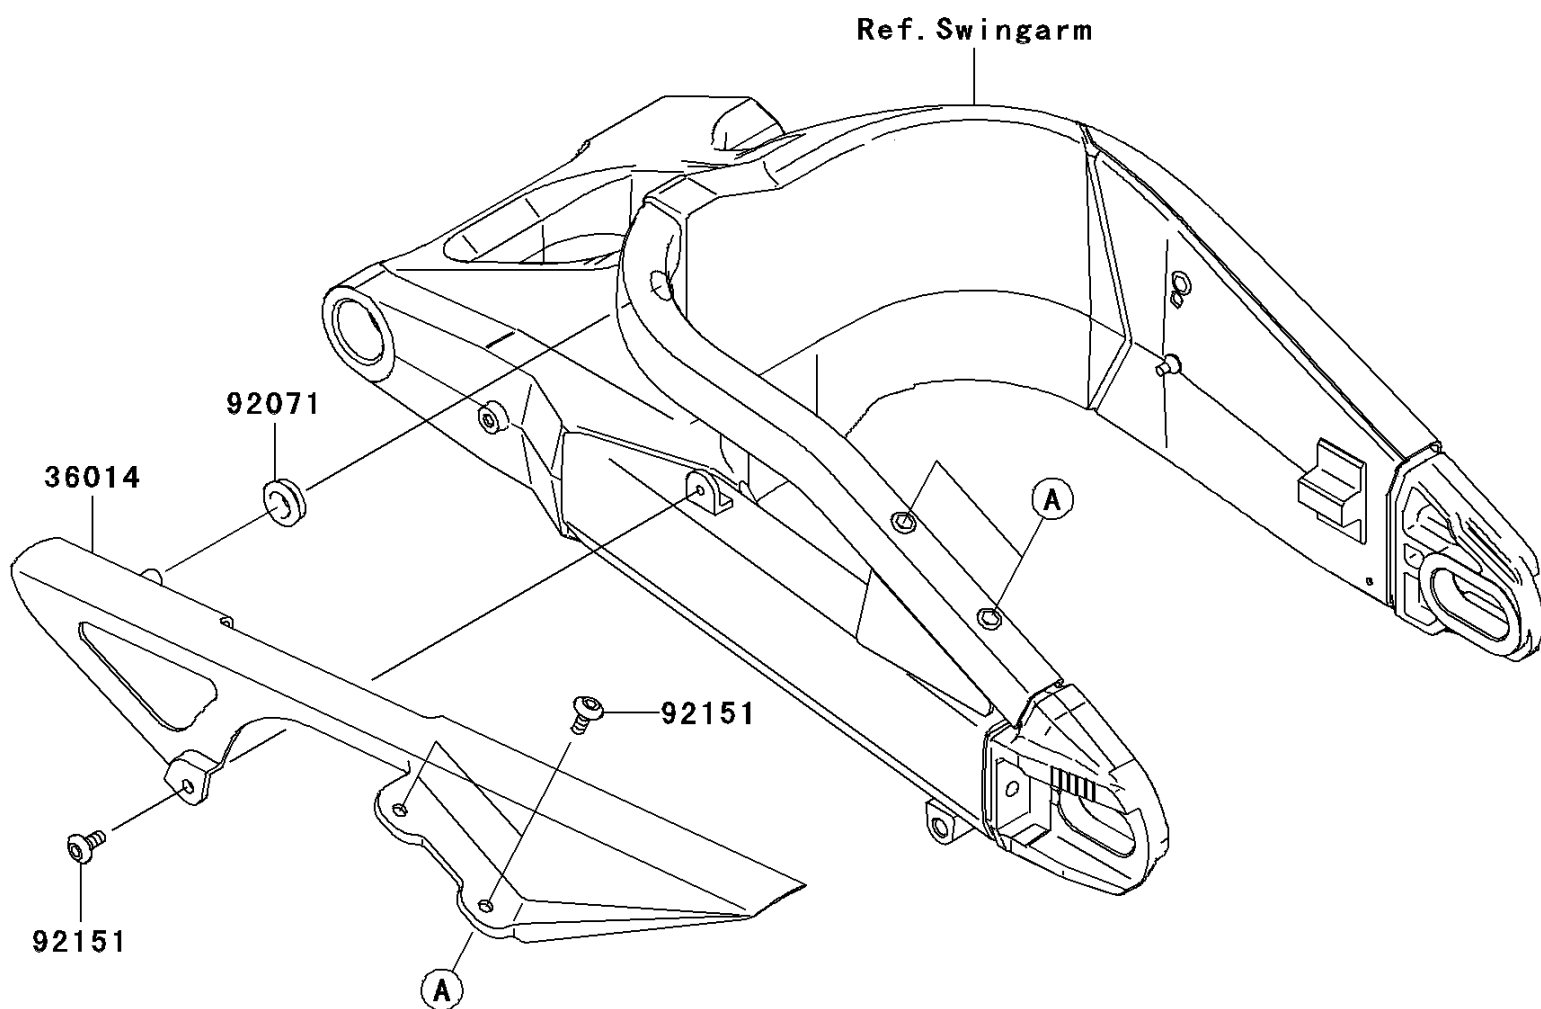

2006 NINJA® ZX™-6RR PARTS DIAGRAM

Chain Cover

F2650

2006 NINJA® ZX™-6RR PARTS LIST

Chain Cover

ITEM NAME	PART NUMBER	QUANTITY
CASE-CHAIN (Ref # 36014)	36014-0020	1
GROMMET (Ref # 92071)	92071-0020	1
BOLT,SOCKET,6X14 (Ref # 92151)	92151-1654	1