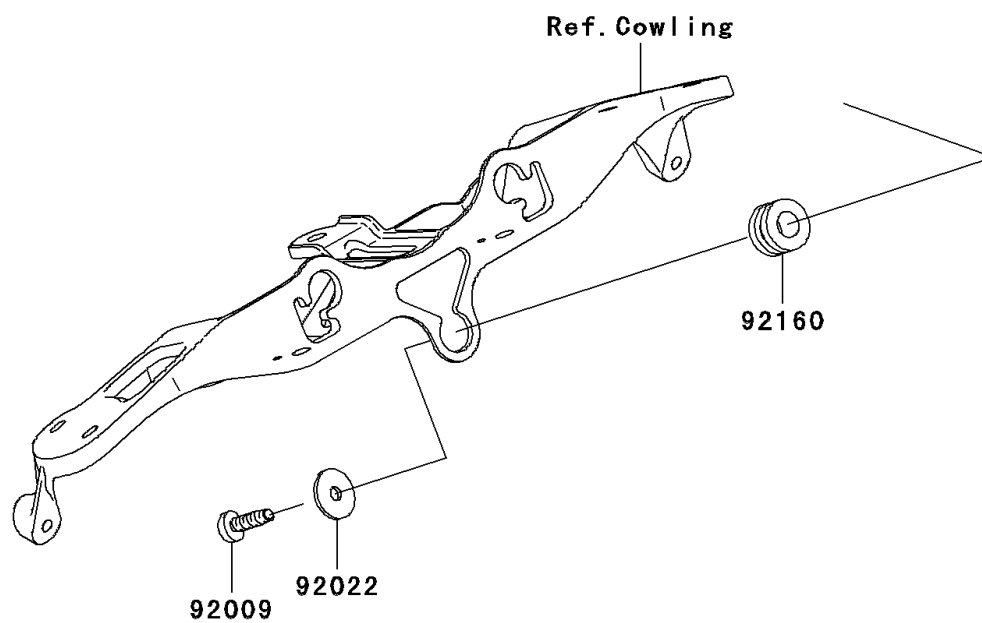

2006 NINJA® ZX™-6RR PARTS DIAGRAM

Meter(s)

F2530

2006 NINJA® ZX™-6RR PARTS LIST

Meter(s)

ITEM NAME	PART NUMBER	QUANTITY
COVER,METER,LWR (Ref # 14091)	14091-1569	1
COVER-METER CASE,UPP (Ref # 25023)	25023-1268	1
METER-ASSY,LCD (Ref # 25031)	25031-0067	1
METER,LCD (Ref # 28011)	28011-0029	1
SCREW,TAPPING,5X14 (Ref # 92009)	92009-1197	1
SCREW,TAPPING,3X14 (Ref # 92009A)	92009-1592	1
WASHER,5.5X20X1.2 (Ref # 92022)	92022-1405	1
DAMPER (Ref # 92160)	92160-1167	1