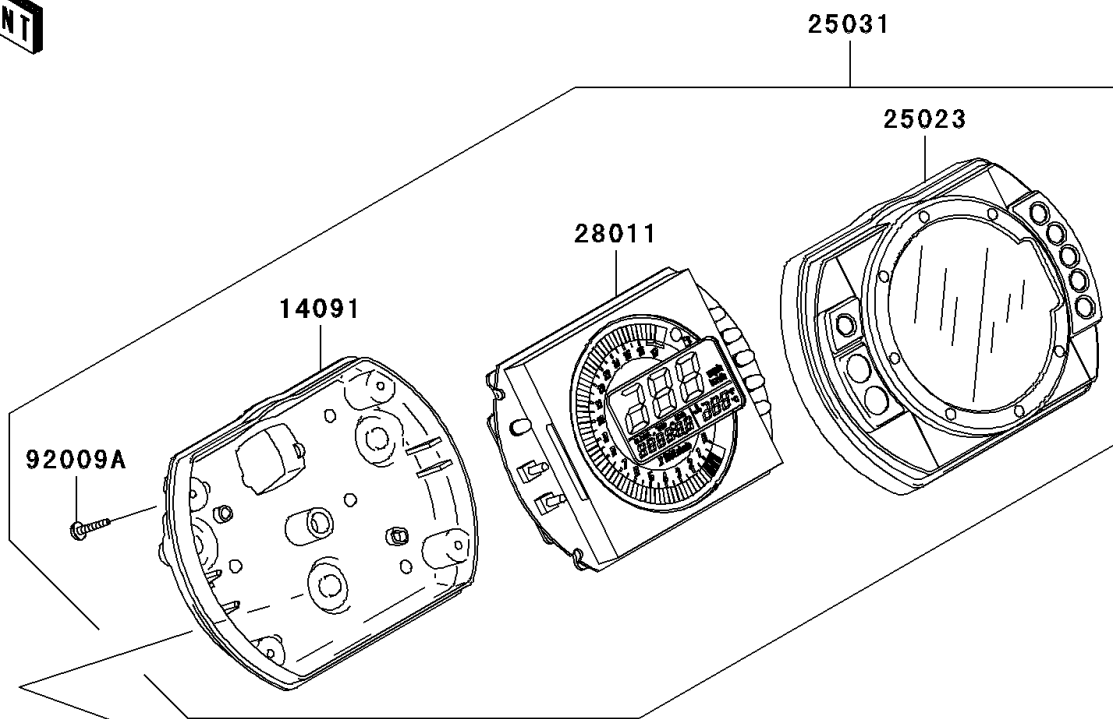

2006 NINJA® ZX™-6RR PARTS DIAGRAM

Meter(s)

F2530

2006 NINJA® ZX™-6RR PARTS LIST

Meter(s)

ITEM NAME	PART NUMBER	QUANTITY
COVER,METER,LWR (Ref # 14091)	14091-1569	1
COVER-METER CASE,UPP (Ref # 25023)	25023-1268	1
METER-ASSY,LCD (Ref # 25031)	25031-0067	1
METER,LCD (Ref # 28011)	28011-0029	1
SCREW,TAPPING,5X14 (Ref # 92009)	92009-1197	1
SCREW,TAPPING,3X14 (Ref # 92009A)	92009-1592	1
WASHER,5.5X20X1.2 (Ref # 92022)	92022-1405	1
DAMPER (Ref # 92160)	92160-1167	1