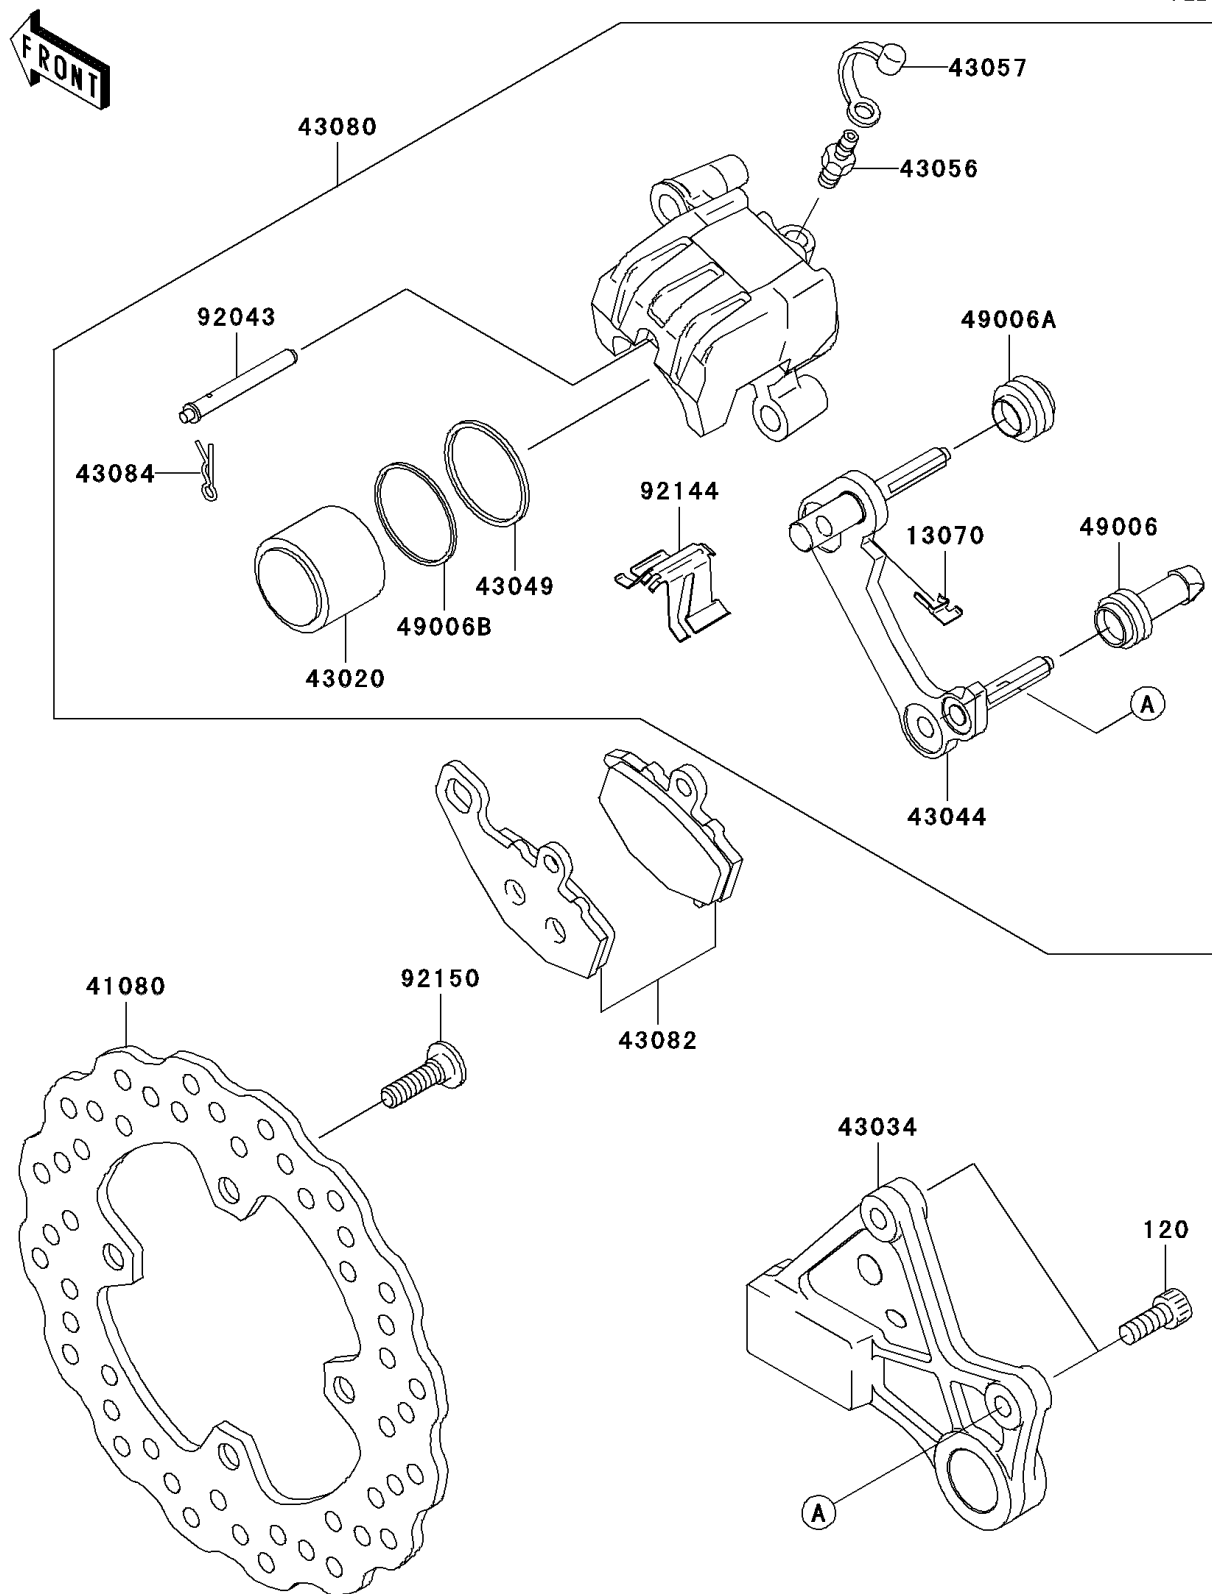

2006 NINJA® ZX™-6RR PARTS DIAGRAM

Rear Brake

F2294

2006 NINJA® ZX™-6RR PARTS LIST

Rear Brake

ITEM NAME	PART NUMBER	QUANTITY
BOLT-SOCKET,8X20 (Ref # 120)	120W0820	1
GUIDE,BRAKE PAD (Ref # 13070)	13070-0045	1
DISC,RR (Ref # 41080)	41080-0040	1
PISTON-COMP-BRAKE (Ref # 43020)	43020-1119	1
HOLDER-BRAKE,REAR BRAKE (Ref # 43034)	43034-0008	1
HOLDER-COMP-CALIPER,RR (Ref # 43044)	43044-1110	1
PACKING,PISTON SEAL (Ref # 43049)	43049-1097	1
BREATHER-BRAKE (Ref # 43056)	43056-1054	1
CAP-BREATHER (Ref # 43057)	43057-003	1
CALIPER-SUB-ASSY,RR,R.GOLD (Ref # 43080)	43080-5061-483	1
PAD-ASSY-BRAKE (Ref # 43082)	43082-0004	1
CLAMP,PAD (Ref # 43084)	43084-003	1
BOOT,CALIPER (Ref # 49006)	49006-1054	1
BOOT,CALIPER (Ref # 49006A)	49006-1095	1
BOOT,PISTON SEAL (Ref # 49006B)	49006-1212	1
PIN,PAD (Ref # 92043)	92043-1489	1
SPRING,PAD (Ref # 92144)	92144-1719	1
BOLT,SOCKET,8X30 (Ref # 92150)	92150-1771	1