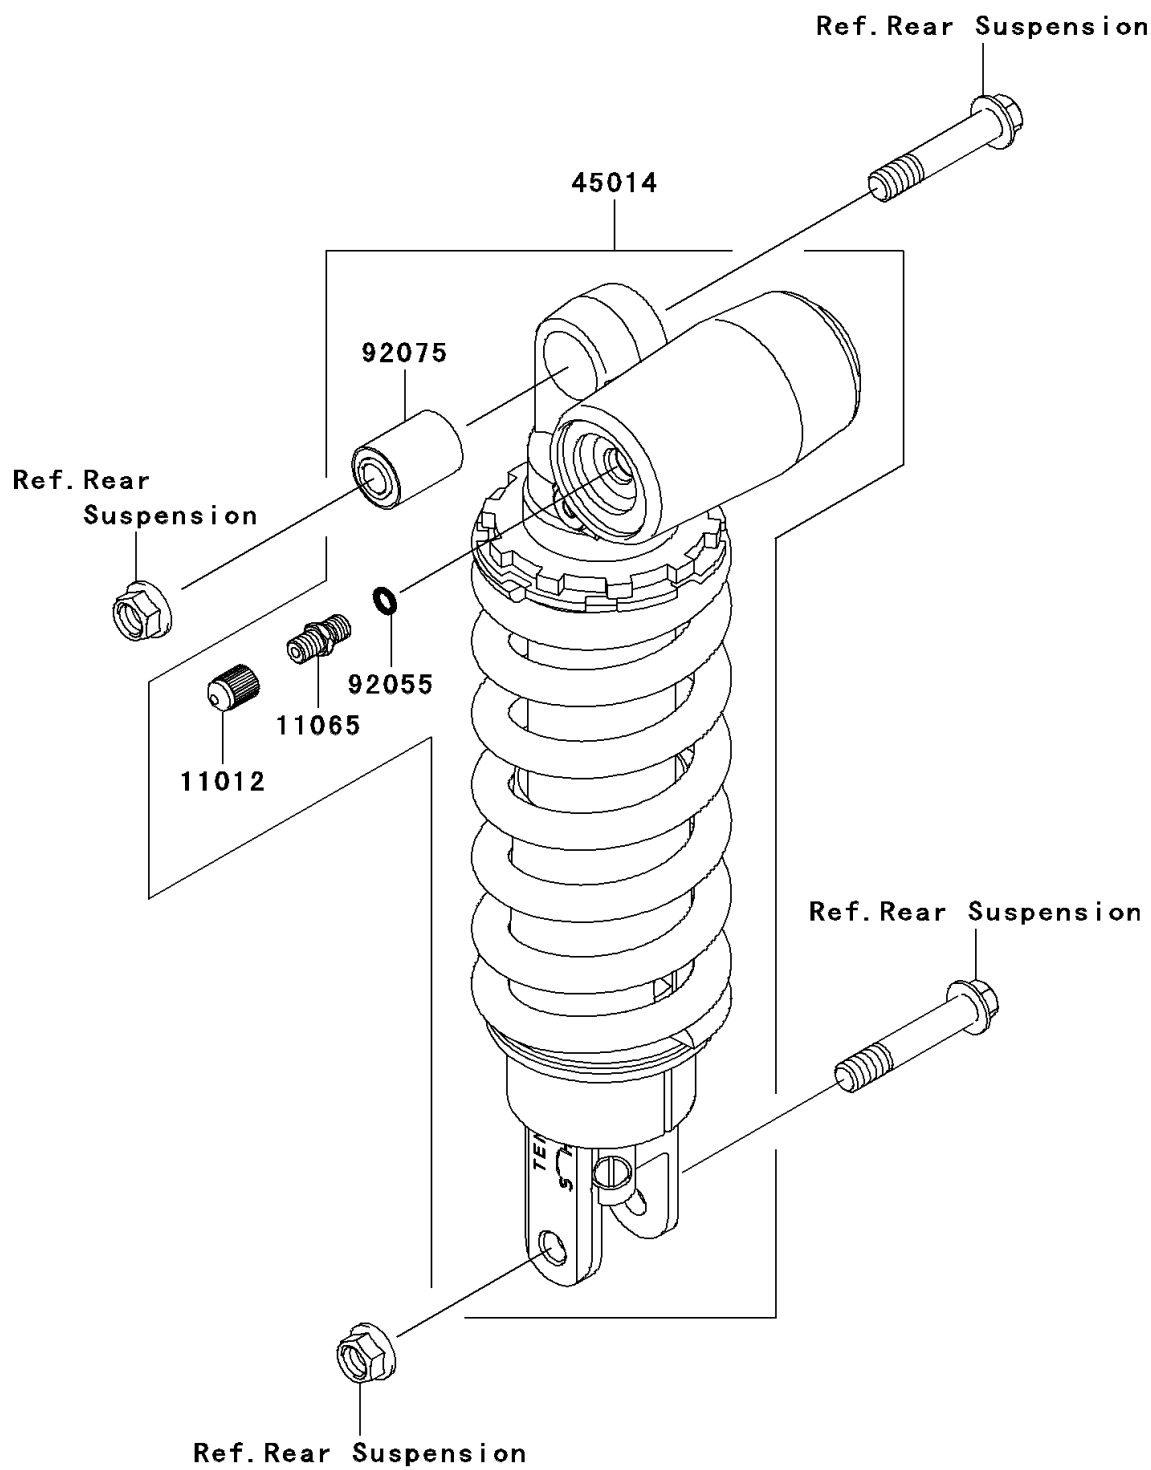

2006 NINJA® ZX™-6RR PARTS DIAGRAM

Shock Absorber(s)

F2280

2006 NINJA® ZX™-6RR PARTS LIST

Shock Absorber(s)

ITEM NAME	PART NUMBER	QUANTITY
CAP (Ref # 11012)	11012-1283	1
CAP,AIR VALVE (Ref # 11065)	11065-0009	1
SHOCKABSORBER (Ref # 45014)	45014-0090	1
RING-O (Ref # 92055)	92055-0002	1
DAMPER,SHOCKABSORBER (Ref # 92075)	92075-1426	1