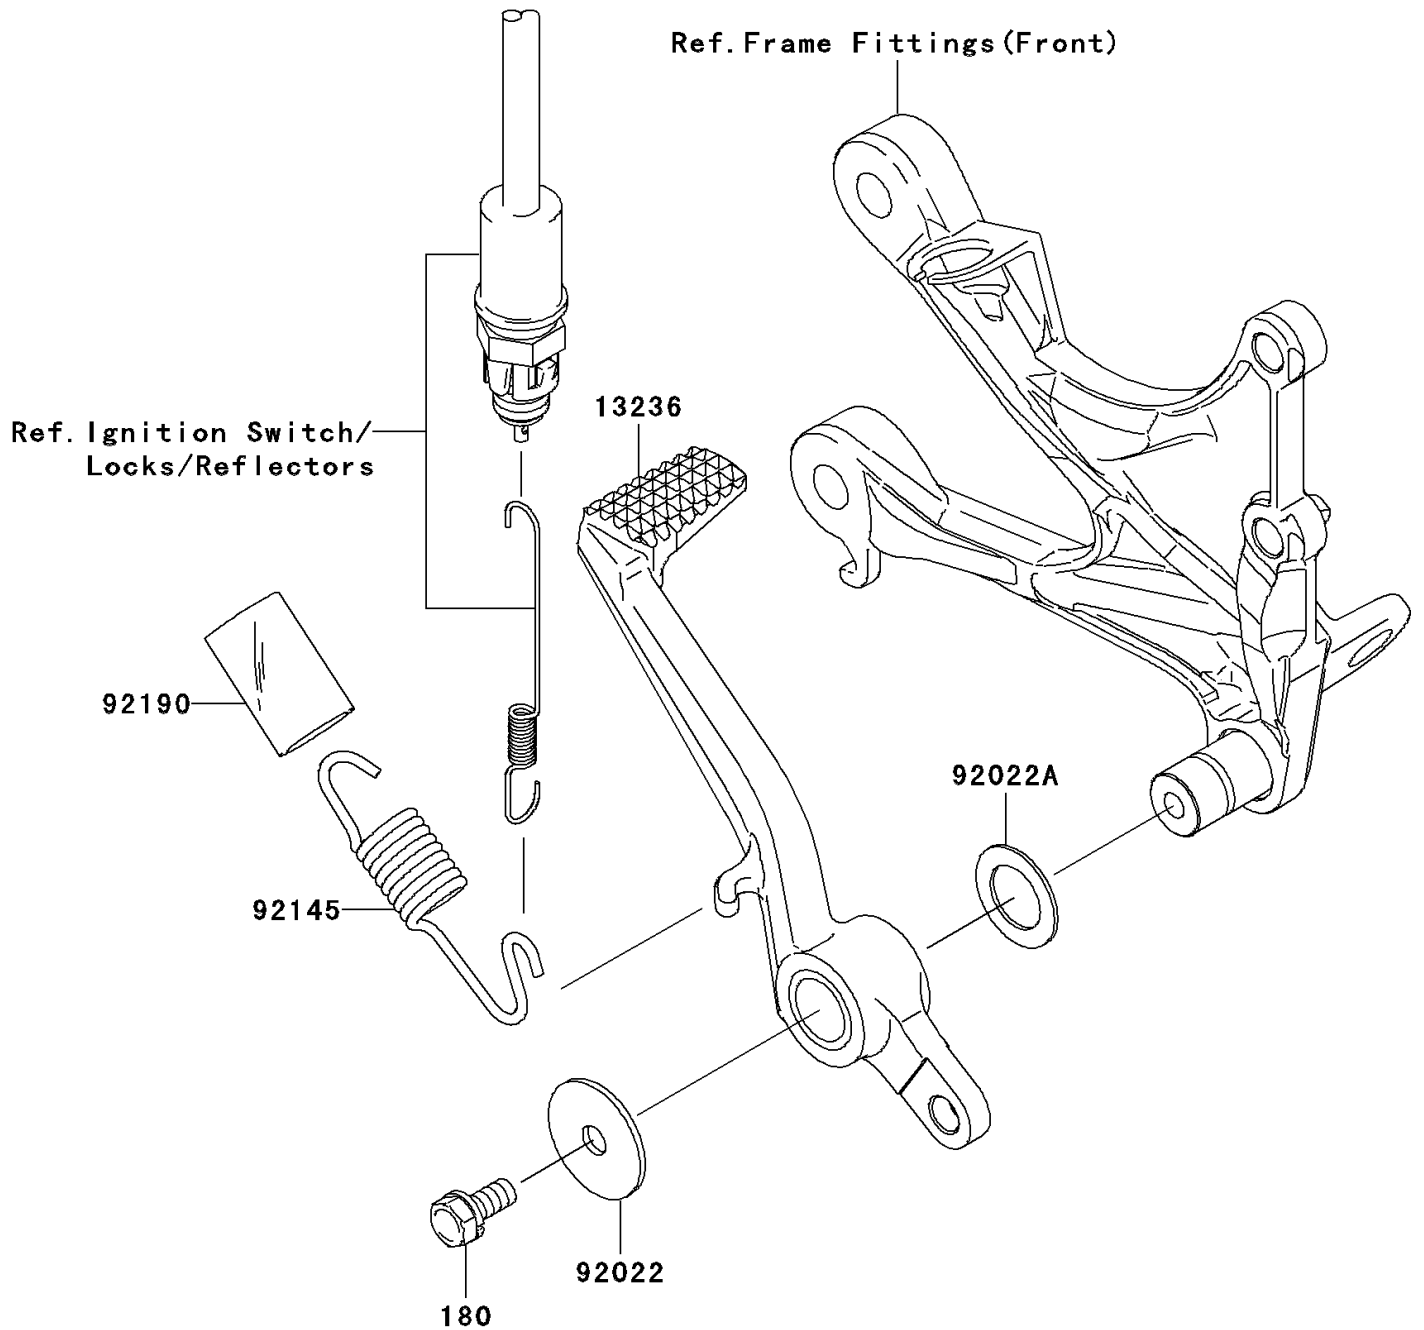

## 2006 NINJA® ZX™-6RR PARTS DIAGRAM

Brake Pedal/Torque Link

F2260

## 2006 NINJA® ZX™-6RR PARTS LIST

Brake Pedal/Torque Link

ITEM NAME	PART NUMBER	QUANTITY
BOLT-UPSET-WS,6X14 (Ref # 180)	180L0614	1
LEVER-COMP,BRAKE PEDAL (Ref # 13236)	13236-0069	1
WASHER,7X28X1.6 (Ref # 92022)	92022-1282	1
WASHER,15.3X24X1 (Ref # 92022A)	92022-326	1
SPRING,BRAKE PEDAL RETURN (Ref # 92145)	92145-0230	1
TUBE,16X19X30 (Ref # 92190)	92190-1185	1