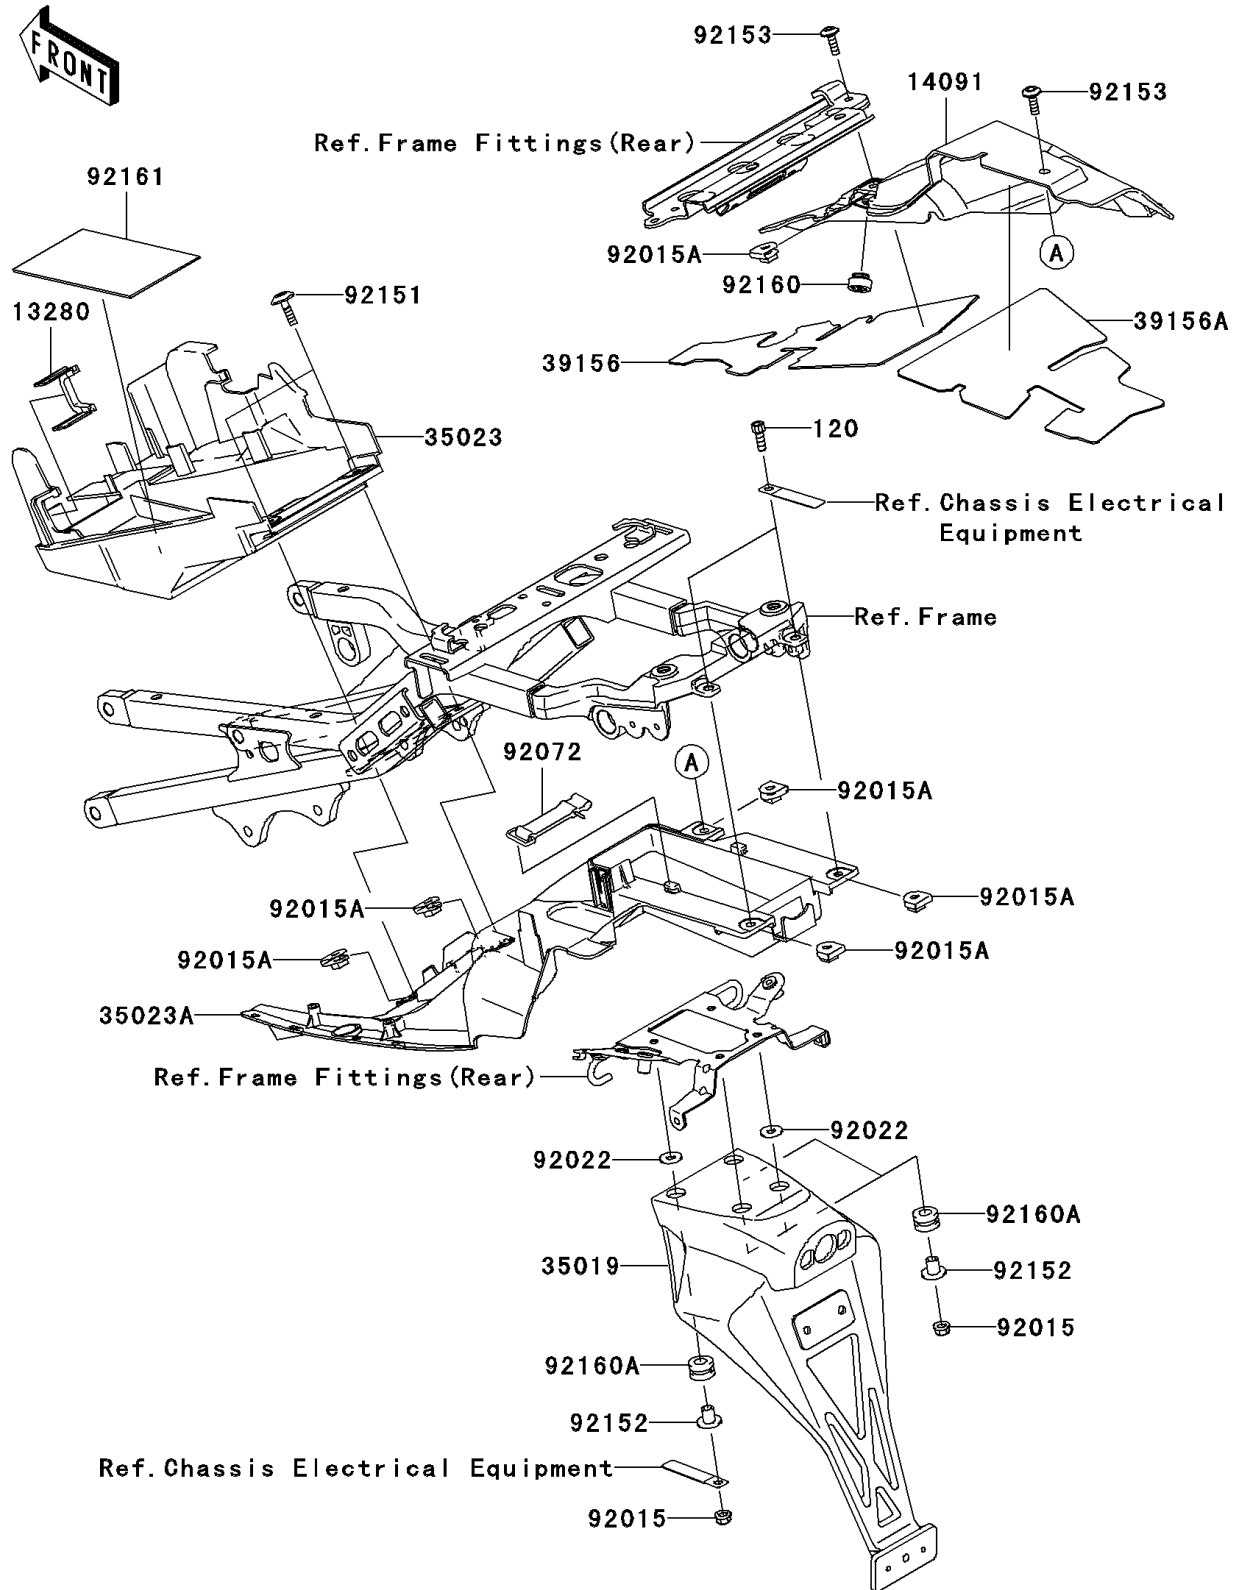

## 2006 NINJA® ZX™-6RR PARTS DIAGRAM

Rear Fender(s)

F2172

## 2006 NINJA® ZX™-6RR PARTS LIST

Rear Fender(s)

ITEM NAME	PART NUMBER	QUANTITY
BOLT-SOCKET,6X18 (Ref # 120)	120S0618	1
HOLDER,MAGNETIC SWITCH (Ref # 13280)	13280-0122	1
COVER,HEAT GUARD (Ref # 14091)	14091-0336	1
FLAP (Ref # 35019)	35019-0020	1
FENDER-REAR,FR (Ref # 35023)	35023-0038	1
FENDER-REAR,RR (Ref # 35023A)	35023-0043	1
PAD,JOINT PIPE COVER,FR (Ref # 39156)	39156-0089	1
PAD,JOINT PIPE COVER,RR (Ref # 39156A)	39156-0090	1
NUT,LOCK,FLANGED,6MM (Ref # 92015)	92015-1603	1
NUT,CLIP,6MM (Ref # 92015A)	92015-1904	1
WASHER,7X18X1.2 (Ref # 92022)	92022-1545	1
BAND (Ref # 92072)	92072-1085	1
BOLT,6X22 (Ref # 92151)	92151-1265	1
COLLAR (Ref # 92152)	92152-1074	1
BOLT,6X18 (Ref # 92153)	92153-0816	1
DAMPER (Ref # 92160)	92160-1041	1
DAMPER (Ref # 92160A)	92160-1167	1
DAMPER,BATTERY (Ref # 92161)	92161-0243	1