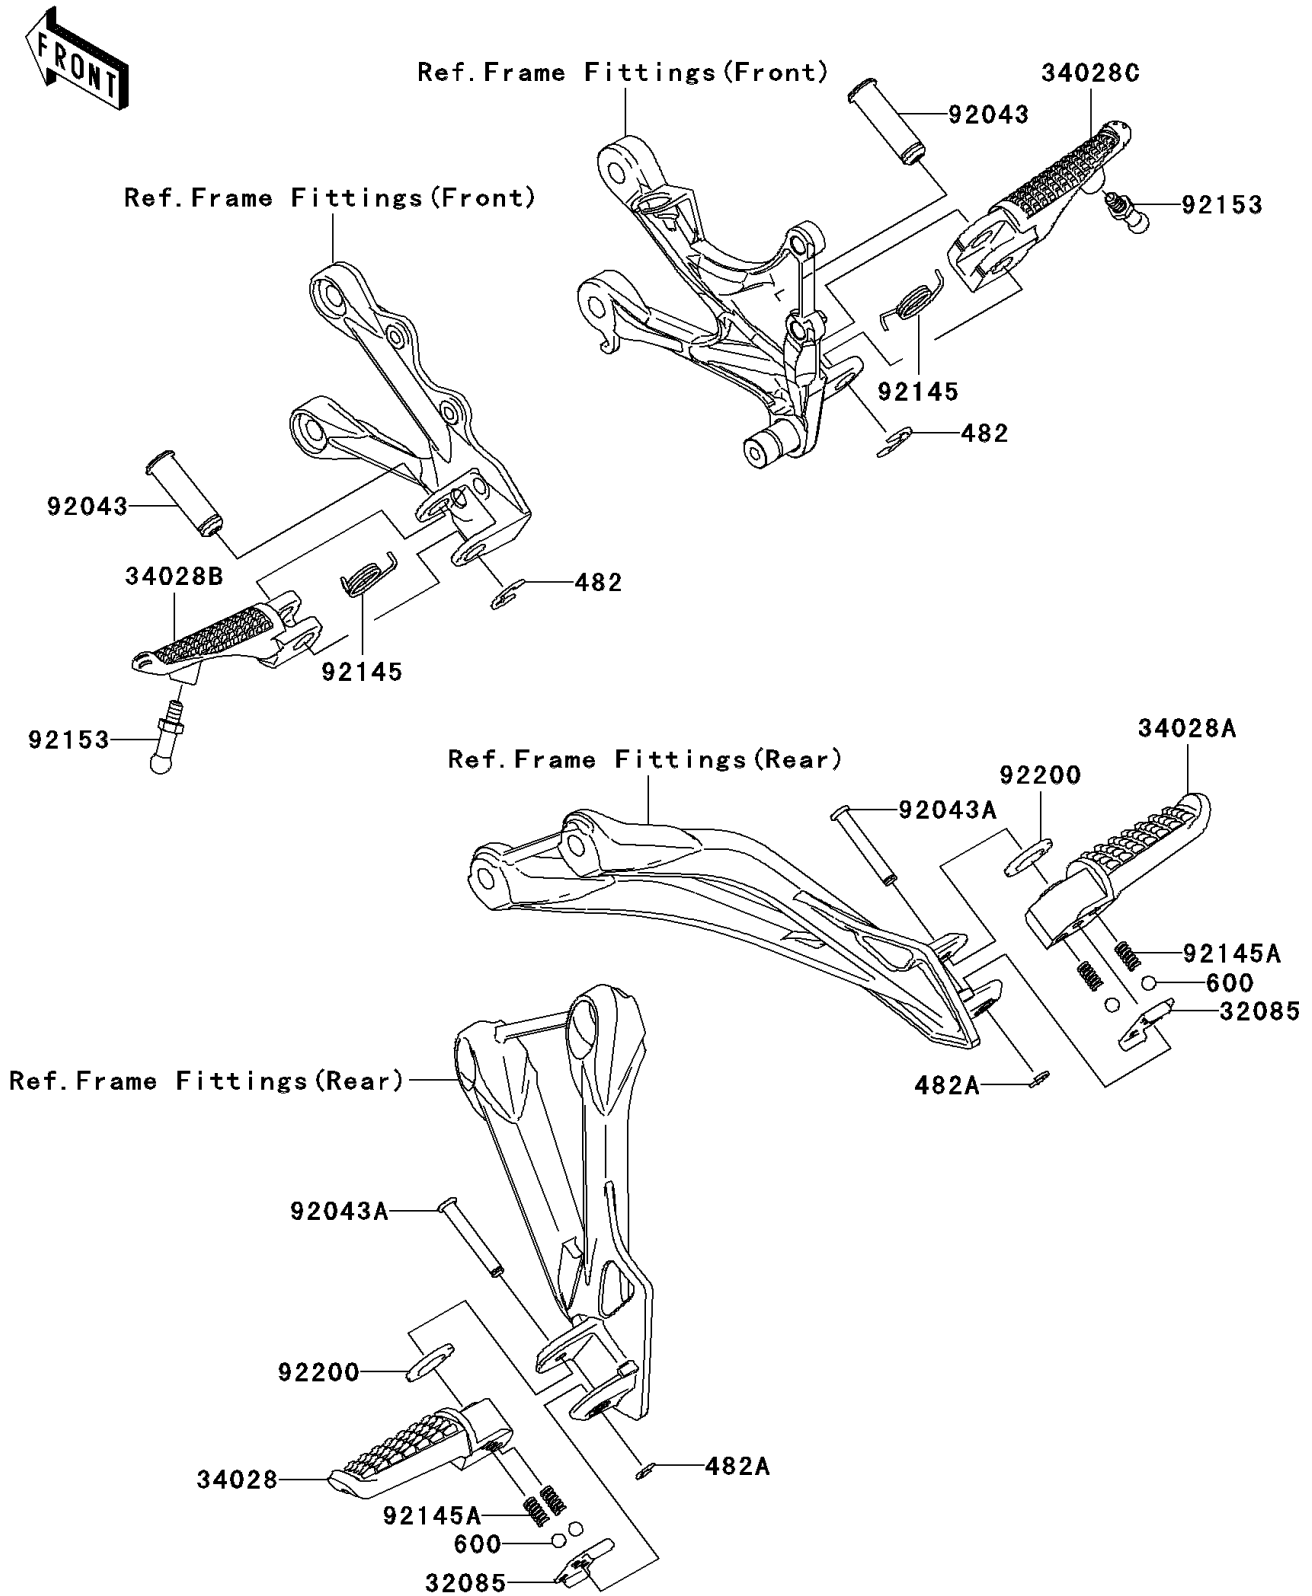

2006 NINJA® ZX™-6RR PARTS DIAGRAM

Footrests

F2160

2006 NINJA® ZX™-6RR PARTS LIST

Footrests

ITEM NAME	PART NUMBER	QUANTITY
CIRCLIP-TYPE-E,10MM (Ref # 482)	482L0100	1
CIRCLIP-TYPE-E,5MM (Ref # 482A)	482L5000	1
BALL-STEEL,1/4" (Ref # 600)	600A0800	1
STOPPER,REAR STEP (Ref # 32085)	32085-0047	1
STEP,RR,LH (Ref # 34028)	34028-0004	1
STEP,RR,RH (Ref # 34028A)	34028-0005	1
STEP,FR,LH (Ref # 34028B)	34028-0029	1
STEP,FR,RH (Ref # 34028C)	34028-0030	1
PIN,12X36.5 (Ref # 92043)	92043-0028	1
PIN,6X40 (Ref # 92043A)	92043-1595	1
SPRING,STEP RETURN (Ref # 92145)	92145-0283	1
SPRING (Ref # 92145A)	92145-1319	1
BOLT,BANK SENSOR (Ref # 92153)	92153-0303	1
WASHER,16X26X2.3 (Ref # 92200)	92200-0043	1