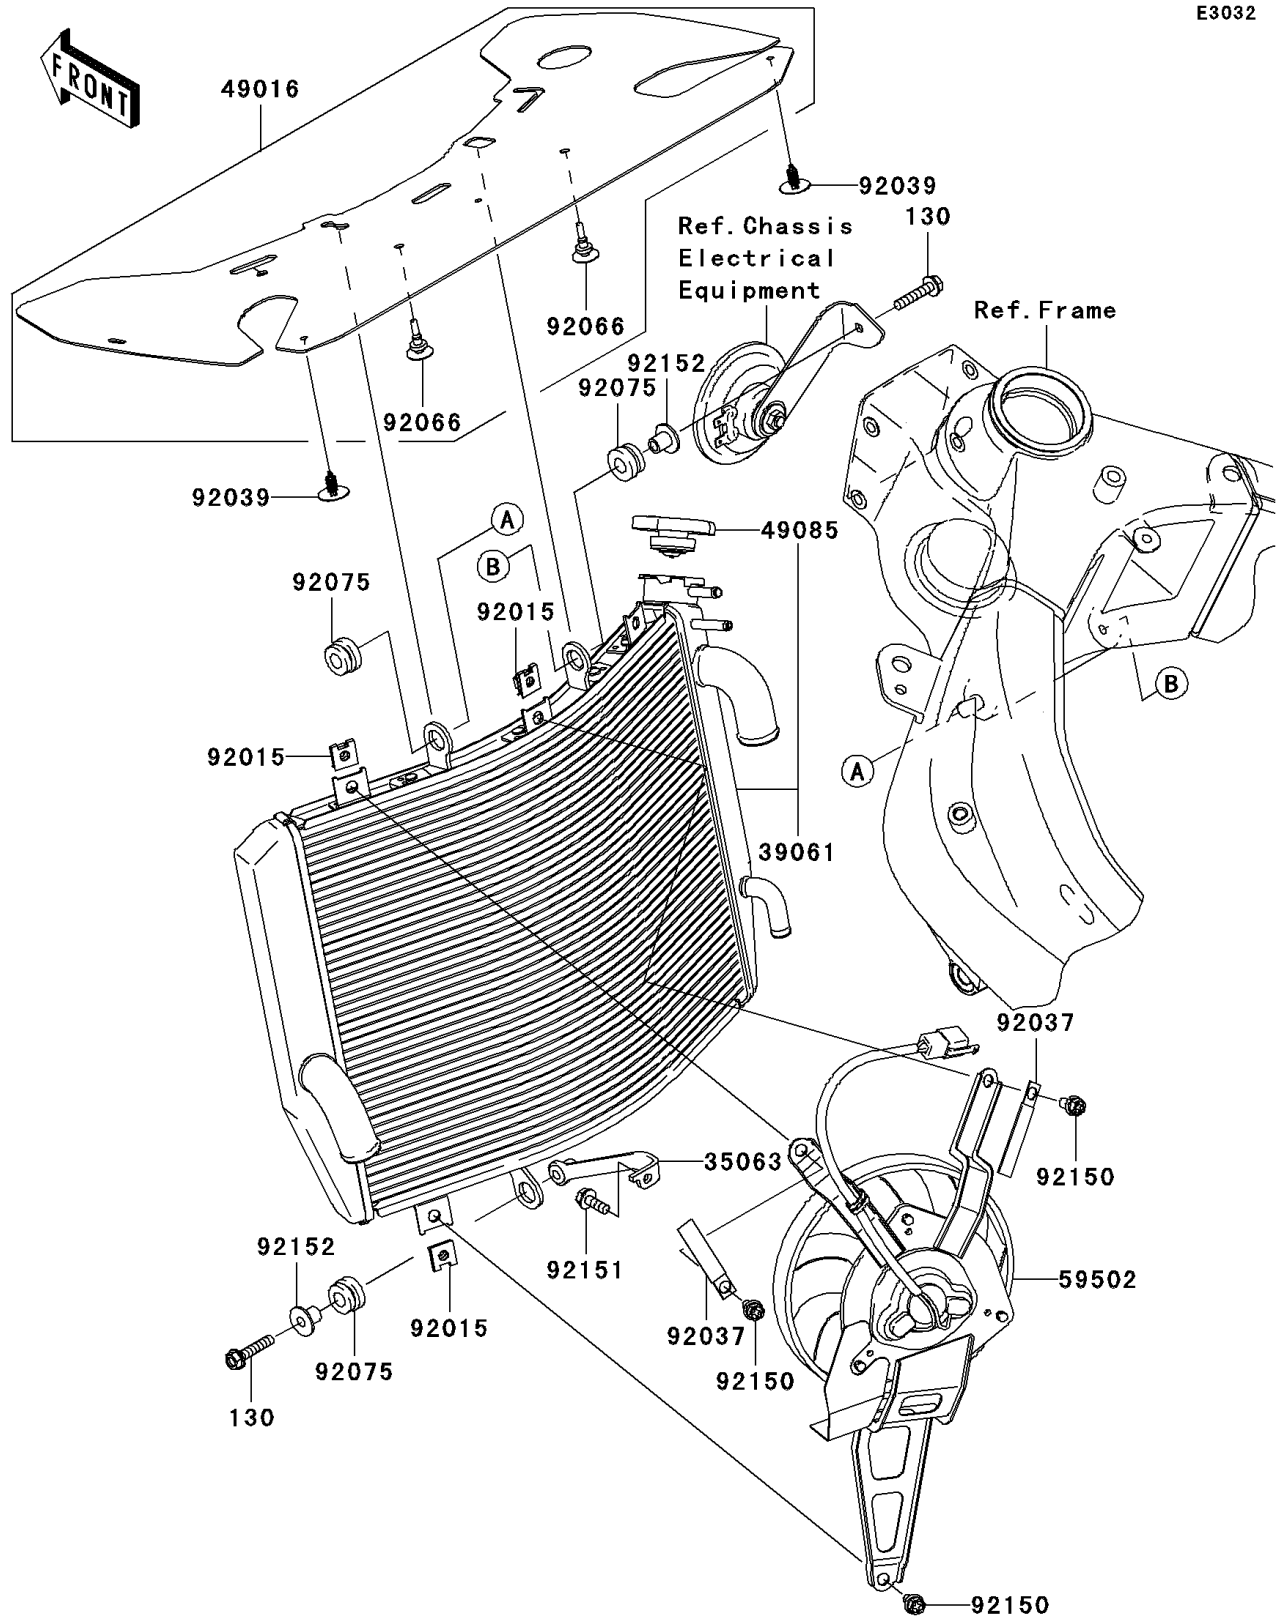

2006 NINJA® ZX™-6RR PARTS DIAGRAM

Radiator

E3032

2006 NINJA® ZX™-6RR PARTS LIST

Radiator

ITEM NAME	PART NUMBER	QUANTITY
BOLT-FLANGED,6X30 (Ref # 130)	130W0630	1
STAY (Ref # 35063)	35063-0147	1
RADIATOR-ASSY (Ref # 39061)	39061-0042	1
COVER-SEAL,HOT WIND (Ref # 49016)	49016-0012	1
CAP-ASSY-PRESSURE (Ref # 49085)	49085-1066	1
FAN-ASSY (Ref # 59502)	59502-0015	1
NUT (Ref # 92015)	92015-1487	1
CLAMP,L=60 (Ref # 92037)	92037-1069	1
RIVET (Ref # 92039)	92039-0027	1
PLUG (Ref # 92066)	92066-1576	1
DAMPER,RUBBER (Ref # 92075)	92075-1123	1
BOLT,6X12 (Ref # 92150)	92150-1186	1
BOLT,FLANGED,6X16 (Ref # 92151)	92151-1774	1
COLLAR (Ref # 92152)	92152-1074	1