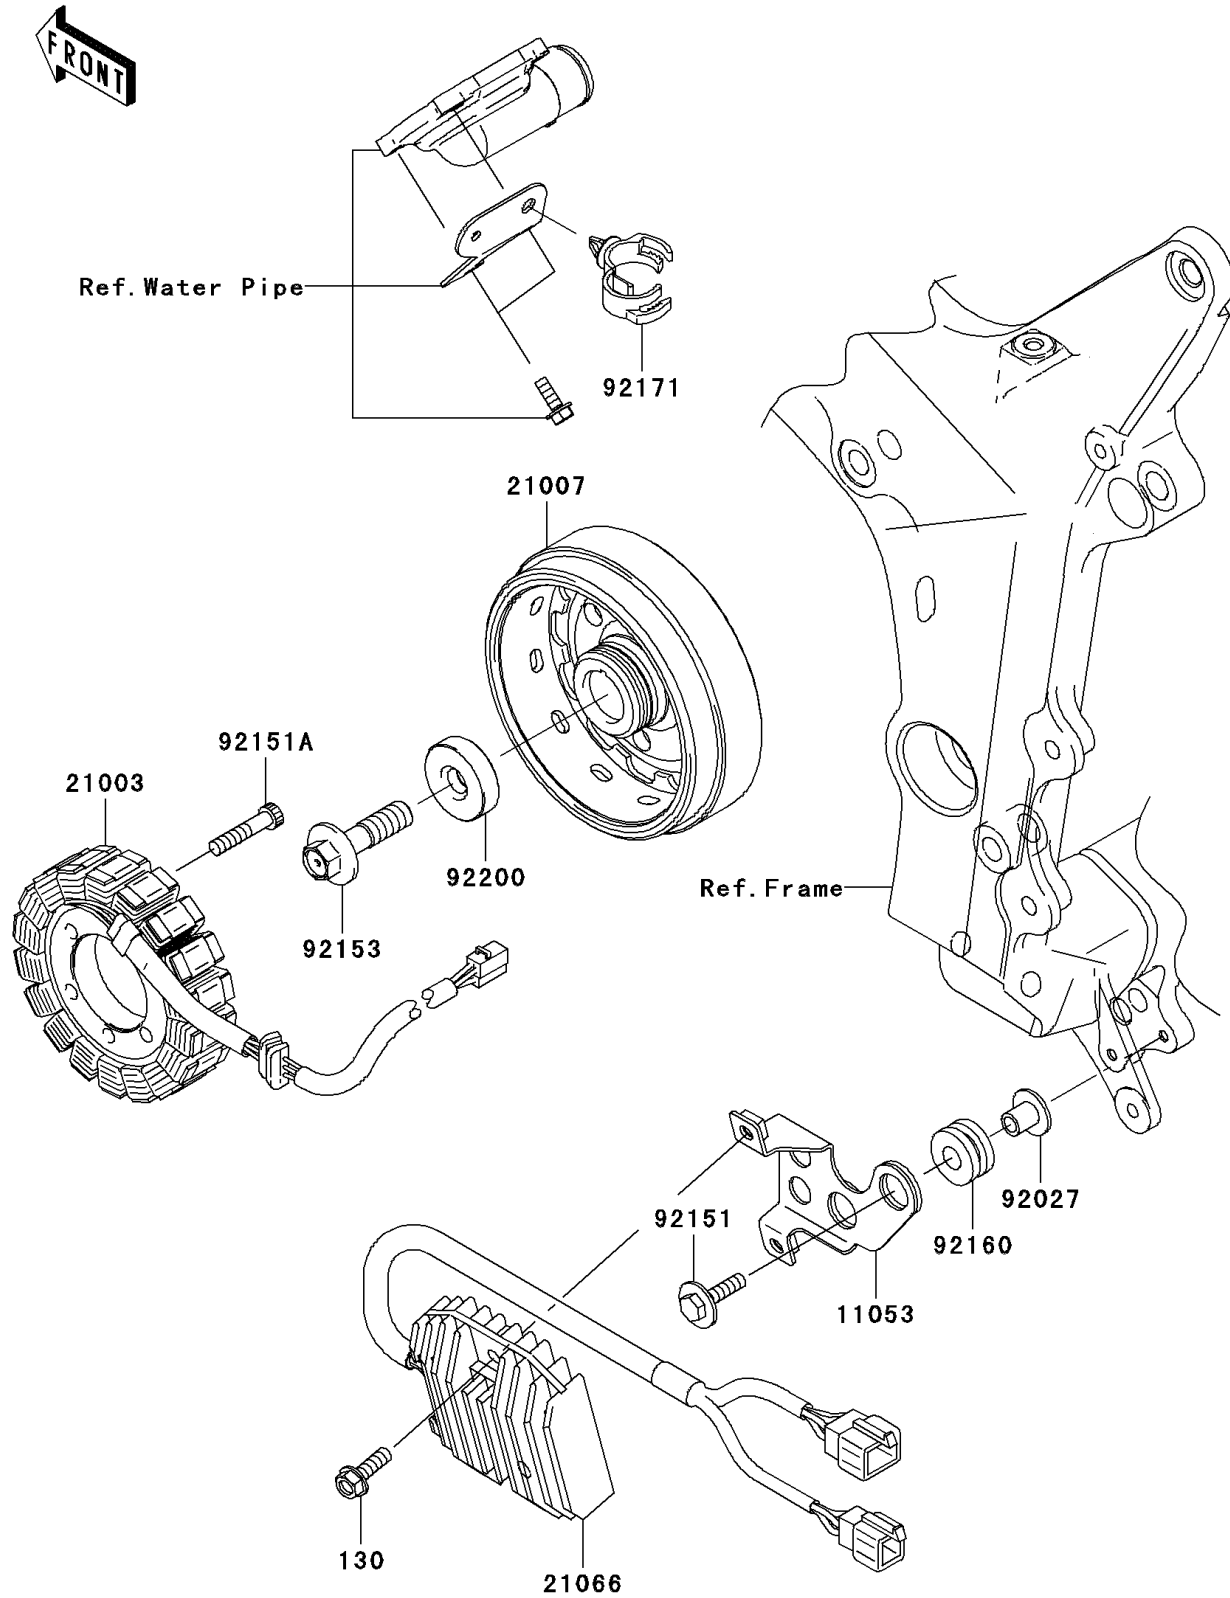

## 2006 NINJA® ZX™-6RR PARTS DIAGRAM

Generator

E1810

## 2006 NINJA® ZX™-6RR PARTS LIST

Generator

ITEM NAME	PART NUMBER	QUANTITY
BOLT-FLANGED,6X20 (Ref # 130)	130H0620	1
BRACKET (Ref # 11053)	11053-1836	1
STATOR (Ref # 21003)	21003-0023	1
ROTOR (Ref # 21007)	21007-0045	1
REGULATOR-VOLTAGE (Ref # 21066)	21066-0016	1
COLLAR,L=14.1 (Ref # 92027)	92027-1920	1
BOLT,6X25 (Ref # 92151)	92151-1241	1
BOLT,6X30 (Ref # 92151A)	92151-1626	1
BOLT,11X40 (Ref # 92153)	92153-0889	1
DAMPER (Ref # 92160)	92160-1162	1
CLAMP,DIA=20 (Ref # 92171)	92171-0069	1
WASHER,11X34X9 (Ref # 92200)	92200-0201	1