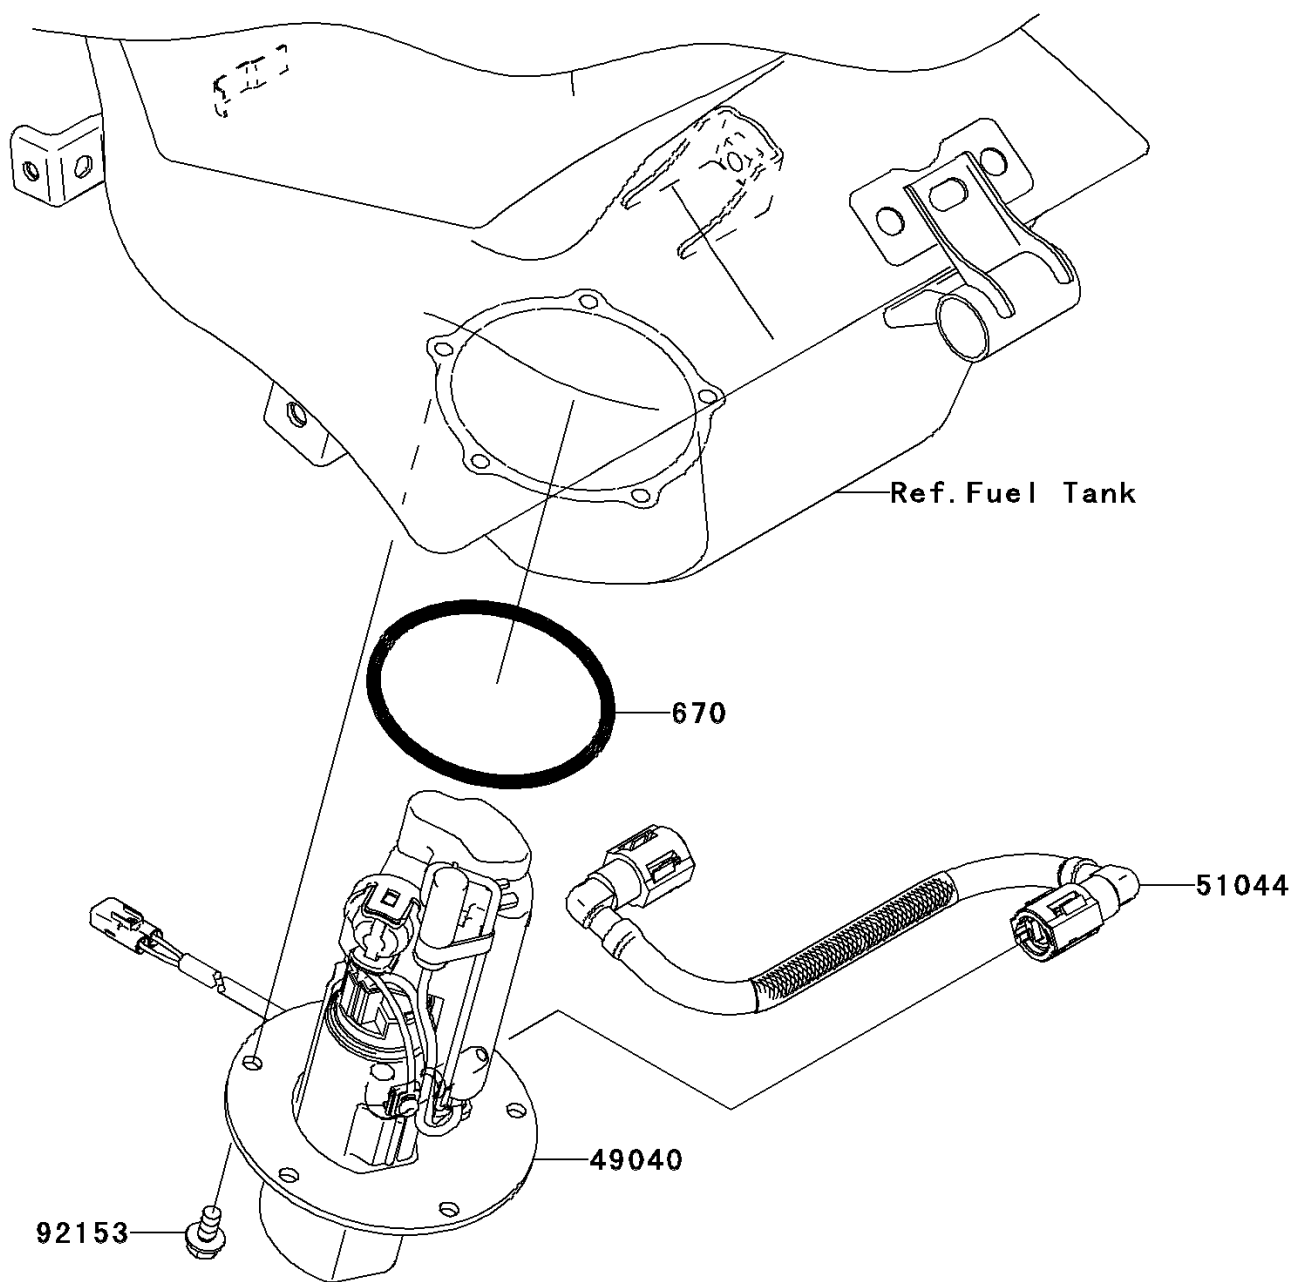

2006 NINJA® ZX™-6RR PARTS DIAGRAM

Fuel Pump

E1520

2006 NINJA® ZX™-6RR PARTS LIST

Fuel Pump

ITEM NAME	PART NUMBER	QUANTITY
O RING (Ref # 670)	670E5075	1
PUMP-FUEL (Ref # 49040)	49040-0007	1
TUBE-ASSY (Ref # 51044)	51044-0017	1
BOLT,FLANGED,6X12 (Ref # 92153)	92153-1283	1