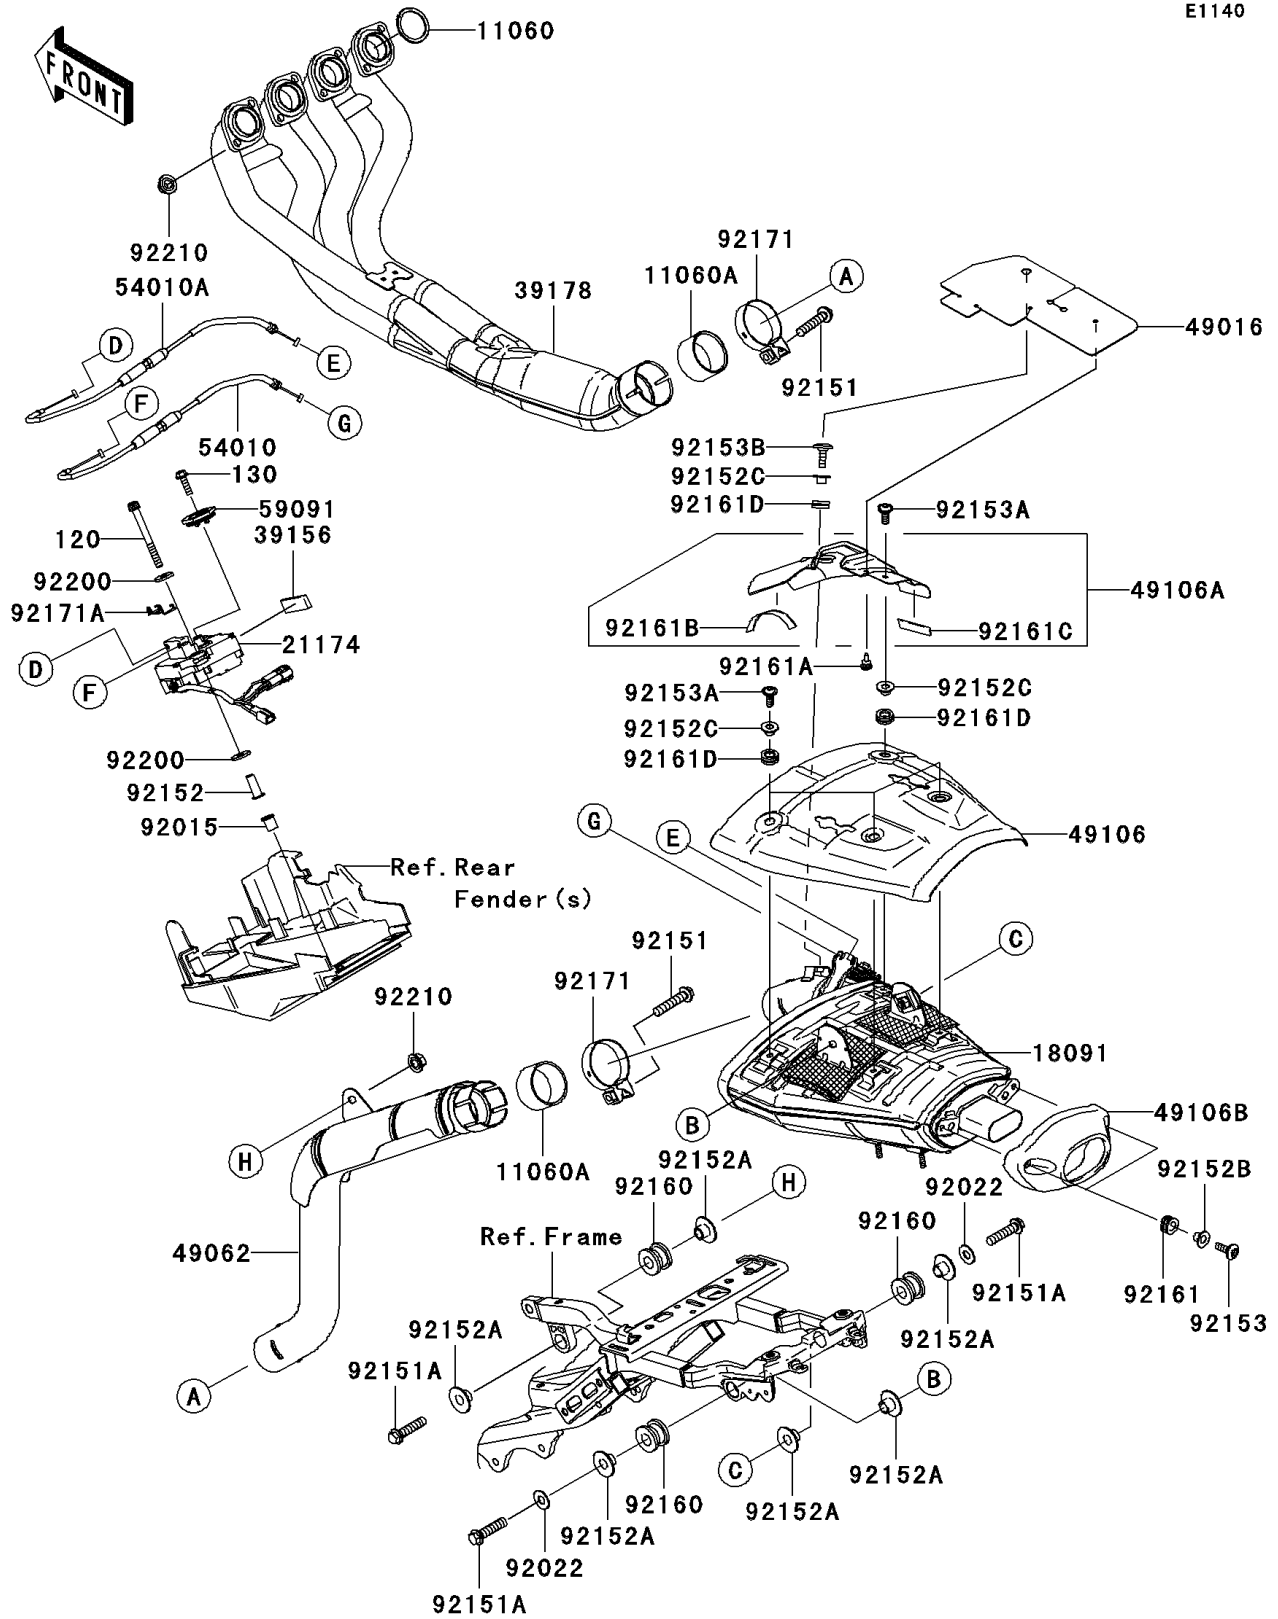

2006 NINJA® ZX™-6RR PARTS DIAGRAM

Muffler(s)

E1140

2006 NINJA® ZX™-6RR PARTS LIST

Muffler(s)

ITEM NAME	PART NUMBER	QUANTITY
BOLT-SOCKET,6X60 (Ref # 120)	120W0660	1
BOLT-FLANGED,5X18 (Ref # 130)	130L0518	1
GASKET,EXHAUST PIPE (Ref # 11060)	11060-1203	1
GASKET,EXHAUST PIPE HOLDER (Ref # 11060A)	11060-1330	1
BODY-COMP-MUFFLER (Ref # 18091)	18091-0209	1
MOTOR-ELECTRIC (Ref # 21174)	21174-0003	1
PAD (Ref # 39156)	39156-0097	1
MANIFOLD-COMP-EXHAUST (Ref # 39178)	39178-0041	1
COVER-SEAL (Ref # 49016)	49016-0013	1
PIPE-COMP-EXHAUST (Ref # 49062)	49062-0028	1
COVER-MUFFLER,UPP (Ref # 49106)	49106-0022	1
COVER-MUFFLER (Ref # 49106A)	49106-0039	1
COVER-MUFFLER,RR (Ref # 49106B)	49106-0045	1
CABLE,OPEN (Ref # 54010)	54010-0022	1
CABLE,CLOSE (Ref # 54010A)	54010-0023	1
PULLEY (Ref # 59091)	59091-0003	1
NUT (Ref # 92015)	92015-1700	1
WASHER,8.5X19X1.2 (Ref # 92022)	92022-3730	1
BOLT,FLANGED,8X40 (Ref # 92151)	92151-1532	1
BOLT,FLANGED,8X35 (Ref # 92151A)	92151-1537	1
COLLAR (Ref # 92152)	92152-0102	1
COLLAR (Ref # 92152A)	92152-0188	1
COLLAR (Ref # 92152B)	92152-0237	1
COLLAR (Ref # 92152C)	92152-0286	1
BOLT,6X18 (Ref # 92153)	92153-0816	1
BOLT,8X16 (Ref # 92153A)	92153-0817	1
BOLT,SOCKET,6X18 (Ref # 92153B)	92153-0923	1
DAMPER (Ref # 92160)	92160-1116	1
DAMPER (Ref # 92161)	92161-0204	1

2006 NINJA® ZX™-6RR PARTS LIST

Muffler(s)

ITEM NAME	PART NUMBER	QUANTITY
DAMPER (Ref # 92161A)	92161-0246	1
DAMPER (Ref # 92161B)	92161-0296	1
DAMPER (Ref # 92161C)	92161-0297	1
DAMPER (Ref # 92161D)	92161-0308	1
CLAMP (Ref # 92171)	92171-0133	1
CLAMP (Ref # 92171A)	92171-0292	1
WASHER,6.2X18X2 (Ref # 92200)	92200-0216	1
NUT,8MM (Ref # 92210)	92210-0121	1