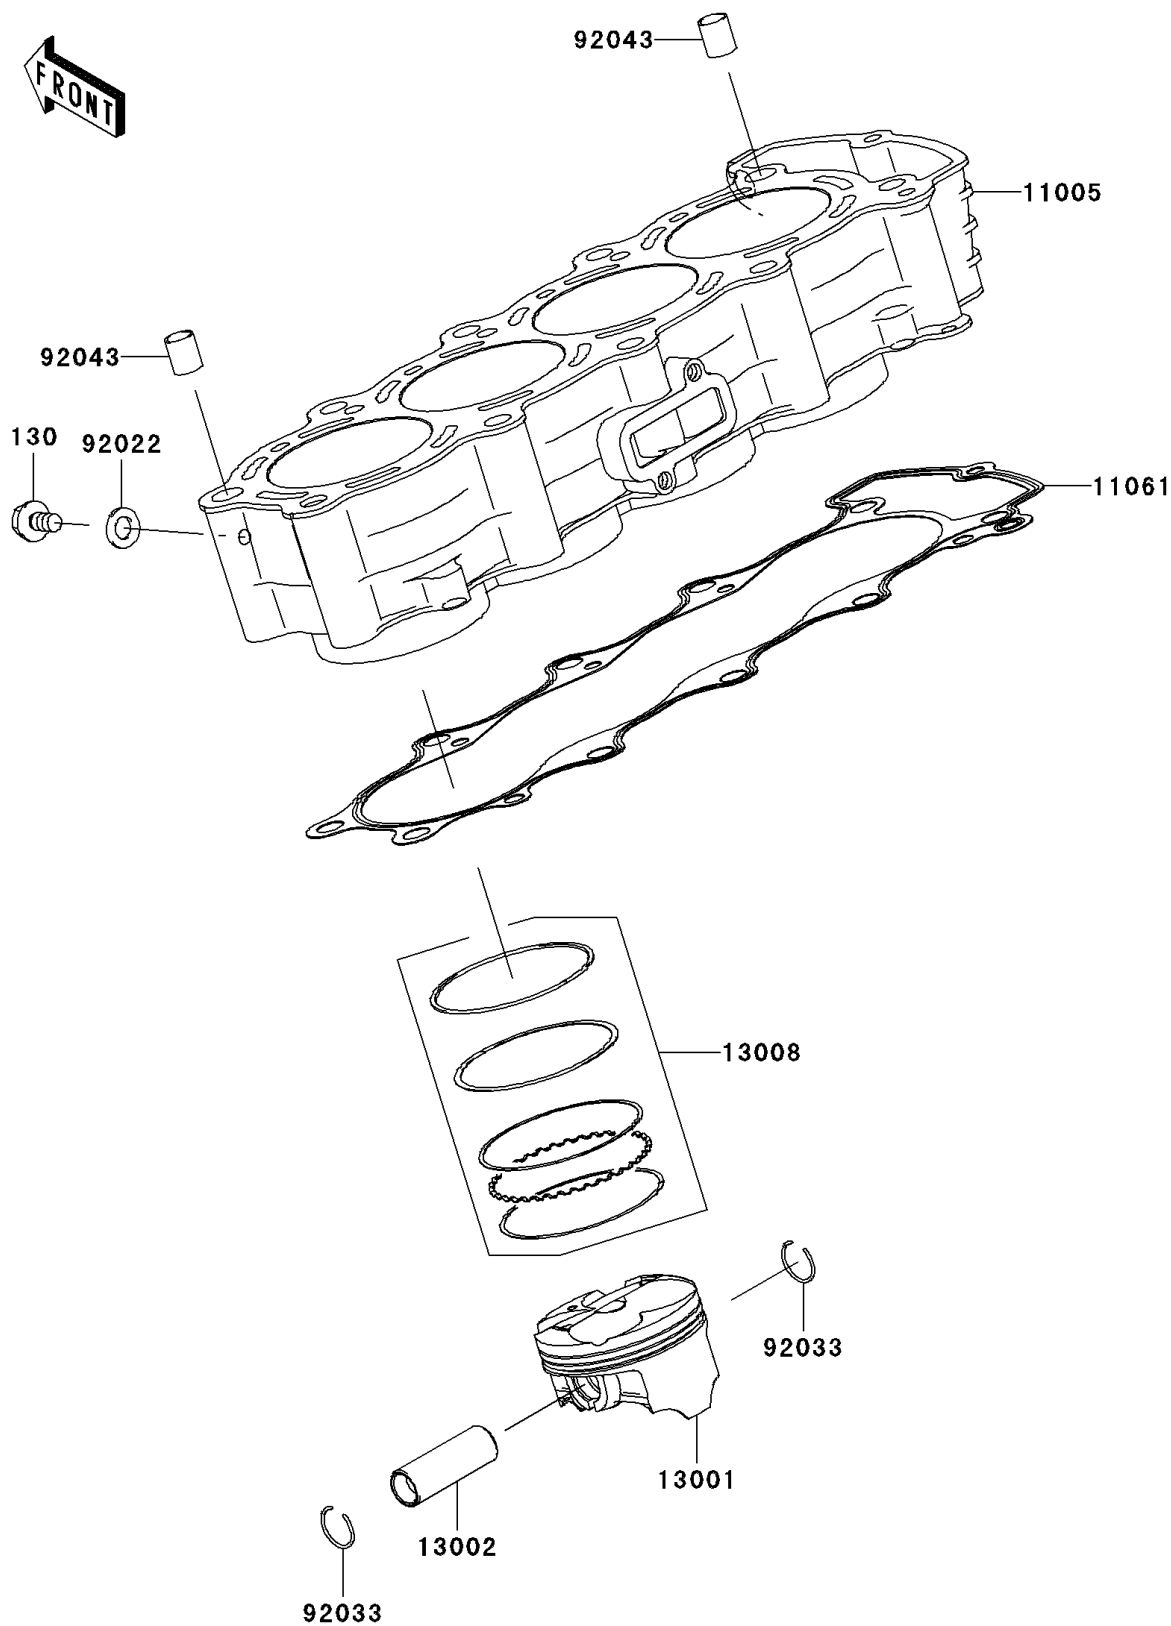

2006 NINJA® ZX™-6RR PARTS DIAGRAM

Cylinder/Piston(s)

E1120

2006 NINJA® ZX™-6RR PARTS LIST

Cylinder/Piston(s)

ITEM NAME	PART NUMBER	QUANTITY
BOLT-FLANGED,6X10 (Ref # 130)	130Y0610	1
CYLINDER-ENGINE (Ref # 11005)	11005-0038	1
GASKET,CYLINDER BASE (Ref # 11061)	11061-0041	1
PISTON-ENGINE (Ref # 13001)	13001-0048	1
PIN-PISTON (Ref # 13002)	13002-0005	1
RING-SET-PISTON (Ref # 13008)	13008-0016	1
WASHER,6.2X11X1 (Ref # 92022)	92022-304	1
RING-SNAP,PISTON PIN (Ref # 92033)	92033-1161	1
PIN,10.1X12X14 (Ref # 92043)	92043-4009	1