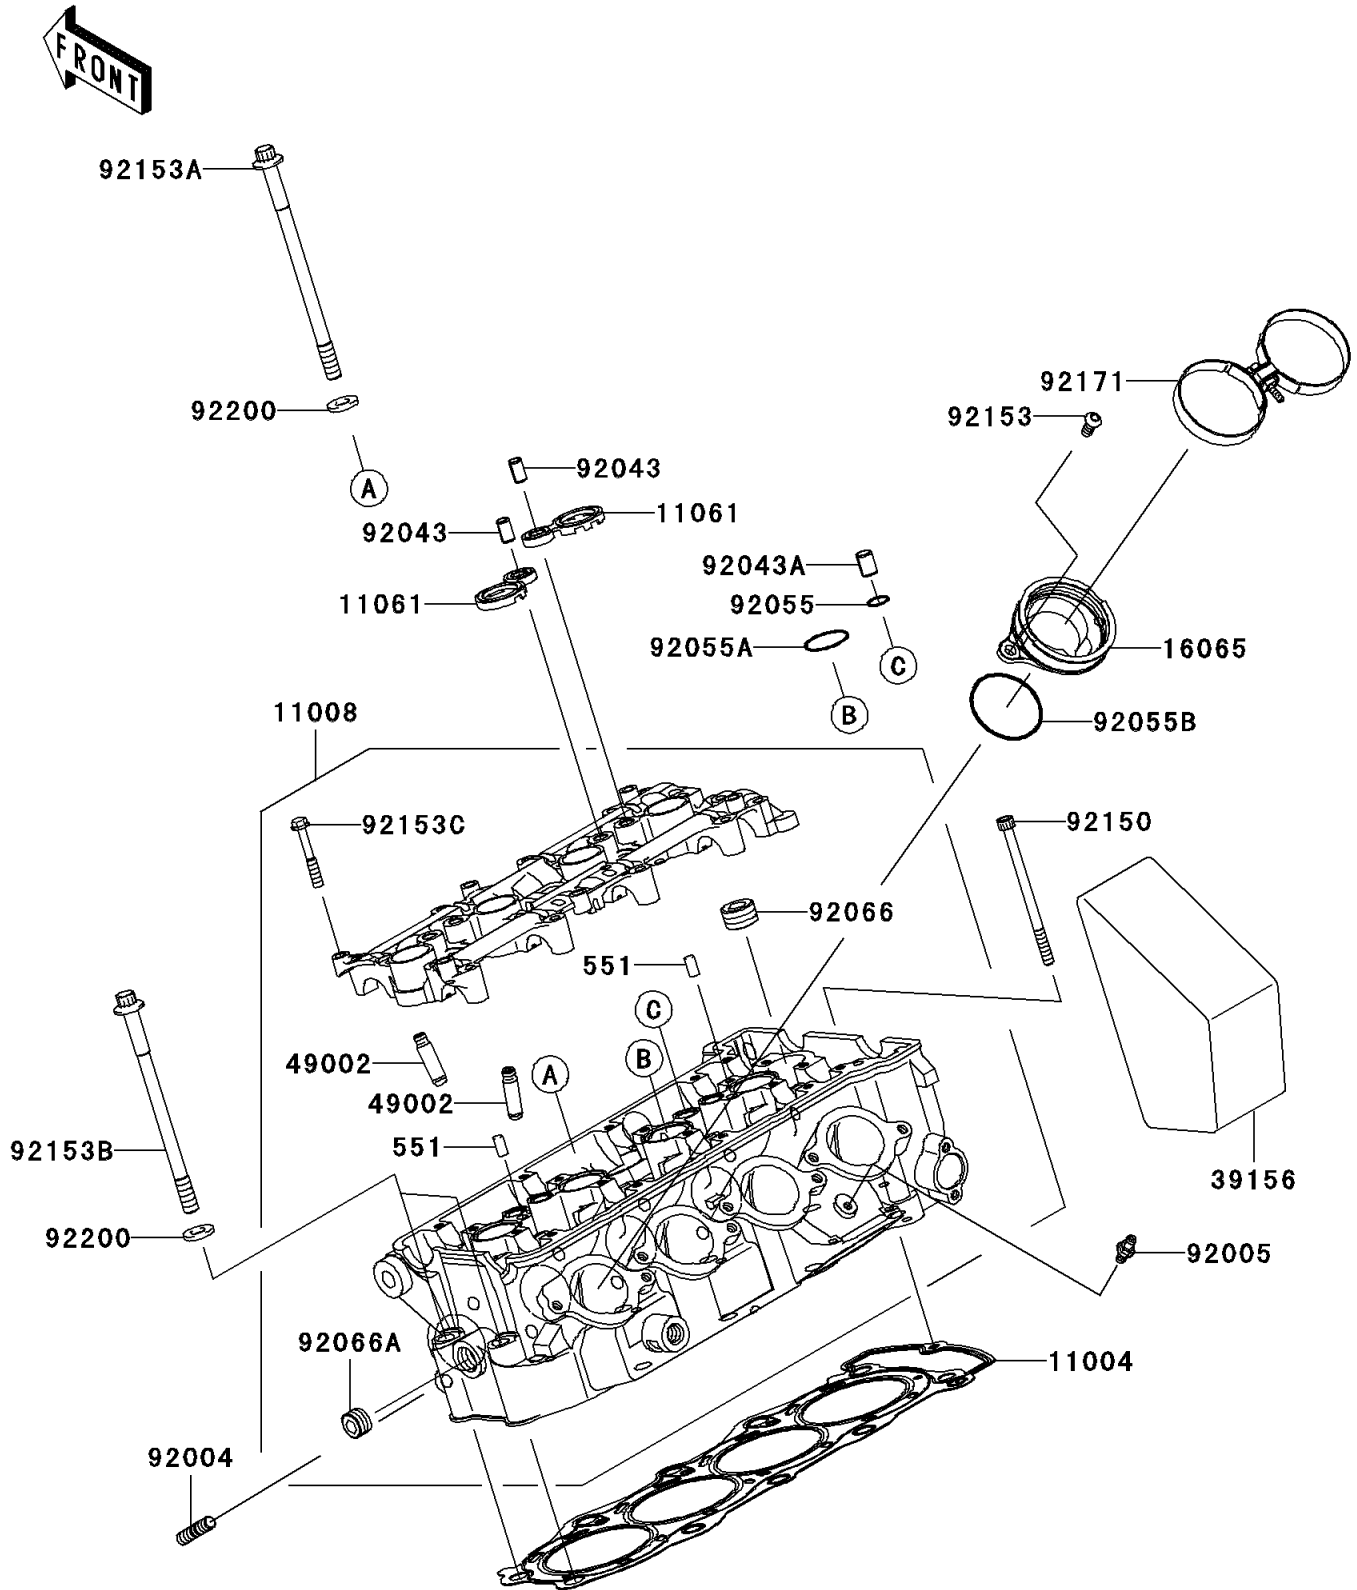

2006 NINJA® ZX™-6RR PARTS DIAGRAM

Cylinder Head

E1111

2006 NINJA® ZX™-6RR PARTS LIST

Cylinder Head

ITEM NAME	PART NUMBER	QUANTITY
PIN-DOWEL,6X12 (Ref # 551)	551A0612	1
GASKET-HEAD (Ref # 11004)	11004-0036	1
HEAD-COMP-CYLINDER (Ref # 11008)	11008-0063	1
GASKET,BEARING CAP (Ref # 11061)	11061-0042	1
HOLDER-CARBURETOR (Ref # 16065)	16065-1386	1
PAD,SOUND ABSORPTION (Ref # 39156)	39156-0072	1
GUIDE-VALVE (Ref # 49002)	49002-1152	1
STUD,8X22 (Ref # 92004)	92004-1249	1
FITTING (Ref # 92005)	92005-1273	1
PIN,6.2X8X14 (Ref # 92043)	92043-1263	1
PIN,8.2X10X14 (Ref # 92043A)	92043-1264	1
RING-O,11.7X1.4 (Ref # 92055)	92055-0073	1
RING-O,25.5X2 (Ref # 92055A)	92055-0074	1
RING-O,42X1.9 (Ref # 92055B)	92055-1536	1
PLUG,PT1/2X12.5 (Ref # 92066)	92066-0002	1
PLUG,PT3/8X10 (Ref # 92066A)	92066-1420	1
BOLT,SOCKET,6X92 (Ref # 92150)	92150-1928	1
BOLT,TORX,M6X14 (Ref # 92153)	92153-0406	1
BOLT,9X146 (Ref # 92153A)	92153-1250	1
BOLT,9X138 (Ref # 92153B)	92153-1251	1
BOLT,6X40 (Ref # 92153C)	92153-1258	1
CLAMP,CARBURETOR HOLDER (Ref # 92171)	92171-0173	1
WASHER,9.2X19X2.3 (Ref # 92200)	92200-0193	1