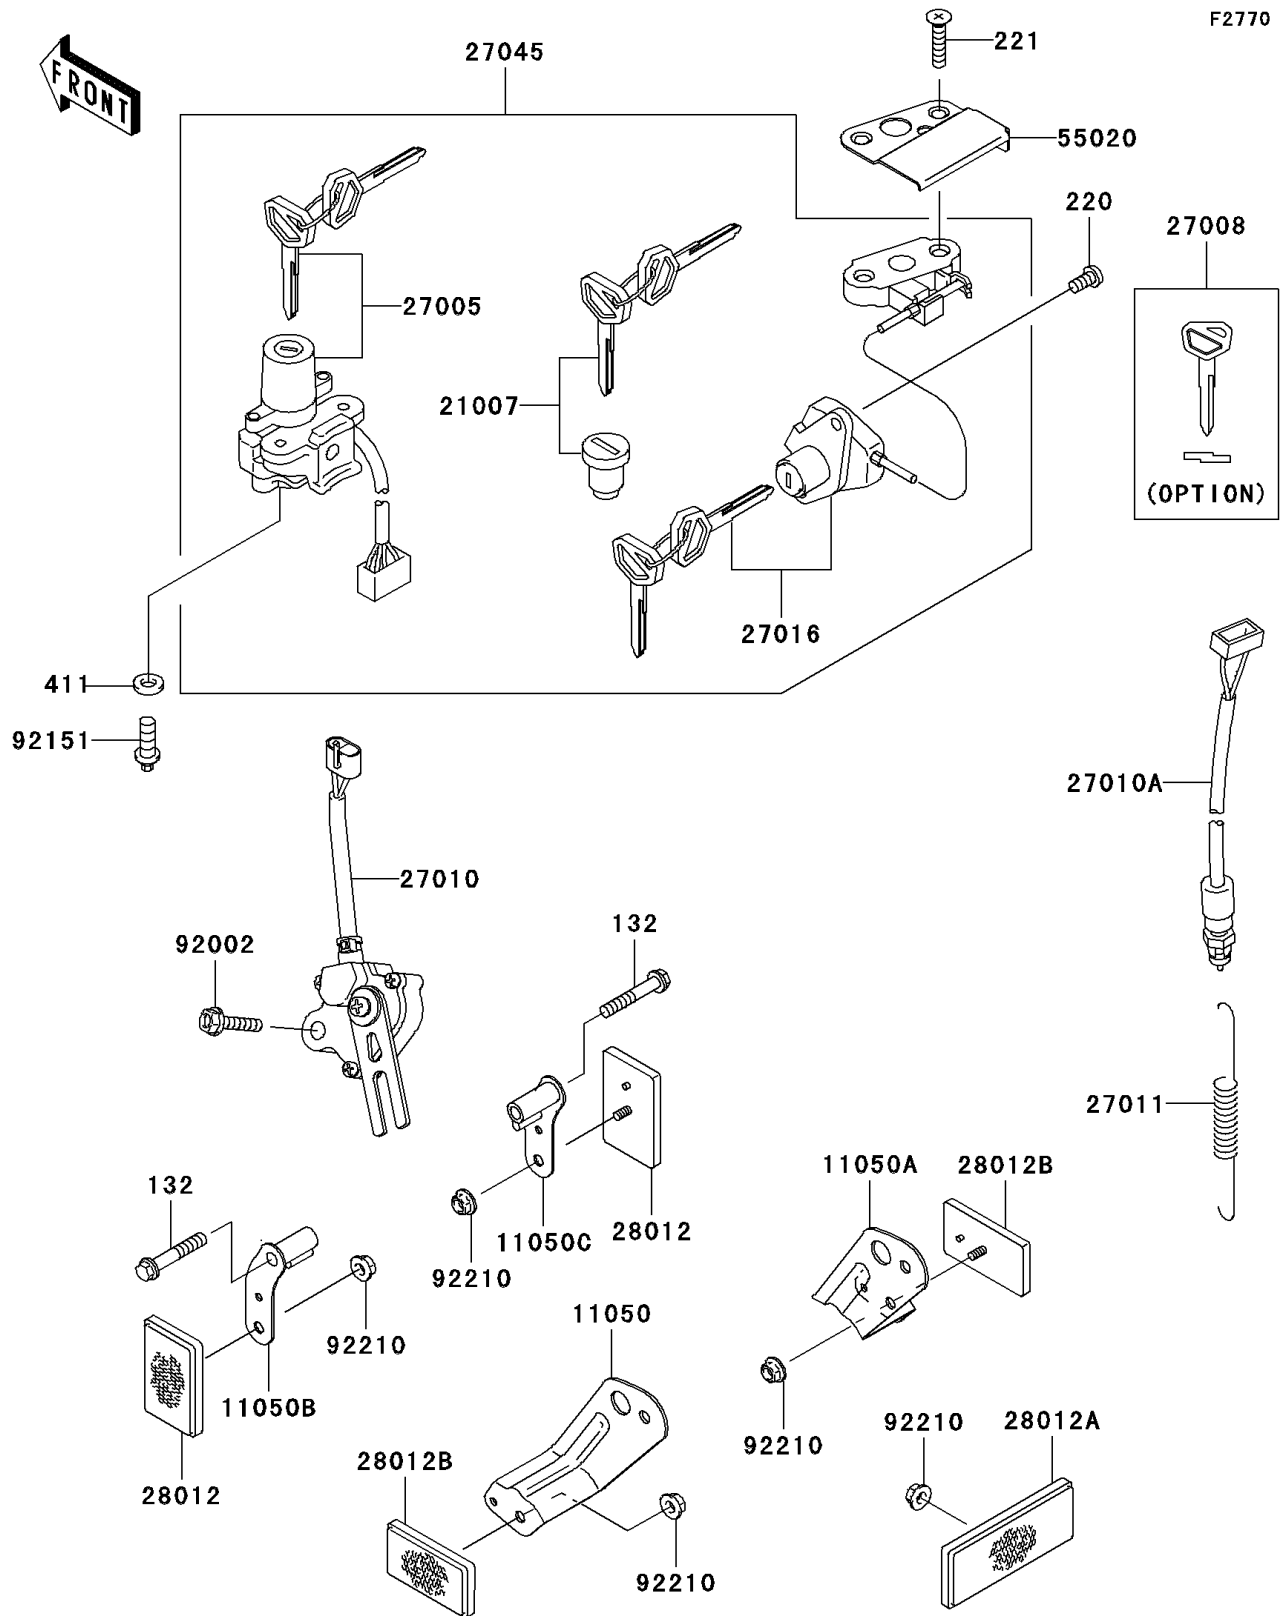

## 2005 ZZR®600 PARTS DIAGRAM

Ignition Switch/Locks/Reflectors

## 2005 ZZR®600 PARTS LIST

Ignition Switch/Locks/Reflectors

ITEM NAME	PART NUMBER	QUANTITY
BOLT-FLANGED-SMALL (Ref # 132)	132J0635	1
SCREW-PAN-CROS,6X12 (Ref # 220)	220C0612	1
SCREW-CSK-CROS,6X28 (Ref # 221)	221B0628	1
WASHER-PLAIN,6MM (Ref # 411)	411E0600	1
BRACKET,REFLECTOR,RR,LH (Ref # 11050)	11050-1483	1
BRACKET,REFLECTOR,RR,RH (Ref # 11050A)	11050-1484	1
BRACKET,REFLECTOR,FR,LH (Ref # 11050B)	11050-1849	1
BRACKET,REFLECTOR,FR,RH (Ref # 11050C)	11050-1850	1
ROTOR,LOCK,TANK CAP (Ref # 21007)	21007-5035	1
SWITCH-ASSY-IGNITION (Ref # 27005)	27005-1213	1
KEY-LOCK,BLANK (Ref # 27008)	27008-1170	1
SWITCH,SIDE STAND (Ref # 27010)	27010-1463	1
SWITCH,REAR BRAKE (Ref # 27010A)	27010-1479	1
SPRING,BRAKE LAMP SWITCH (Ref # 27011)	27011-017	1
LOCK-ASSY,SEAT (Ref # 27016)	27016-5241	1
SWITCH-ASSY (Ref # 27045)	27045-5067	1
REFLECTOR-REFLEX (Ref # 28012)	28012-1003	1
REFLECTOR-REFLEX (Ref # 28012A)	28012-1077	1
REFLECTOR-REFLEX (Ref # 28012B)	28012-1088	1
GUARD,SEAT LOCK (Ref # 55020)	55020-1483	1
BOLT,6X25 (Ref # 92002)	92002-1582	1
BOLT,TORX,6X16 (Ref # 92151)	92151-1911	1
NUT,FLANGED,5MM (Ref # 92210)	92210-0007	1