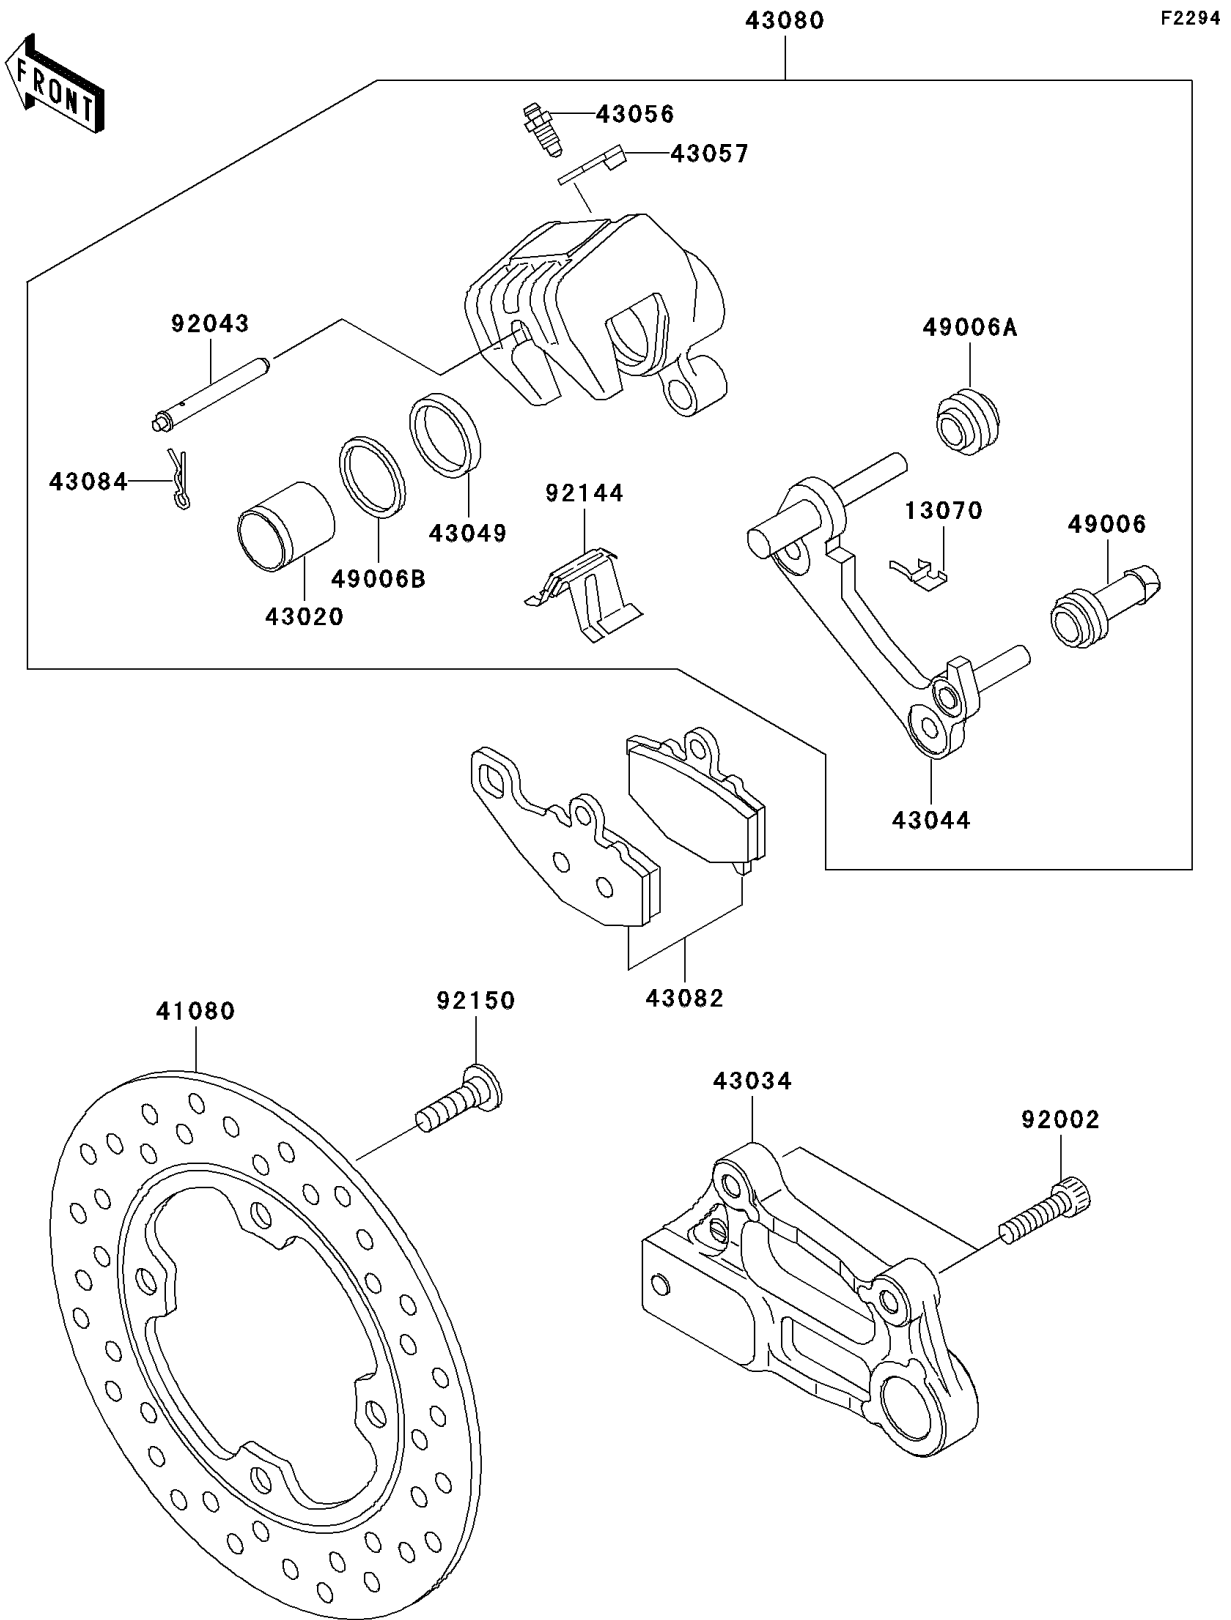

2005 ZZR®600 PARTS DIAGRAM

Rear Brake

2005 ZZR®600 PARTS LIST

Rear Brake

ITEM NAME	PART NUMBER	QUANTITY
GUIDE,BRAKE PAD (Ref # 13070)	13070-0045	1
DISC,RR (Ref # 41080)	41080-0037	1
PISTON-COMP-BRAKE (Ref # 43020)	43020-1119	1
HOLDER-BRAKE,REAR CALIPER (Ref # 43034)	43034-1159	1
HOLDER-COMP-CALIPER,RR (Ref # 43044)	43044-1110	1
PACKING,PISTON SEAL (Ref # 43049)	43049-1097	1
BREATHER-BRAKE (Ref # 43056)	43056-1054	1
CAP-BREATHER (Ref # 43057)	43057-003	1
CALIPER-SUB-ASSY,RR,SILVER (Ref # 43080)	43080-5061-GN	1
PAD-ASSY-BRAKE (Ref # 43082)	43082-1213	1
CLAMP,PAD (Ref # 43084)	43084-003	1
BOOT,CALIPER (Ref # 49006)	49006-1054	1
BOOT,CALIPER (Ref # 49006A)	49006-1095	1
BOOT,PISTON SEAL (Ref # 49006B)	49006-1212	1
BOLT,SOCKET,8X20 (Ref # 92002)	92002-1178	1
PIN,PAD (Ref # 92043)	92043-1489	1
SPRING,PAD (Ref # 92144)	92144-1719	1
BOLT,SOCKET,8X30 (Ref # 92150)	92150-1771	1