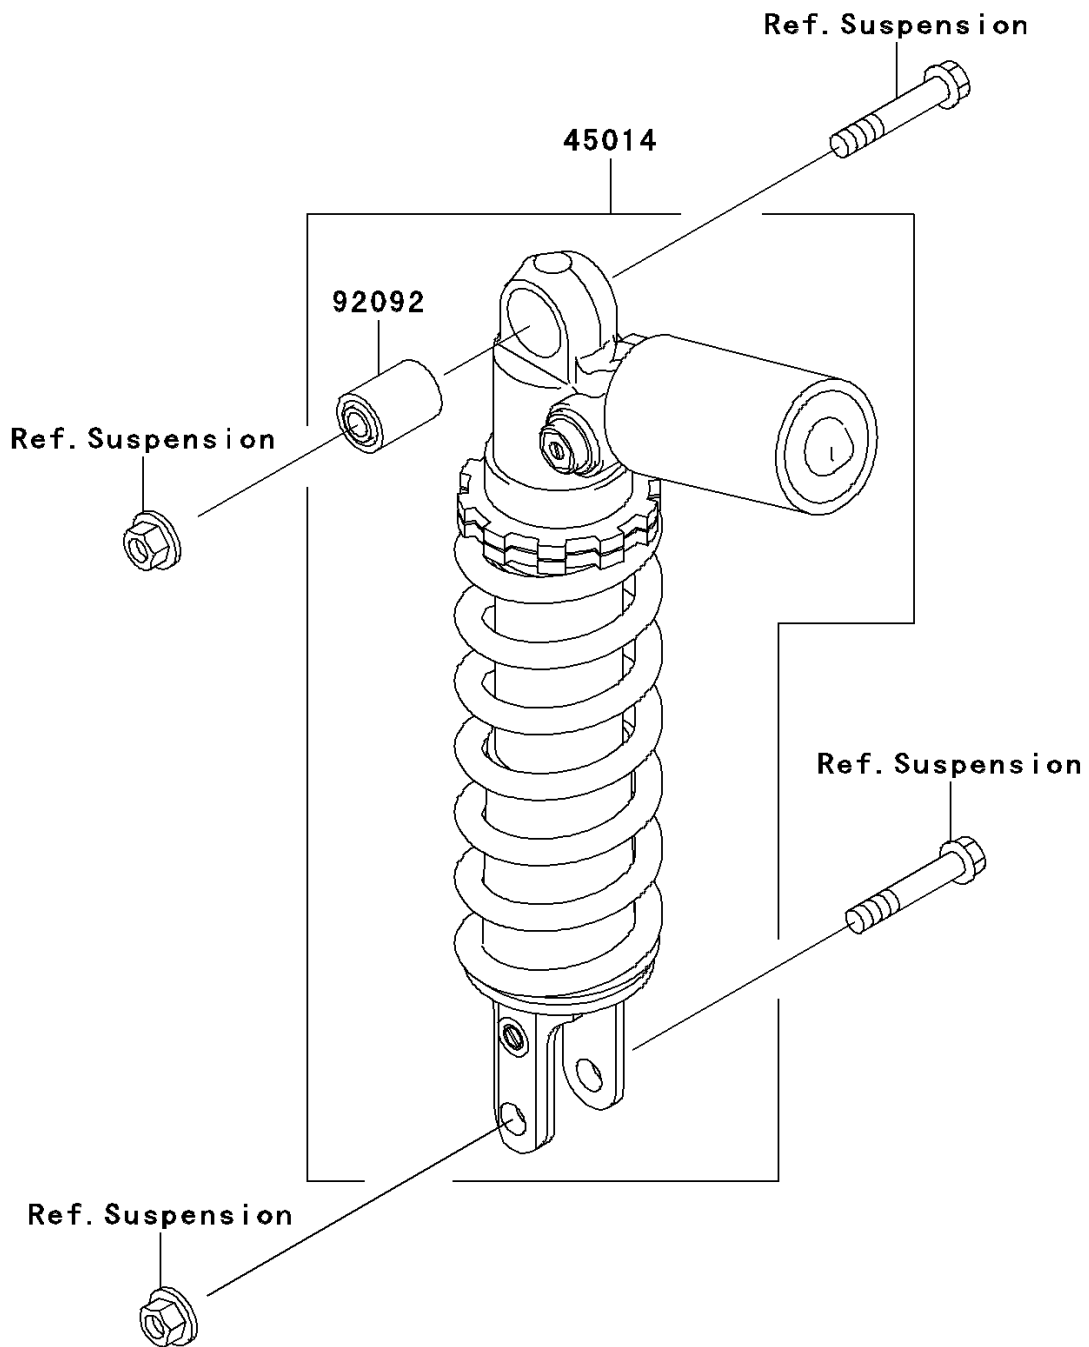

2005 ZZR®600 PARTS DIAGRAM

Shock Absorber(s)

F2280

2005 ZZR®600 PARTS LIST

Shock Absorber(s)

ITEM NAME	PART NUMBER	QUANTITY
SHOCKABSORBER,BLACK (Ref # 45014)	45014-1799-10	1
BUSHING-RUBBER (Ref # 92092)	92092-1058	1