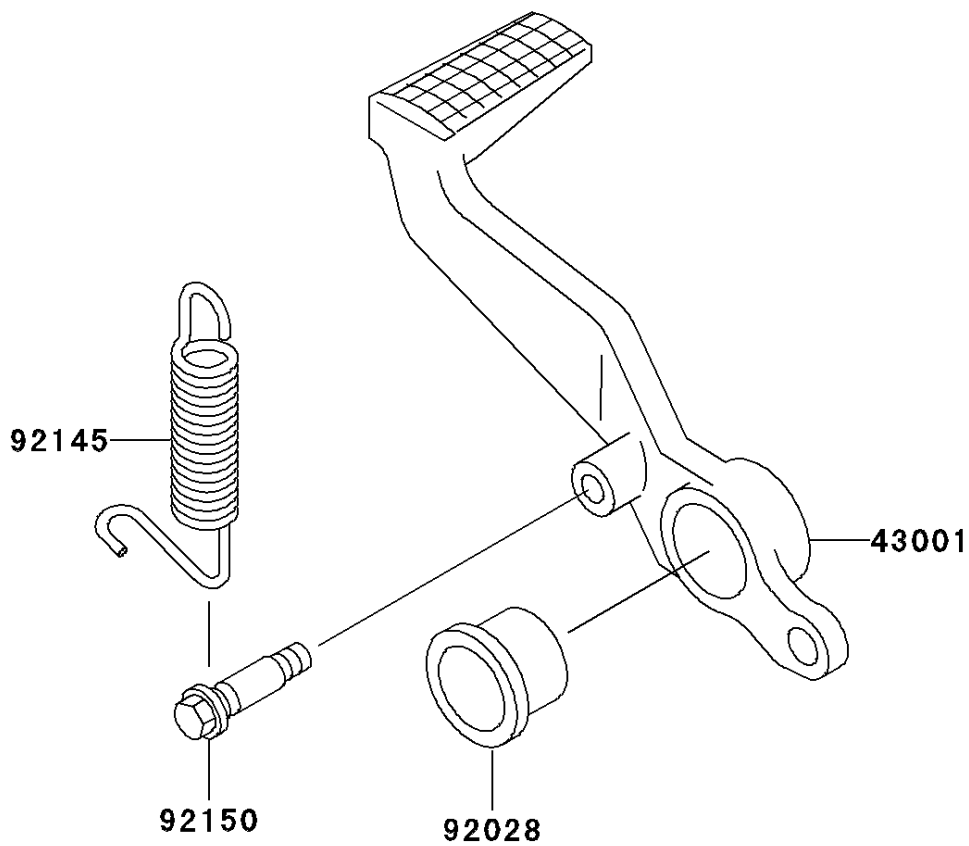

## 2005 ZZR®600 PARTS DIAGRAM

Brake Pedal/Torque Link

F2260

## 2005 ZZR®600 PARTS LIST

Brake Pedal/Torque Link

ITEM NAME	PART NUMBER	QUANTITY
LEVER-BRAKE,PEDAL (Ref # 43001)	43001-1393	1
BUSHING (Ref # 92028)	92028-1576	1
SPRING,BRAKE PEDAL RETURN (Ref # 92145)	92145-1090	1
BOLT (Ref # 92150)	92150-1439	1