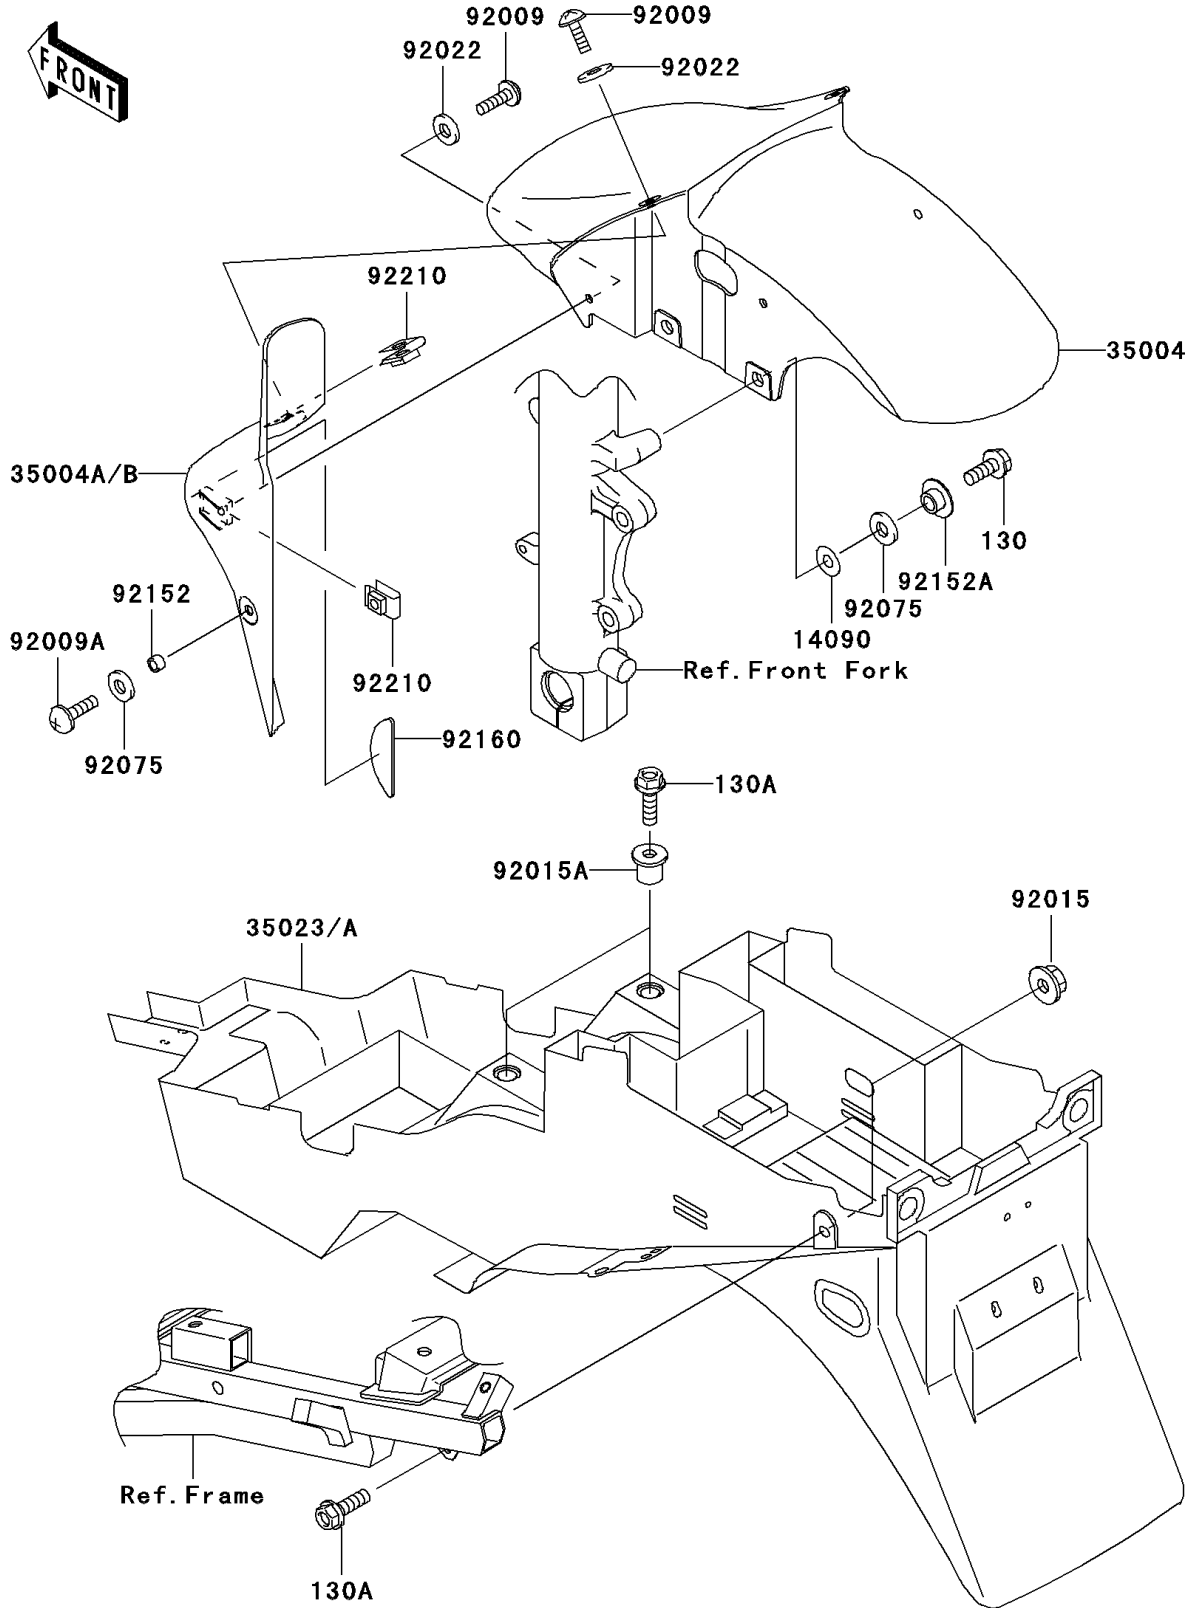

2005 ZZR®600 PARTS DIAGRAM

Fenders

F2170

2005 ZZR®600 PARTS LIST

Fenders

ITEM NAME	PART NUMBER	QUANTITY
BOLT-FLANGED,6X16 (Ref # 130)	130H0616	1
BOLT-FLANGED (Ref # 130A)	130J0620	1
COVER (Ref # 14090)	14090-1505	1
FENDER-FRONT,CNT,M.O.BLUE (Ref # 35004)	35004-1421-726	1
FENDER-FRONT,SIDE,LH,C.GRAY (Ref # 35004A)	35004-1422-3L	1
FENDER-FRONT,SIDE,RH,C.GRAY (Ref # 35004B)	35004-1423-3L	1
SCREW,5X16,BLACK (Ref # 92009)	92009-1654	1
SCREW,6X14 (Ref # 92009A)	92009-1662	1
NUT,6MM (Ref # 92015)	92015-1321	1
NUT (Ref # 92015A)	92015-1700	1
WASHER,NYLON,5.3X11.5X1.5 (Ref # 92022)	92022-1521	1
DAMPER (Ref # 92075)	92075-1564	1
COLLAR,6.8X10X6 (Ref # 92152)	92152-1256	1
COLLAR (Ref # 92152A)	92152-1269	1
DAMPER (Ref # 92160)	92160-1961	1
NUT,5MM (Ref # 92210)	92210-1266	1
FENDER-REAR (Ref # 35023)	35023-1538	1
FENDER-REAR (Ref # 35023A)	35023-1540	1