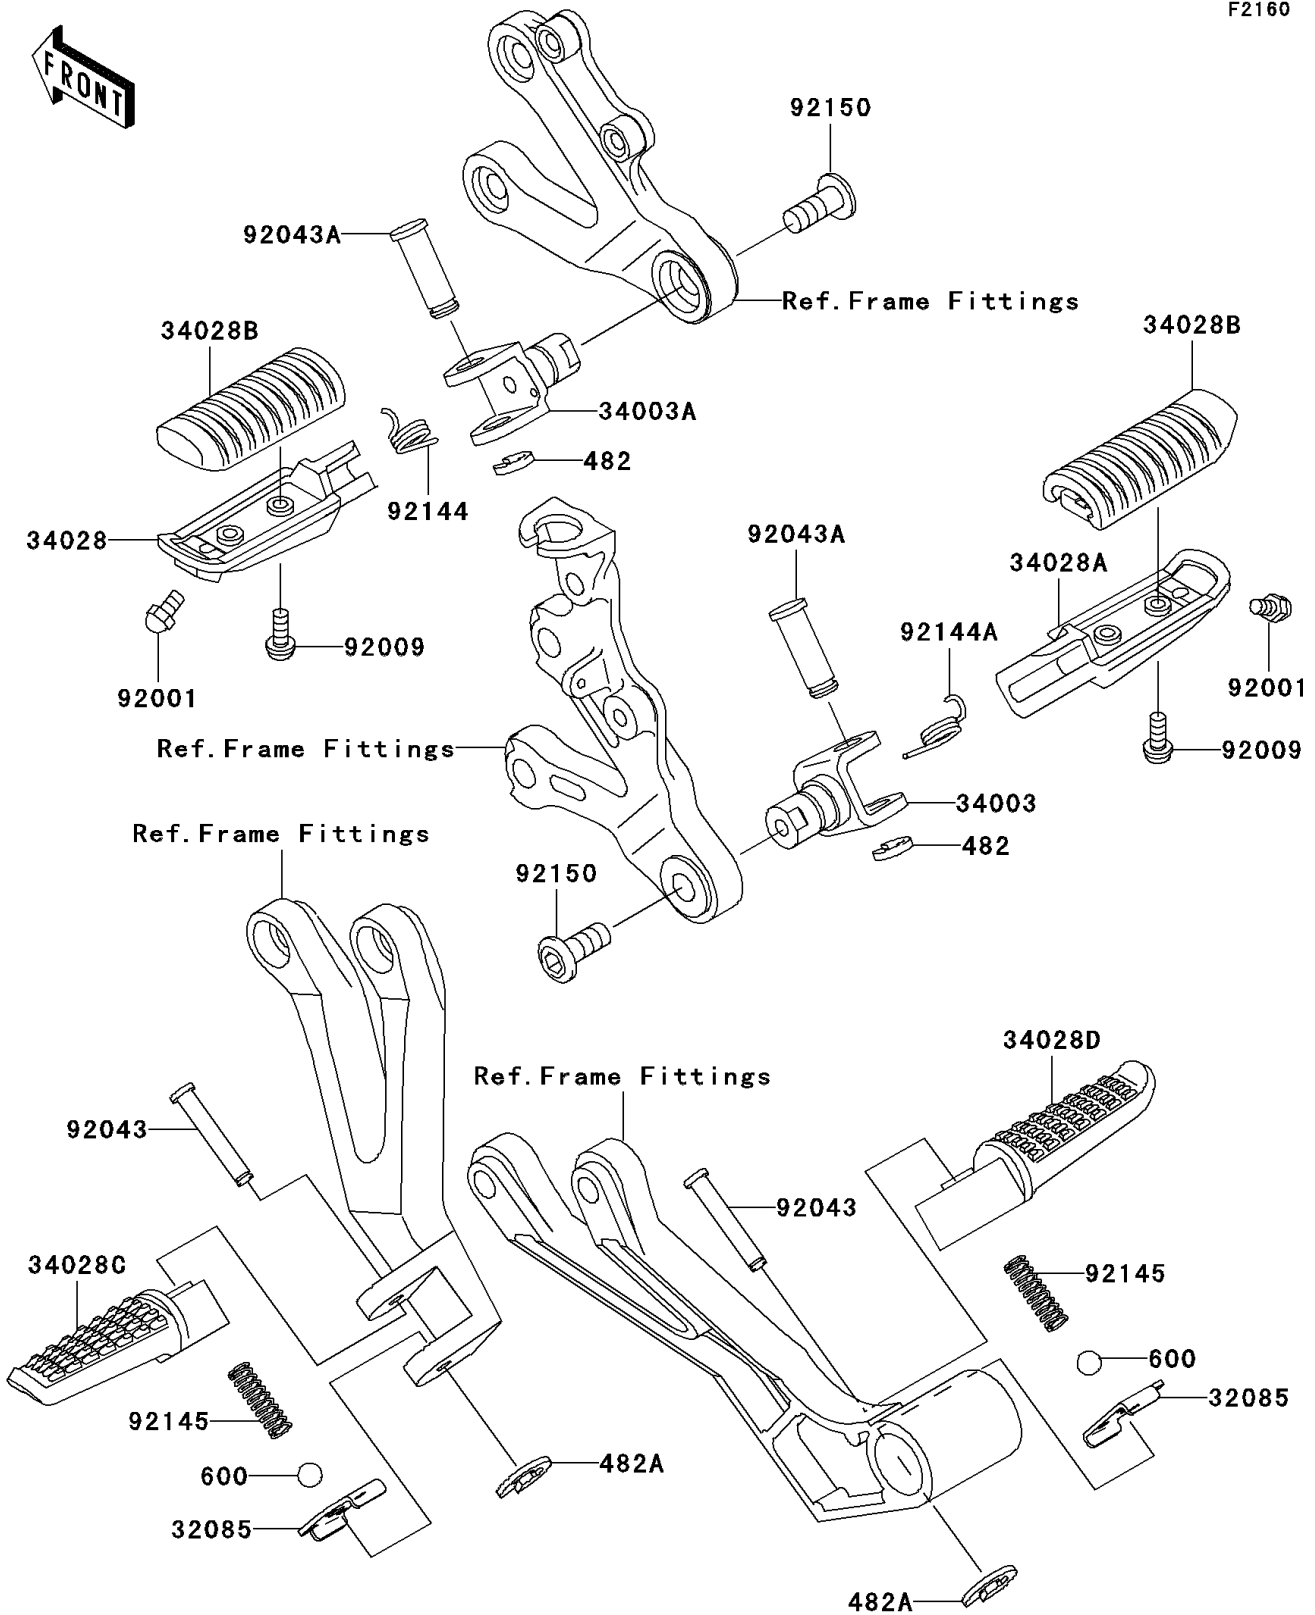

## 2005 ZZR®600 PARTS DIAGRAM

Footrests

F2160

## 2005 ZZR®600 PARTS LIST

Footrests

ITEM NAME	PART NUMBER	QUANTITY
CIRCLIP-TYPE-E,10MM (Ref # 482)	482L0100	1
CIRCLIP-TYPE-E,5MM (Ref # 482A)	482L5000	1
BALL-STEEL,1/4" (Ref # 600)	600A0800	1
STOPPER,REAR STEP (Ref # 32085)	32085-0046	1
HOLDER-STEP (Ref # 34003)	34003-1327	1
HOLDER-STEP (Ref # 34003A)	34003-1474	1
STEP,FR,LH (Ref # 34028)	34028-1428	1
STEP,FR,RH (Ref # 34028A)	34028-1429	1
STEP,FR,RUBBER (Ref # 34028B)	34028-1430	1
STEP,RR,LH (Ref # 34028C)	34028-1480	1
STEP,RR,RH (Ref # 34028D)	34028-1481	1
BOLT,BANK SENSOR (Ref # 92001)	92001-1905	1
SCREW,5X14 (Ref # 92009)	92009-1404	1
PIN,6X40 (Ref # 92043)	92043-1595	1
PIN,12X37 (Ref # 92043A)	92043-1641	1
SPRING,STEP RETURN (Ref # 92144)	92144-1567	1
SPRING,STEP RETURN (Ref # 92144A)	92144-1568	1
SPRING (Ref # 92145)	92145-1319	1
BOLT,SOCKET,10X25 (Ref # 92150)	92150-1268	1