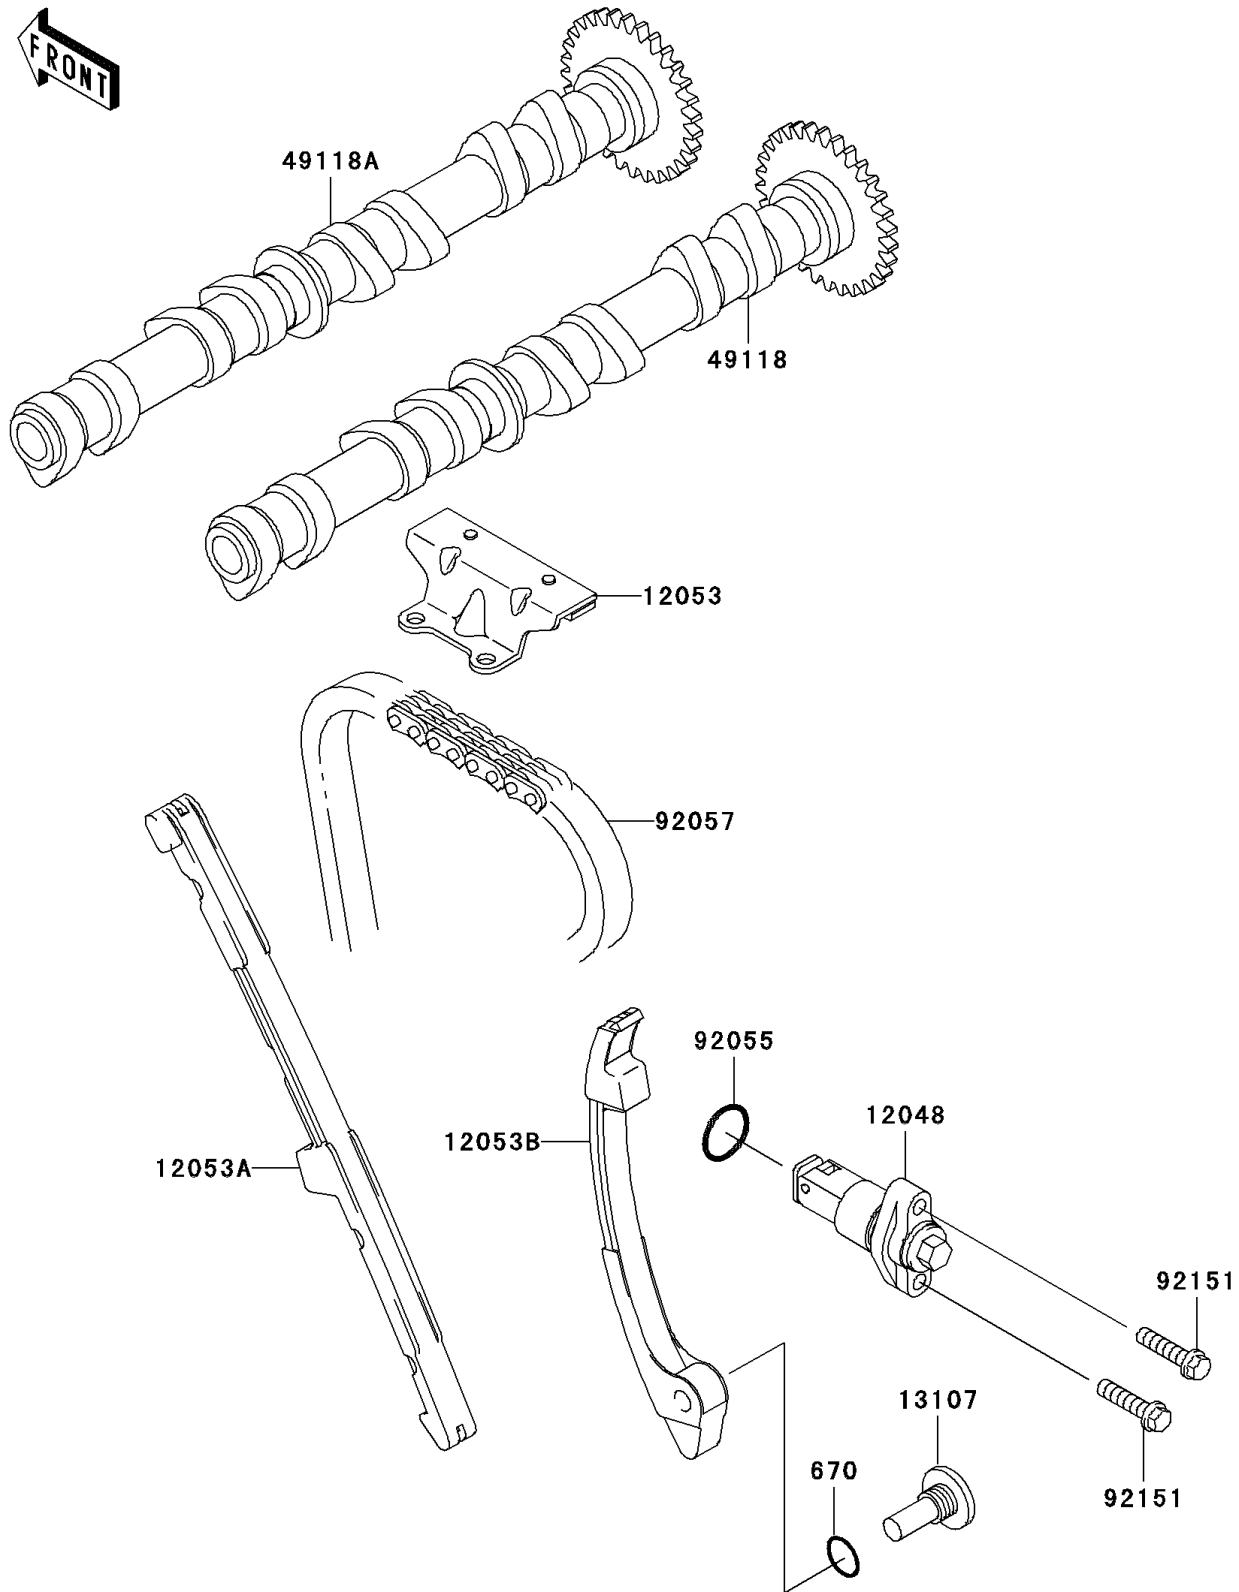

## 2005 ZZR®600 PARTS DIAGRAM

Camshaft(s)/Tensioner

E1230

## 2005 ZZR®600 PARTS LIST

Camshaft(s)/Tensioner

ITEM NAME	PART NUMBER	QUANTITY
O RING,14MM (Ref # 670)	670D2014	1
TENSIONER-ASSY (Ref # 12048)	12048-1181	1
GUIDE-CHAIN,UPP (Ref # 12053)	12053-1352	1
GUIDE-CHAIN,FR (Ref # 12053A)	12053-1408	1
GUIDE-CHAIN,RR (Ref # 12053B)	12053-1409	1
SHAFT (Ref # 13107)	13107-1226	1
CAMSHAFT-COMP,INTAKE (Ref # 49118)	49118-1191	1
CAMSHAFT-COMP,EXHAUST (Ref # 49118A)	49118-1192	1
RING-O (Ref # 92055)	92055-086	1
CHAIN,CAM,92RH2015 (Ref # 92057)	92057-1397	1
BOLT,6X25 (Ref # 92151)	92151-1930	1