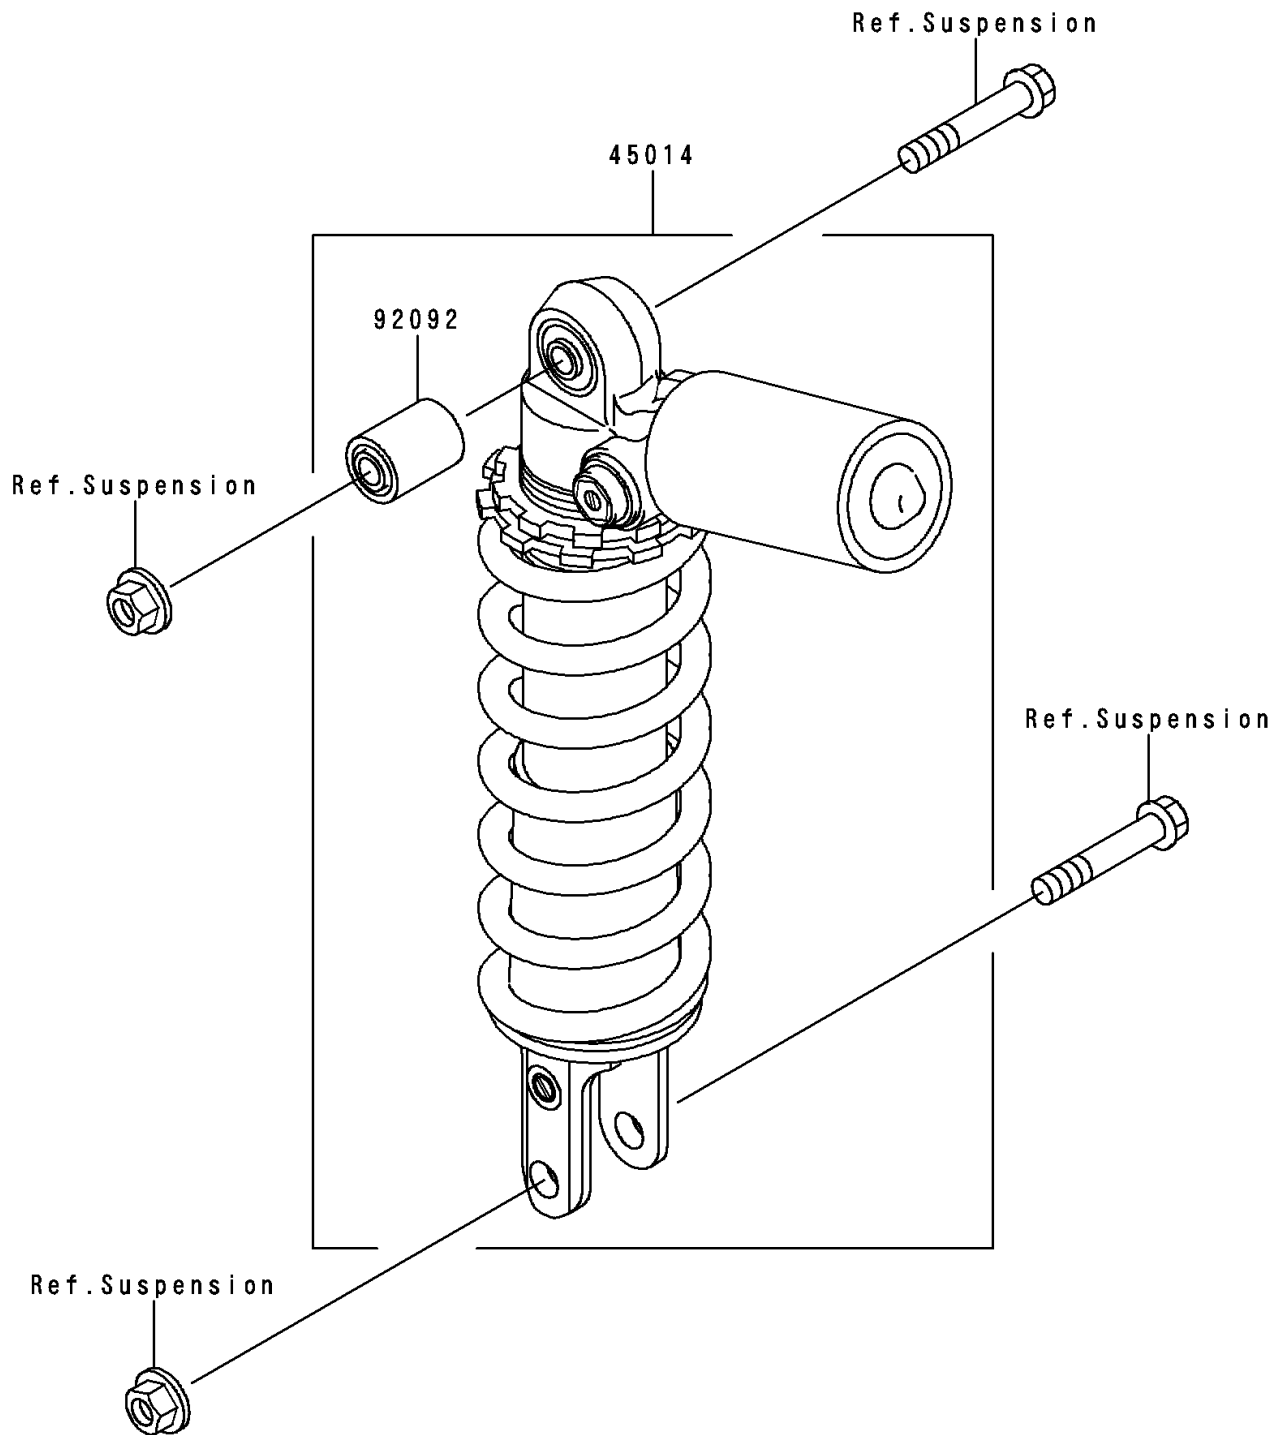

## 1998 NINJA® ZX™-6R PARTS DIAGRAM

Shock Absorber(s)

F2280

## 1998 NINJA® ZX™-6R PARTS LIST

Shock Absorber(s)

ITEM NAME	PART NUMBER	QUANTITY
SHOCKABSORBER (Ref # 45014)	45014-1689	1
BUSHING-RUBBER (Ref # 92092)	92092-1058	1