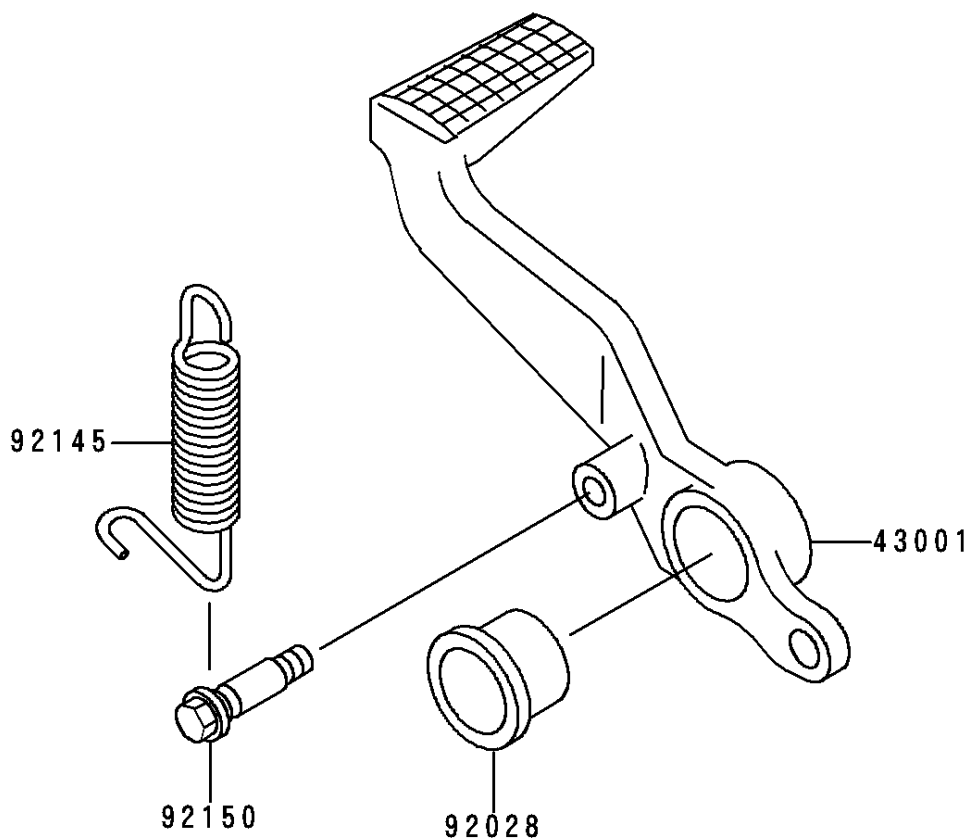

## 1998 NINJA® ZX™-6R PARTS DIAGRAM

Brake Pedal/Torque Link

F2260

## 1998 NINJA® ZX™-6R PARTS LIST

Brake Pedal/Torque Link

ITEM NAME	PART NUMBER	QUANTITY
LEVER-BRAKE,PEDAL (Ref # 43001)	43001-1393	1
BUSHING (Ref # 92028)	92028-1576	1
SPRING,BRAKE PEDAL RETURN (Ref # 92145)	92145-1090	1
BOLT (Ref # 92150)	92150-1439	1