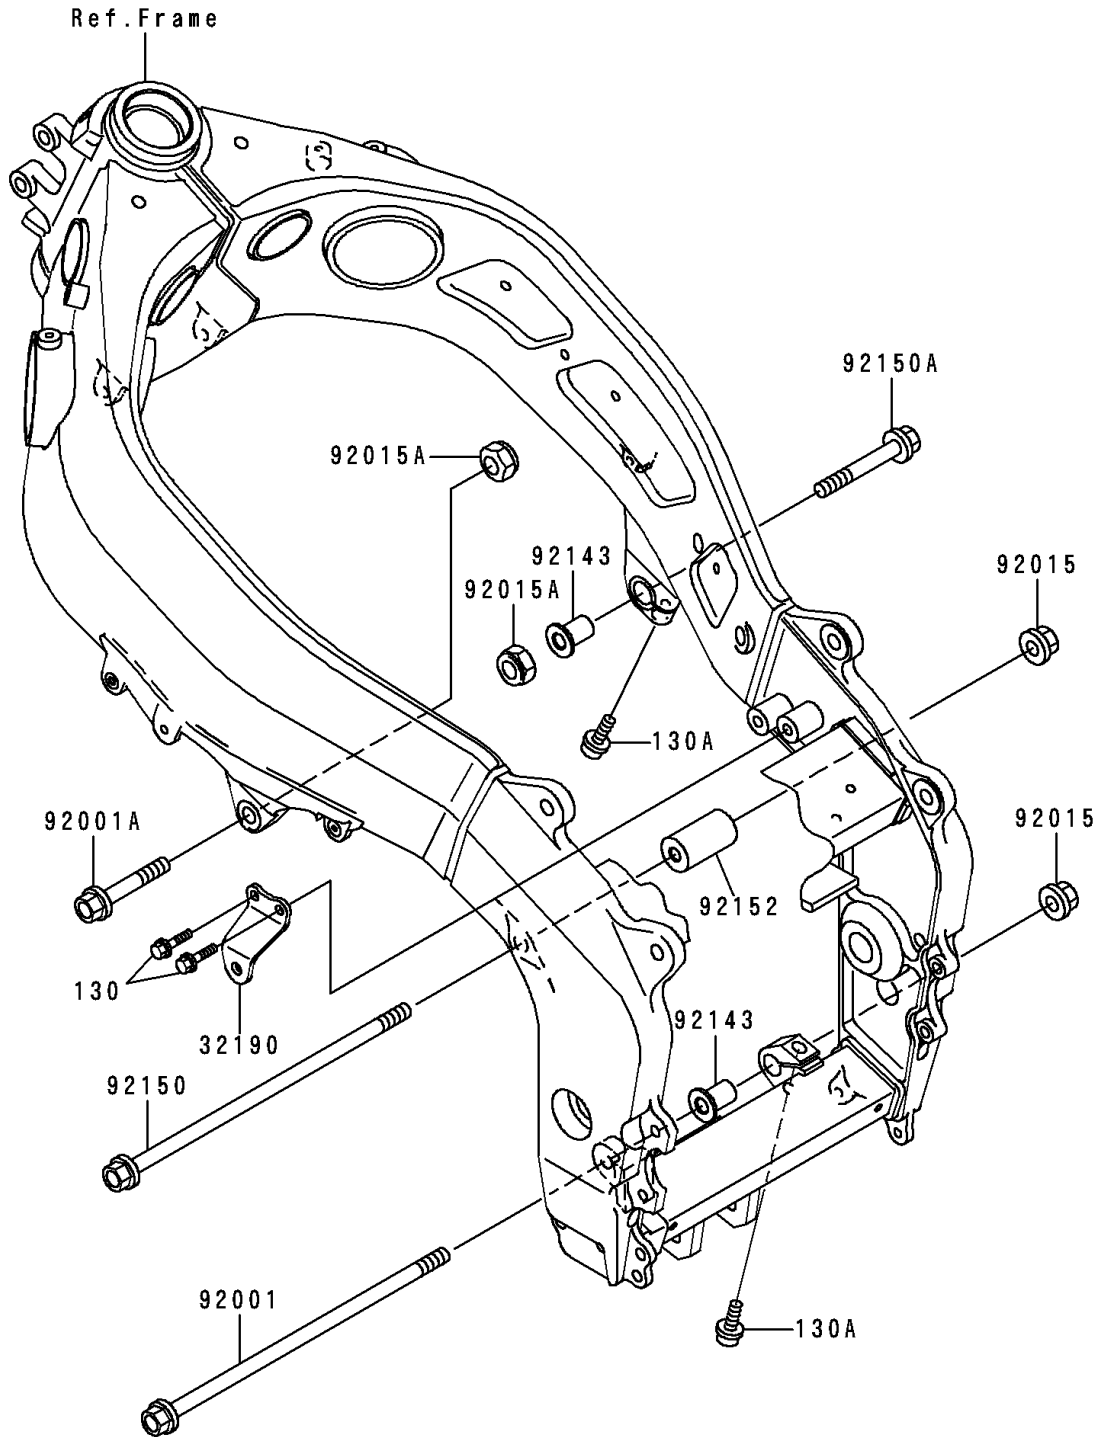

## 1998 NINJA® ZX™-6R PARTS DIAGRAM

Frame Fittings

F2131

## 1998 NINJA® ZX™-6R PARTS LIST

### Frame Fittings

ITEM NAME	PART NUMBER	QUANTITY
BOLT-FLANGED,8X20 (Ref # 130)	130J0820	1
BOLT-FLANGED,8X40 (Ref # 130A)	130J0840	1
BRACKET-ENGINE,RR,UPP,RH (Ref # 32190)	32190-1148	1
BOLT,FLANGED,10X200,BLACK (Ref # 92001)	92001-1677	1
BOLT,FLANGED,10X80 (Ref # 92001A)	92001-1709	1
NUT,FLANGED,10MM (Ref # 92015)	92015-1180	1
NUT,LOCK,10MM,BLACK (Ref # 92015A)	92015-1189	1
COLLAR,ENGINE MOUNT,L=26.5 (Ref # 92143)	92143-1615	1
BOLT,FLANGED,10X235 (Ref # 92150)	92150-1263	1
BOLT,FLANGED,10X87 (Ref # 92150A)	92150-1804	1
COLLAR,10.5X26X70 (Ref # 92152)	92152-1062	1