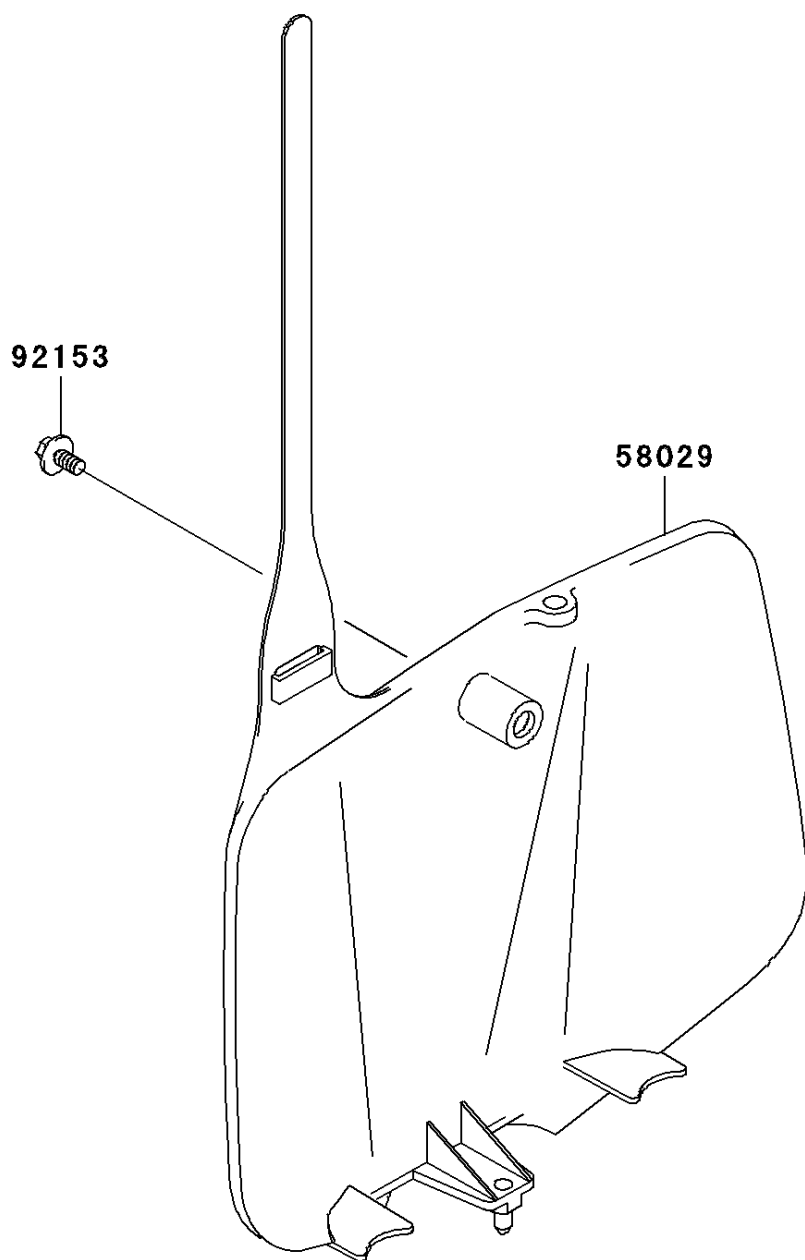

## 2006 KX™65 PARTS DIAGRAM

Accessory

F2910

W0D

## 2006 KX™65 PARTS LIST

Accessory

ITEM NAME	PART NUMBER	QUANTITY
PLATE-NUMBER,S.WHITE (Ref # 58029)	58029-1087-266	1
BOLT,FLANGED,6X14 (Ref # 92153)	92153-0936	1