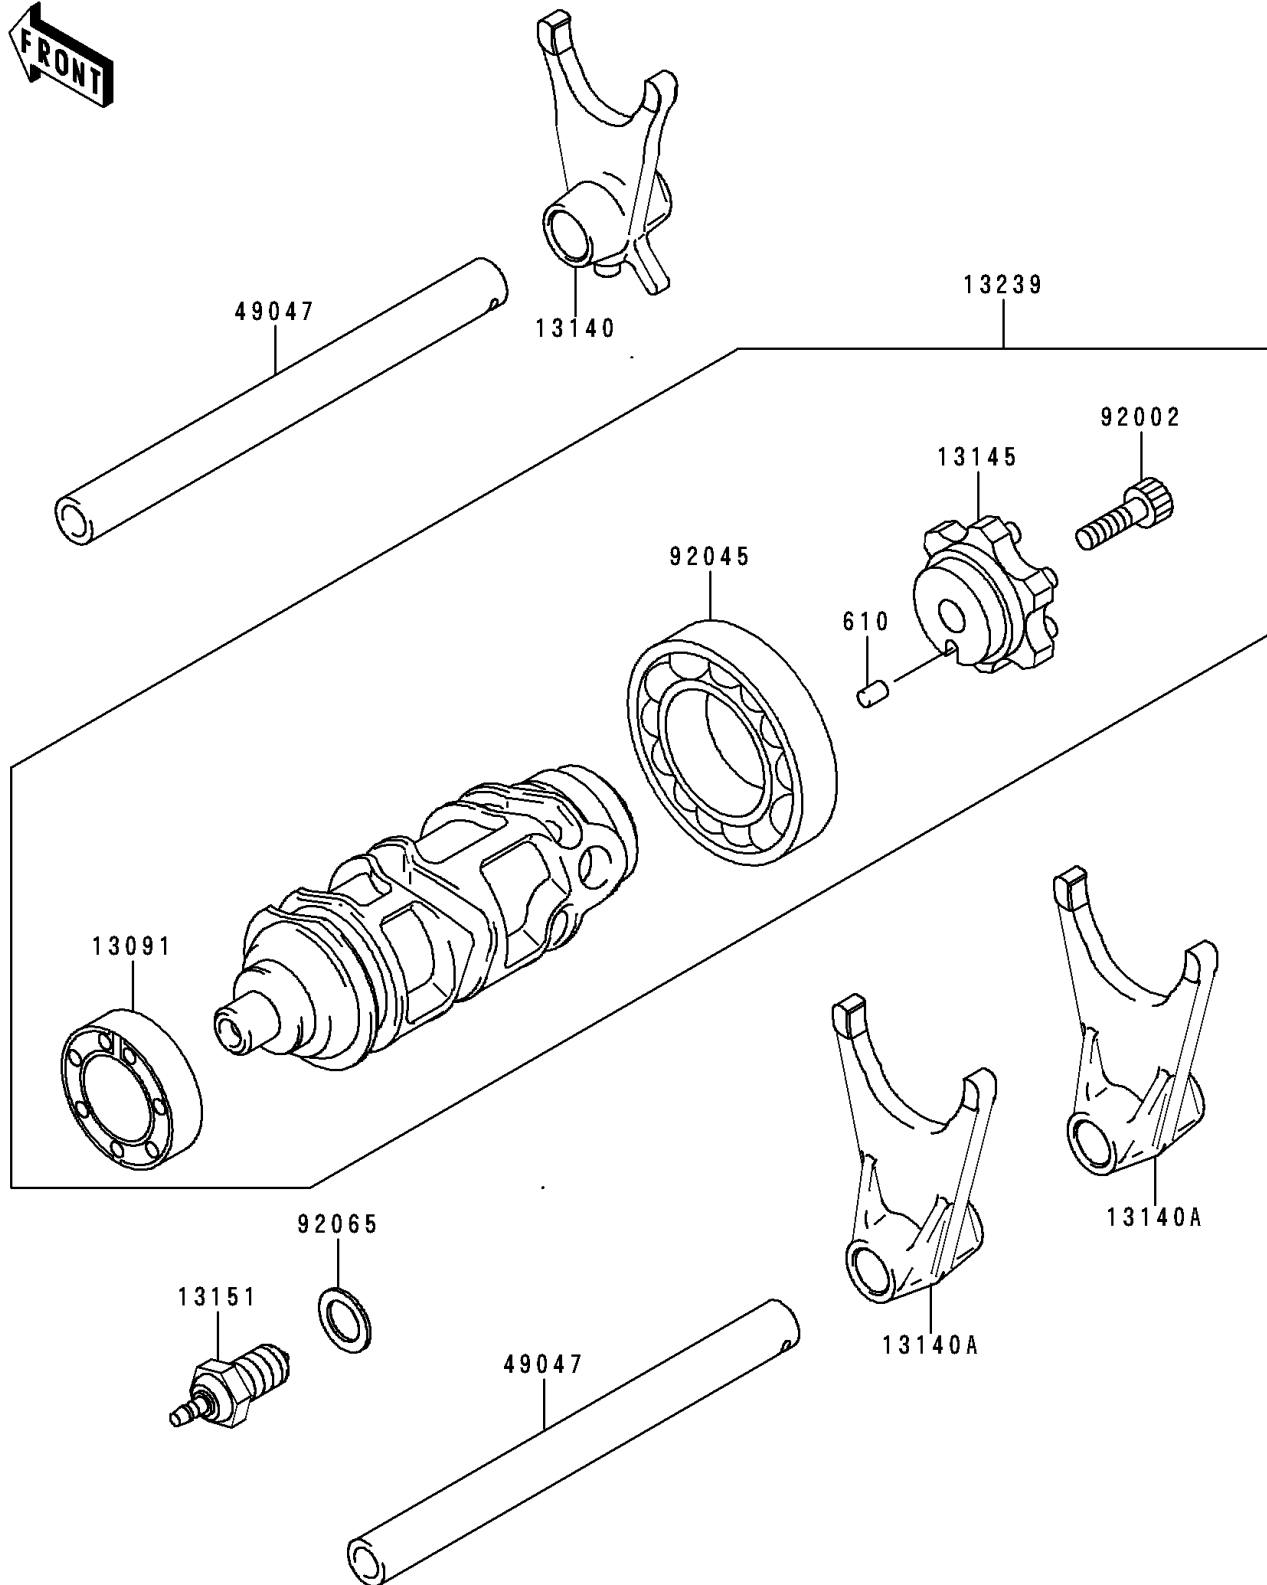

1998 NINJA® ZX™-6R PARTS DIAGRAM

Gear Change Drum/Shift Fork(s)

E1362

1998 NINJA® ZX™-6R PARTS LIST

Gear Change Drum/Shift Fork(s)

ITEM NAME	PART NUMBER	QUANTITY
ROLLER,4X6 (Ref # 610)	610A0406	1
HOLDER (Ref # 13091)	13091-1791	1
FORK-SHIFT,INPUT (Ref # 13140)	13140-1231	1
FORK-SHIFT,OUTPUT (Ref # 13140A)	13140-1232	1
CAM-CHANGE DRUM (Ref # 13145)	13145-1082	1
SWITCH-COMP (Ref # 13151)	13151-1085	1
DRUM-ASSY-CHANGE (Ref # 13239)	13239-1192	1
ROD-SHIFT,IN (Ref # 49047)	49047-1095	1
BOLT,SOCKET,6X25 (Ref # 92002)	92002-1696	1
BEARING-BALL,16005(NTN) (Ref # 92045)	92045-1045	1
GASKET,10.5X16X1,DRAIN PLUG (Ref # 92065)	92065-058	1